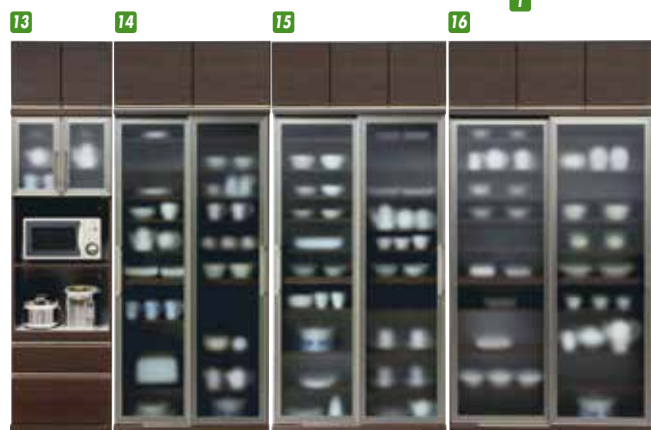

## プレミア

材質／ハイグロス(ホワイト)・  
デルナチュレ(ブラウン)  
カラー／ホワイト・ブラウン

- 4mmミスト強化ガラス
- 耐震差し込みダボ
- 本体重ねタイプ
- 上置・耐震ラッチ付

- 60 OP
- 戸枠はアルミシャンパンゴールド
  - OP部分上下1500Wシングルコンセント付
  - スライドカウンター付
  - 引出しフルオープンレール付  
(奥までしっかり引き出せて使いやすい)  
(奥までしっかり引き出せて使いやすい)
  - 引出し内部はオレフィンラッピング加工  
(汚れが付いても拭き取りやすく環境に優しい)
  - 下台取手はアルミシャンパンゴールド(安全カバー付)

- DB
- 扉 アルミシャンパンゴールドフレーム引戸タイプ
  - 4mmミスト強化ガラス
  - 棚ダボは耐震差し込みダボ
  - 本体重ねタイプ
  - 取手アルミ

- 上置き
- アルミシャンパンゴールド(安全カバー付)
  - 耐震ラッチ付

60 OPスペース  
上:W550×D395×H400  
下:W550×D395×H375

9 10 11 (ブラウン) 12

- |  |   |   |   |
|--|---|---|---|
| <p><b>1 9</b><br/>オープンレンジ60<br/>W600×D450×H1880<br/>¥81,700 才数19</p> | <p><b>2 10</b><br/>ダイニングボード90<br/>W900×D450×H1880<br/>¥117,000 才数29</p> | <p><b>3 11</b><br/>ダイニングボード100<br/>W1000×D450×H1880<br/>¥137,400 才数32</p> | <p><b>4 12</b><br/>ダイニングボード120<br/>W1200×D450×H1880<br/>¥156,000 才数38</p> |
| <p><b>5 13</b><br/>上置60<br/>W600×D430×H400<br/>¥37,400 才数4</p>       | <p><b>6 14</b><br/>上置90<br/>W900×D430×H400<br/>¥44,700 才数6</p>          | <p><b>7 15</b><br/>上置100<br/>W1000×D430×H400<br/>¥52,000 才数7</p>          | <p><b>8 16</b><br/>上置120<br/>W1200×D430×H400<br/>¥55,700 才数8</p>          |

## ヘネシー

材質／MDF・ハイグロス  
カラー／ホワイト

- レールは3段フルオープンレールです
- スチームレンジ対応です
- ガラスは4ミリ厚ガラスにスモーク調の飛散防止フィルムを貼っています
- 70サイズはOP部分にモイス材を使用
- 表面材はハイグロスシートを使用
- 日本製

70 OPスペース  
上:W655×D445×H532  
下:W655×D445×H355

- |  |   |  |
|--|---|--|
| <p><b>17</b><br/>オープンボード70<br/>W700×D500×H2010<br/>¥119,700 才数26</p> | <p><b>18</b><br/>ダイニングボード100<br/>W1000×D500×H2010<br/>¥172,000 才数37</p> | <p><b>19 (写真無し)</b><br/>ダイニングボード120<br/>W1200×D500×H2010<br/>¥186,700 才数45</p> |
|--|---|--|

## 響

材質／MDF・ハイグロス  
カラー／ブラック木目

- レールは3段レールです ●スチームレンジ対応です
- ガラスは4ミリ厚ガラスにスモーク調の飛散防止フィルムを貼っています
- 70サイズはOP部分にモイス材を使用
- 表面材はハイグロスシートを使用
- 日本製

70 OPスペース  
上:W655×D445×H532  
下:W655×D445×H355

- |  |  |
|--|--|
| <p><b>20</b><br/>オープンボード70<br/>W700×D500×H2010<br/>¥119,700 才数26</p> | <p><b>21</b><br/>ダイニングボード100<br/>W995×D500×H2010<br/>¥172,000 才数40</p> |
|--|--|