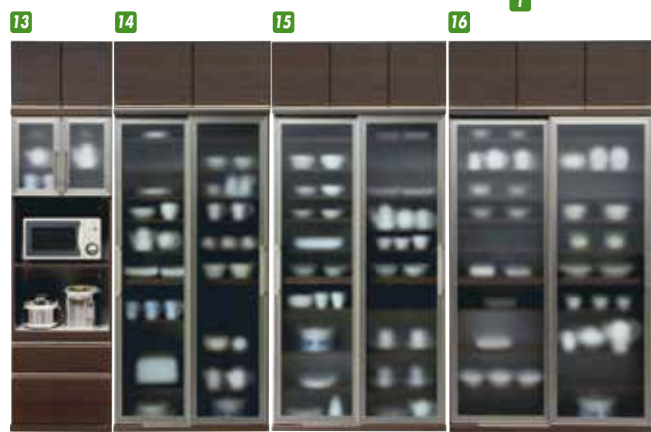

## プレミア

材質／ハイグロス(ホワイト)・  
デルナチュレ(ブラウン)  
カラー／ホワイト・ブラウン

- 4mmミスト強化ガラス
- 耐震差し込みダボ
- 本体重ねタイプ
- 上置・耐震ラッチ付

- 60 OP
- 戸枠はアルミシャンパンゴールド
  - OP部分上下1500Wシングルコンセント付
  - スライドカウンター付
  - 引出しフルオープンレール付  
(奥までしっかり引き出せて使いやすい)  
(奥までしっかり引き出せて使いやすい)
  - 引出し内部はオレフィンラッピング加工  
(汚れが付いても拭き取りやすく環境に優しい)
  - 下台取手はアルミシャンパンゴールド(安全カバー付)

- DB
- 扉 アルミシャンパンゴールドフレーム引戸タイプ
  - 4mmミスト強化ガラス
  - 棚ダボは耐震差し込みダボ
  - 本体重ねタイプ
  - 取手アルミ

- 上置き
- アルミシャンパンゴールド(安全カバー付)
  - 耐震ラッチ付

60 OPスペース  
上:W550×D395×H400  
下:W550×D395×H375

9 10 11 (ブラウン) 12

- |  |   |   |   |
|--|---|---|---|
| <p><b>1 9</b><br/>オープンレンジ60<br/>W600×D450×H1880<br/>¥81,700 才数19</p> | <p><b>2 10</b><br/>ダイニングボード90<br/>W900×D450×H1880<br/>¥117,000 才数29</p> | <p><b>3 11</b><br/>ダイニングボード100<br/>W1000×D450×H1880<br/>¥137,400 才数32</p> | <p><b>4 12</b><br/>ダイニングボード120<br/>W1200×D450×H1880<br/>¥156,000 才数38</p> |
| <p><b>5 13</b><br/>上置60<br/>W600×D430×H400<br/>¥37,400 才数4</p>       | <p><b>6 14</b><br/>上置90<br/>W900×D430×H400<br/>¥44,700 才数6</p>          | <p><b>7 15</b><br/>上置100<br/>W1000×D430×H400<br/>¥52,000 才数7</p>          | <p><b>8 16</b><br/>上置120<br/>W1200×D430×H400<br/>¥55,700 才数8</p>          |

## ヘネシー

材質／MDF・ハイグロス  
カラー／ホワイト

- レールは3段フルオープンレールです
- スチームレンジ対応です
- ガラスは4ミリ厚ガラスにスモーク調の飛散防止フィルムを貼っています
- 70サイズはOP部分にモイス材を使用
- 表面材はハイグロスシートを使用
- 日本製

70 OPスペース  
上:W655×D445×H532  
下:W655×D445×H355

- |  |   |  |
|--|---|--|
| <p><b>17</b><br/>オープンボード70<br/>W700×D500×H2010<br/>¥119,700 才数26</p> | <p><b>18</b><br/>ダイニングボード100<br/>W1000×D500×H2010<br/>¥172,000 才数37</p> | <p><b>19 (写真無し)</b><br/>ダイニングボード120<br/>W1200×D500×H2010<br/>¥186,700 才数45</p> |
|--|---|--|

## 響

材質／MDF・ハイグロス  
カラー／ブラック木目

- レールは3段レールです ●スチームレンジ対応です
- ガラスは4ミリ厚ガラスにスモーク調の飛散防止フィルムを貼っています
- 70サイズはOP部分にモイス材を使用
- 表面材はハイグロスシートを使用
- 日本製

70 OPスペース  
上:W655×D445×H532  
下:W655×D445×H355

- |  |  |
|--|--|
| <p><b>20</b><br/>オープンボード70<br/>W700×D500×H2010<br/>¥119,700 才数26</p> | <p><b>21</b><br/>ダイニングボード100<br/>W995×D500×H2010<br/>¥172,000 才数40</p> |
|--|--|