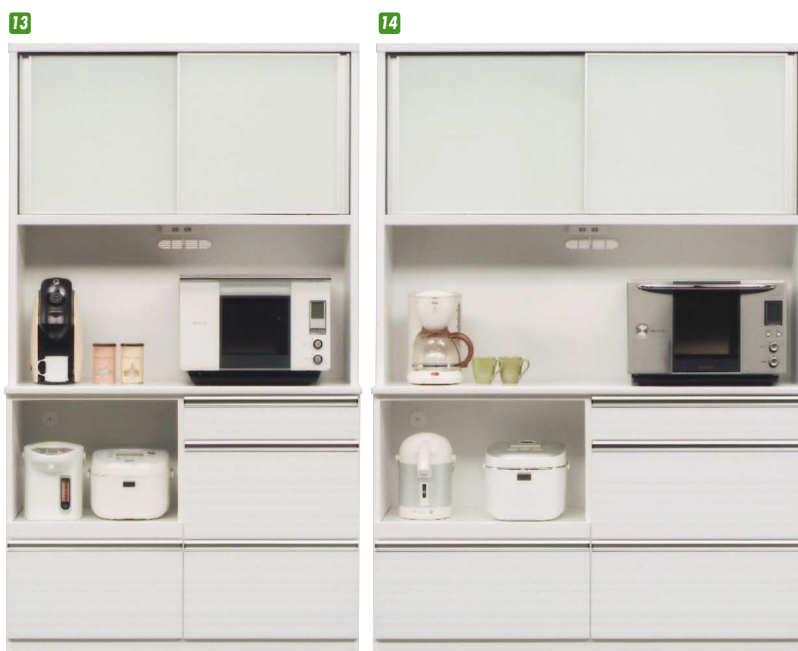

# フィジー

材質/ハイグロスシート  
カラー/ホワイト木目・ブラック木目

- 上台上部モイス使用
- 引出しフルオープンレール
- 日本製

(ブラック木目)

**13 15**  
オープンボード120  
W1168×D480×H2020  
¥112,000 才数43

**14 16**  
オープンボード140  
W1393×D480×H2020  
¥130,700 才数50

(ホワイト木目)

120 OPスペース  
上:W1109×D480×H535  
下:W542×D433×H409