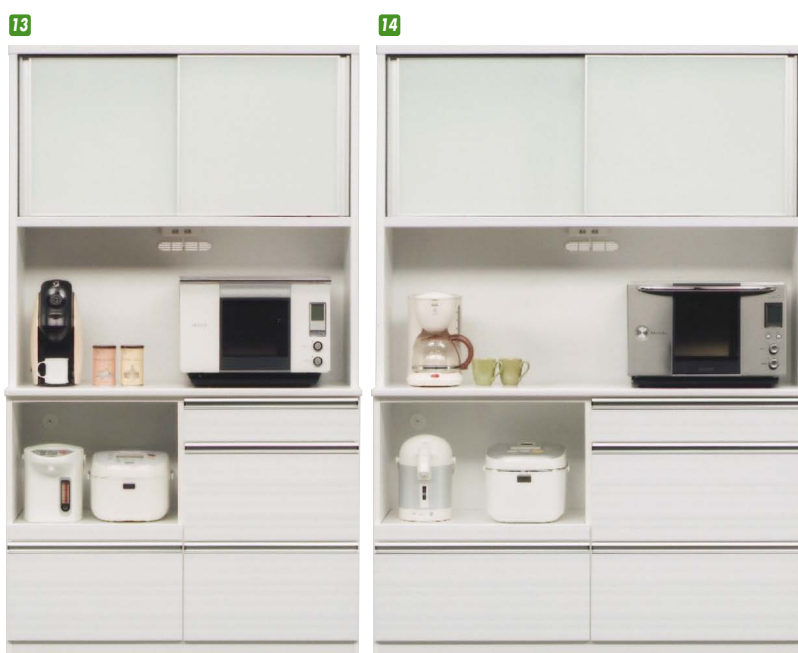

フィジー

材質/ハイグロスシート
カラー/ホワイト木目・ブラック木目

- 上台上部モイス使用
- 引出しフルオープンレール
- 日本製

(ブラック木目)

13 15
オープンボード120
W1168×D480×H2020
¥112,000 才数43

14 16
オープンボード140
W1393×D480×H2020
¥130,700 才数50

(ホワイト木目)

120 OPスペース 上:W1109×D480×H535 下:W542×D433×H409