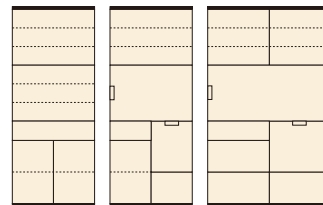

# タック

材質/ハイグロス  
カラー/ホワイト・シルバー

- 前板ハイグロス仕様 ●側面クリーンイーゴスシート ●引出しフルオープンレール
- 引出しオレフィンラッピング加工 ●上部オープンスペース(モイス仕様)
- 耐震タボ仕様 ●コンセント/上部OP1500Wダブルコンセント・下部OP1500Wシングルコンセント

**1 4**  
ダイニングボード80  
W800×D450×H1950  
¥89,000 才数26

**2 5**  
OPダイニング80  
W800×D450×H1950  
¥89,000 才数26

**3 6**  
OPダイニング120  
W1200×D450×H1950  
¥126,400 才数39

(ホワイト)

(シルバー)

80 OPスペース 上:W750×D430×H370 下:W365×D400×H370  
120 OPスペース 上:W1150×D430×H470 下:W560×D400×H370

# カイザー

材質/ハイグロスシート  
カラー/ホワイト木目・ブラック木目

- 日本製

食器棚

(ブラック木目)

**7 10**  
ダイニングボード60  
W590×D480×H2020  
¥74,700 才数22

**8 11**  
ダイニングボード120  
W1168×D480×H2020  
¥97,400 才数42

**9 12**  
ダイニングボード150  
W1460×D480×H2020  
¥130,700 才数52

140 OPスペース  
上:W1335×D480×H534  
下:W655×D433×H409