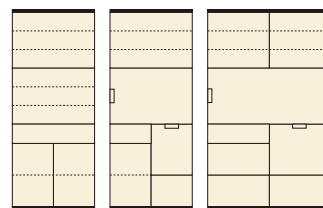

タック

材質/ハイグロス
カラー/ホワイト・シルバー

- 前板ハイグロス仕様 ●側面クリーンイーゴスシート ●引出しフルオープンレール
- 引出しオレフィンラッピング加工 ●上部オープンスペース(モイス仕様)
- 耐震タボ仕様 ●コンセント/上部OP1500Wダブルコンセント・下部OP1500Wシングルコンセント

1 4
ダイニングボード80
W800×D450×H1950
¥89,000 才数26

2 5
OPダイニング80
W800×D450×H1950
¥89,000 才数26

3 6
OPダイニング120
W1200×D450×H1950
¥126,400 才数39

(ホワイト)

(シルバー)

80 OPスペース 上:W750×D430×H370 下:W365×D400×H370
120 OPスペース 上:W1150×D430×H470 下:W560×D400×H370

カイザー

材質/ハイグロスシート
カラー/ホワイト木目・ブラック木目

- 日本製

(ブラック木目)

7 10
ダイニングボード60
W590×D480×H2020
¥74,700 才数22

8 11
ダイニングボード120
W1168×D480×H2020
¥97,400 才数42

9 12
ダイニングボード150
W1460×D480×H2020
¥130,700 才数52

(ホワイト木目)

120 OPスペース 上:W1109×D480×H535 下:W542×D433×H409

150 OPスペース 上:W1109×D480×H535 下:W542×D433×H409

140 OPスペース 上:W1335×D480×H534 下:W655×D433×H409