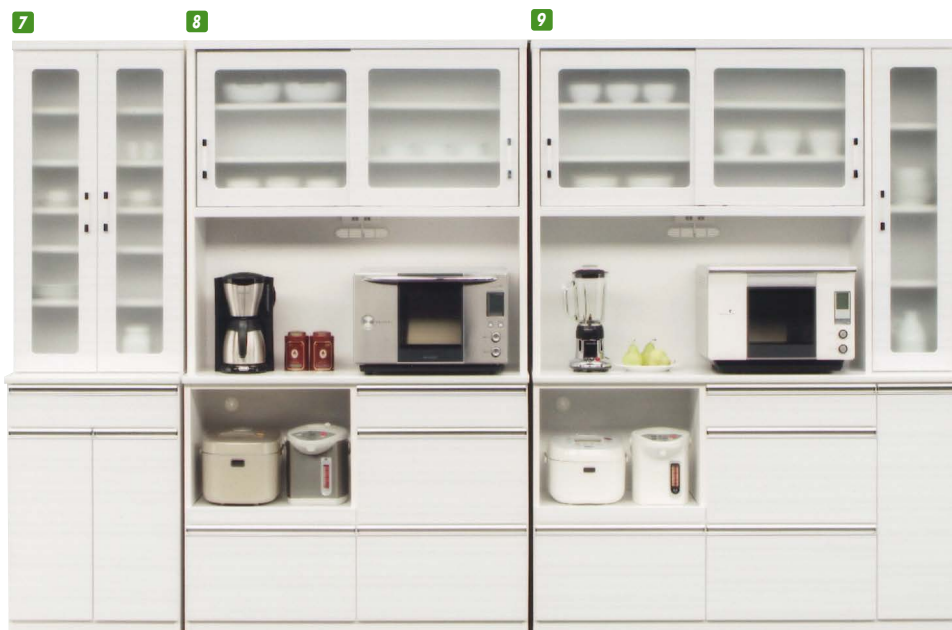

# カイザー

材質/ハイグロスシート  
カラー/ホワイト木目・ブラック木目

- 日本製

食器棚

(ブラック木目)

**7 10**  
ダイニングボード60  
W590×D480×H2020  
¥74,700 才数22

**8 11**  
ダイニングボード120  
W1168×D480×H2020  
¥97,400 才数42

**9 12**  
ダイニングボード150  
W1460×D480×H2020  
¥130,700 才数52