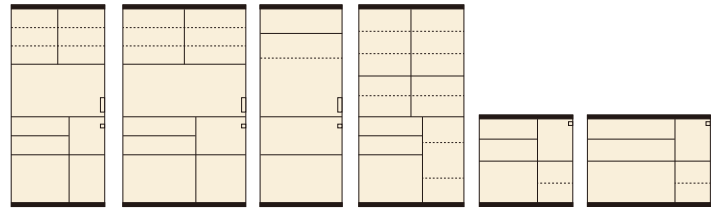

タッチ

材質/MDF・ハイグロス
カラー/ホワイト木目

- モイス付(オープンDBの上台のみ)
- 引出しは全段フルレール付
- 日本製

1 90 OPスペース
上:W820×D480×H475
下:W355×D435×H325

2 120 OPスペース
上:W1095×D480×H475
下:W355×D435×H325

3 80 OPスペース
上:W730×D475×H750
下:W730×D440×H320

1 オープンダイニングボード90
W890×D500×H1920
¥93,400 才数32

2 オープンダイニングボード120
W1170×D500×H1920
¥112,000 才数42

3 オープンダイニングボード80
W780×D500×H1920
¥78,700 才数28

4 ダイニングボード100
W1000×D500×H1920
¥119,700 才数36

5 カウンター90
W890×D500×H870
¥69,400 才数15

6 カウンター120
W1170×D500×H870
¥80,000 才数19

5 90 OPスペース
W355×D435×H320

6 120 OPスペース
W355×D435×H320

ウィン

材質/MDF・ホワイト(エナメル塗装)・ブラウン(ウレタン塗装)
カラー/ブラウン・ホワイト

- 強化ガラス

(ホワイト)

7 9 ダイニングボード100
W1000×D450×H2000
¥119,700 才数34