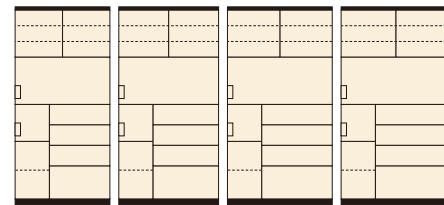

キャンパス

材質/MDF・ハイグロス
カラー/オーク柄

- モイス付(オープン上台のみ)
- カウンター高94cm
- 引出しは全段フルオープンレール付
- 棚スレしにくいL字型の棚タボを使用
- 日本製

1
オープンダイニングボード95
W950×D500×H1980
¥116,000 才数35

2
オープンダイニングボード100
W1000×D500×H1980
¥121,400 才数37

3
オープンダイニングボード105
W1050×D500×H1980
¥127,000 才数39

4
オープンダイニングボード110
W1100×D500×H1980
¥134,700 才数41

95 OPスペース
上:W885×D480×H480
下:W355×D435×H320

100 OPスペース
上:W935×D480×H480
下:W355×D435×H320

105 OPスペース
上:W980×D480×H480
下:W355×D435×H320

110 OPスペース
上:W1030×D480×H480
下:W355×D435×H320

食器棚

ライフ

材質/MDF・ハイグロス上台
カラー/オーク柄

- モイス付(オープンの上のみ)
- 引出しは全段フルオープンレール付
- 商品高180cm
- 日本製

5
オープンダイニングボード90
W890×D500×H1800
¥99,400 才数30

6
オープンダイニングボード110
W1100×D500×H1800
¥117,700 才数37

7
食器棚90
W890×D500×H1800
¥116,000 才数30

120 OPスペース
上:W1120×D435×H475
下:W545×D405×H335

オスカー

材質/MDF
塗装/エナメル塗装
カラー/ホワイト

- モイス仕様
- 3段レール(スライド引出)
- クロスベンガラス
- 天板:ポリ板
- 均向12mm(MDF白シート貼)
- 日本製

9
オープンダイニング120
W1175×D440×H1885
¥86,000 才数37

120 OPスペース
上:W1130×D430×H410
下:W550×D430×H410