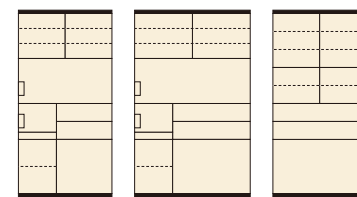

キャンパス

材質/MDF・ハイグロス
カラー/オーク柄

- モイス付(オープン上台のみ)
- カウンター高94cm
- 引出しは全段フルオープンレール付
- 棚スレしにくいL字型の棚タボを使用
- 日本製

1
オープンダイニングボード95
W950×D500×H1980
¥116,000 才数35

2
オープンダイニングボード100
W1000×D500×H1980
¥121,400 才数37

3
オープンダイニングボード105
W1050×D500×H1980
¥127,000 才数39

4
オープンダイニングボード110
W1100×D500×H1980
¥134,700 才数41

95 OPスペース
上:W885×D480×H480
下:W355×D435×H320

100 OPスペース
上:W935×D480×H480
下:W355×D435×H320

105 OPスペース
上:W980×D480×H480
下:W355×D435×H320

110 OPスペース
上:W1030×D480×H480
下:W355×D435×H320

食器棚

ライフ

材質/MDF・ハイグロス上台
カラー/オーク柄

- モイス付(オープンの上のみ)
- 引出しは全段フルオープンレール付
- 商品高180cm
- 日本製

5
オープンダイニングボード90
W890×D500×H1800
¥99,400 才数30

6
オープンダイニングボード110
W1100×D500×H1800
¥117,700 才数37

7
食器棚90
W890×D500×H1800
¥116,000 才数30

90 OPスペース
上:W815×D480×H455
下:W355×D435×H325

110 OPスペース
上:W1035×D480×H455
下:W355×D435×H325

ショコラ

材質/MDF・ハイグロス
カラー/オーク柄

- モイス付(オープン上台のみ)
- 耐震ラッチ付
- 引出しは全段フルオープンレール付
- 日本製

8
オープンダイニングボード120
W1170×D450×H1870
¥97,400 才数37