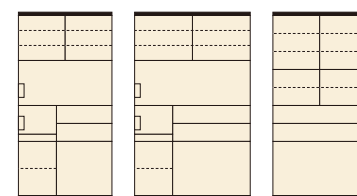

**3**  
オープンダイニングボード105  
W1050×D500×H1980  
¥127,000 才数39

**4**  
オープンダイニングボード110  
W1100×D500×H1980  
¥134,700 才数41

95 OPスペース  
上:W885×D480×H480  
下:W355×D435×H320

100 OPスペース  
上:W935×D480×H480  
下:W355×D435×H320

## 食器棚

# ライフ

材質/MDF・ハイグロス上台  
カラー/オーク柄

- モイス付(オープンの上のみ)
- 引出しは全段フルオープンレール付
- 商品高180cm
- 日本製

**5**  
オープンダイニングボード90  
W890×D500×H1800  
¥99,400 才数30

**6**  
オープンダイニングボード110  
W1100×D500×H1800  
¥117,700 才数37

**7**  
食器棚90  
W890×D500×H1800  
¥116,000 才数30

90 OPスペース  
上:W815×D480×H455  
下:W355×D435×H325

110 OPスペース  
上:W1035×D480×H455  
下:W355×D435×H325