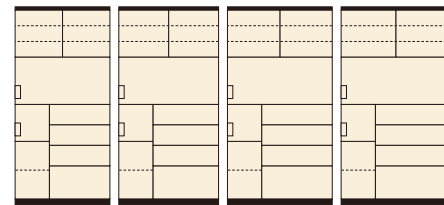

# キャンパス

材質/MDF・ハイグロス  
カラー/オーク柄

- モイス付(オープン上台のみ)
- カウンター高94cm
- 引出しは全段フルオープンレール付
- 棚スレしにくいL字型の棚タボを使用
- 日本製

**1**  
オープンダイニングボード95  
W950×D500×H1980  
¥116,000 才数35

**2**  
オープンダイニングボード100  
W1000×D500×H1980  
¥121,400 才数37

**3**  
オープンダイニングボード105  
W1050×D500×H1980  
¥127,000 才数39

**4**  
オープンダイニングボード110  
W1100×D500×H1980  
¥134,700 才数41

95 OPスペース  
上:W885×D480×H480  
下:W355×D435×H320

100 OPスペース  
上:W935×D480×H480  
下:W355×D435×H320

105 OPスペース  
上:W980×D480×H480  
下:W355×D435×H320

110 OPスペース  
上:W1030×D480×H480  
下:W355×D435×H320