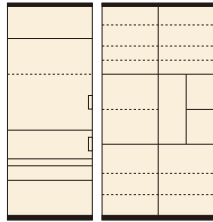

## 彩/SAI

材質/MDF  
カラー/ミドルブラウン

- 表面は天然木のウォールナット突板張り
- DBの内部には引出しが2杯ついています
- オープン上部モイス使用
- キッチンボード70の扉には耐震ラッチ付

**1**  
キッチンボード70  
W705×D500×H1900  
¥122,000 才数27

**2**  
ダイニングボード100  
W1005×D500×H1900  
¥199,000 才数41(2ヶ口)

**3**  
ダイニングボード120  
W1205×D500×H1900  
¥222,400 才数49(2ヶ口)

70 OPスペース  
上:W650×D482×H690  
下:W650×D440×H285

## フォルテ

材質/MDF(コート紙=ブラウン・エナメル塗装=ホワイト)  
カラー/ホワイト・ブラウン

- カウンターメラミン
- 引出しフルオープン

(ホワイト)

**4 6**  
オープンダイニング120  
W1195×D450×H1855  
¥130,000 才数37

**5 7**  
オープンダイニング90  
W895×D450×H1855  
¥105,700 才数28

(ブラウン)

120 OPスペース  
上左:W354×D358×H410  
上右:W759×D438×H457  
下:W555×D407×H394

90 OPスペース  
上左:W255×D358×H410  
上右:W588×D438×H457  
下:W255×D407×H394

(ブラウン)

**8 10**  
オープンダイニング140  
W1395×D450×H1855  
¥148,400 才数44

**9 11**  
ダイニングボード60  
W600×D450×H1855  
¥78,000 才数19

(ホワイト)

140 OPスペース  
上左:W354×D358×H410  
上右:W959×D438×H457  
下:W655×D407×H394