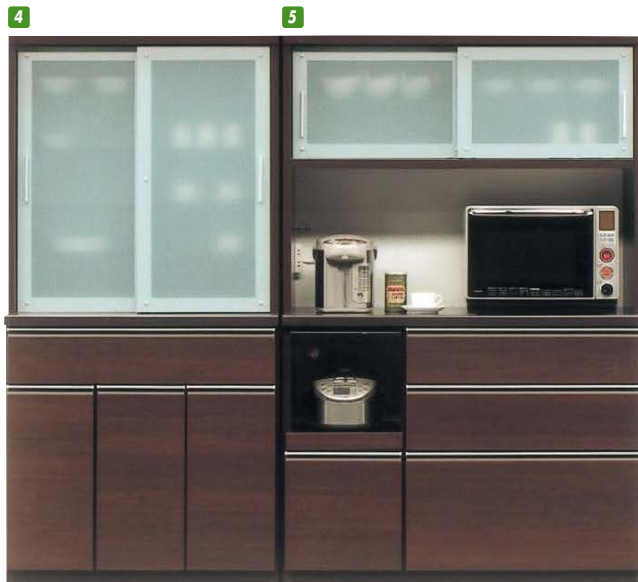

パンチ

材質/ハイグロスシート
カラー/ブラウン

●日本製

●カウンターメラミン

●アルミのスラセ使用

●引出し上2段はヘティヒのクアドロレール使用

●ガラスは飛散防止フィルムガラス

●最上段はスライドテーブル仕様です

モコ

材質/ハイグロスシート
カラー/ダーク・ホワイト

●ハイカウンタータイプ
●日本製

●ソフトクローザー引出し(上2段)

●ガラスは飛散防止強化ガラスを使用しています

●最下段の引出しにはペットボトルが入るスペースがあります

(ダーク)

(ホワイト)

4 6

食器棚900
W890×D490×H1800
¥142,000 才数26

1180 OPスペース
上:W1120×D470×H475
下:W360×D415×H330

5 7

レンジ1180
W1180×D490×H1800
¥149,400 才数39

ロイス

材質/ハイグロスシート
カラー/ブラウン

●ハイカウンタータイプ
●日本製