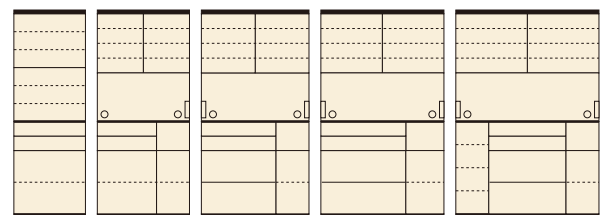

オープン食器棚120
W1195×D480×H1980
¥179,400 才数42(2ヶ口)

3 6

オープン食器棚150
W1495×D480×H1980
¥213,000 才数53(2ヶ口)

Nルシエル

材質/MDF・ハイグロス ●OP食器棚のサイズバリエーションが4タイプあります
カラー/ナチュラル・ホワイト楳目 ●カウンタートップは石目調メラミンを使用
●日本製

7 12

ダイニング70
W695×D480×H2030
¥127,000 才数26

8 13

OPダイニング90
W895×D480×H2030
¥145,700 才数33

9 14

OPダイニング105
W1045×D480×H2030
¥172,000 才数38

10 15

OPダイニング120
W1195×D480×H2030
¥194,400 才数44

11 16

OPダイニング140
W1390×D480×H2030
¥224,000 才数51

90 OPスペース
上:W850×D460×H472
下:W320×D430×H282

105 OPスペース (ナチュラル)
上:W1000×D460×H472
下:W320×D430×H282

120 OPスペース
上:W1150×D460×H472
下:W370×D430×H282

140 OPスペース
上:W1345×D460×H472
下:W320×D430×H282

(ホワイト楳目)

ルシエル

材質/MDF・ハイグロス ●OP食器棚のサイズバリエーションが4タイプあります
カラー/ホワイト楳目 ●カウンタートップは石目調メラミンを使用
●日本製

17

ダイニング70
W695×D480×H2030
¥127,000 才数26

18

OPダイニング90
W895×D480×H2030
¥145,700 才数33

19

OPダイニング105
W1045×D480×H2030
¥172,000 才数38

20

OPダイニング120
W1195×D480×H2030
¥194,400 才数44