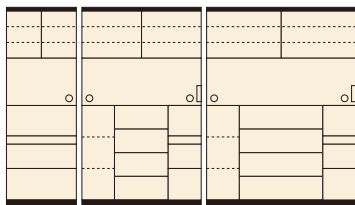

カプリス

材質/WH:MDF・ハイグロス
キングウッド:MDF・強化紙
カラー/ホワイト楳目・キングウッド

- スチームオーブンレンジ対応(OP上部モイス材使用) ●引出し(1段目)は、トレー付き
- 引出し(1段-2段目)は、ソフトクローズスレーを使用
- 引出し(3段-4段目)は、400mmフルオープンスライドレールを使用 ●上台扉のガラスは、飛散防止フィルム貼りで安心
- 700P上台扉には、耐震ラッチ付き ●アルミ枠、下台のアルミ引き手は、安心の日本製を使用
- カウンターの高さが従来品より高い940mm ●カウンター上の家電が使いやすい高さです
- 下台のスライドカウンターの高さも575mmでがまますに炊飯器が使えます
- 日本製

(キングウッド)

(ホワイト楳目)

70 OPスペース
上:W655×D460×H470
下:W655×D430×H367

120 OPスペース
上:W1150×D460×H470
下:W319×D430×H308

150 OPスペース
上:W1400×D460×H470
下:W319×D430×H308

1 4

オープン食器棚70
W700×D480×H1980
¥112,000 才数25(2ヶ口)

2 5

オープン食器棚120
W1195×D480×H1980
¥179,400 才数42(2ヶ口)

3 6

オープン食器棚150
W1495×D480×H1980
¥213,000 才数53(2ヶ口)

Nルシエル

材質/MDF・ハイグロス ●OP食器棚のサイズバリエーションが4タイプあります
カラー/ナチュラル・ホワイト楳目 ●カウンタートップは石目調メラミンを使用
●日本製

7 12

ダイニング70
W695×D480×H2030
¥127,000 才数26

8 13

OPダイニング90
W895×D480×H2030
¥145,700 才数33

9 14

OPダイニング105
W1045×D480×H2030
¥172,000 才数38

10 15

OPダイニング120
W1195×D480×H2030
¥194,400 才数44

11 16

OPダイニング140
W1390×D480×H2030
¥224,000 才数51