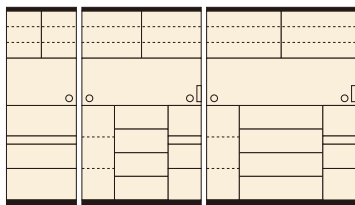

カプリス

材質/WH:MDF・ハイグロス
キングウッド:MDF・強化紙
カラー/ホワイト楳目・キングウッド

- スチームオーブンレンジ対応(OP上部モイス材使用) ●引出し(1段目)は、トレー付き
- 引出し(1段-2段目)は、ソフトクローズレールを使用
- 引出し(3段-4段目)は、400mmフルオープンスライドレールを使用 ●上台扉のガラスは、飛散防止フィルム貼りで安心
- 700P上台扉には、耐震ラッチ付き ●アルミ枠、下台のアルミ引き手は、安心の日本製を使用
- カウンターの高さが従来品より高い940mm ●カウンター上の家電が使いやすい高さです
- 下台のスライドカウンターの高さも575mmでがまます炊飯器が使えます
- 日本製

(キングウッド)

(ホワイト楳目)

70 OPスペース
上:W655×D460×H470
下:W655×D430×H367

120 OPスペース
上:W1150×D460×H470
下:W319×D430×H308

150 OPスペース
上:W1400×D460×H470
下:W319×D430×H308

1 4

オープン食器棚70
W700×D480×H1980

¥112,000 才数25(2ヶ口)

2 5

オープン食器棚120
W1195×D480×H1980

¥179,400 才数42(2ヶ口)

3 6

オープン食器棚150
W1495×D480×H1980

¥213,000 才数53(2ヶ口)

Nルシエル

材質/MDF・ハイグロス ●OP食器棚のサイズバリエーションが4タイプあります
カラー/ナチュラル・ホワイト楳目 ●カウンタートップは石目調メラミンを使用
●日本製

¥172,000 才数38

10 15

OPダイニング120
W1195×D480×H2030

¥194,400 才数44

11 16

OPダイニング140
W1390×D480×H2030

¥224,000 才数51

90 OPスペース
上:W850×D460×H472
下:W320×D430×H282