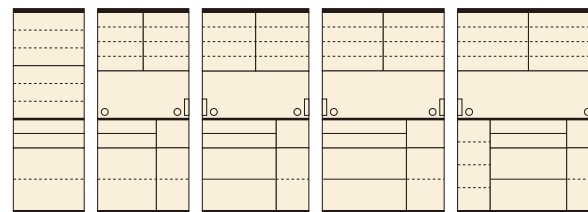

(キングウッド)

(ホワイト楳目)

70 OPスペース
上:W655×D460×H470
下:W655×D430×H367

120 OPスペース
上:W1150×D460×H470
下:W319×D430×H308

150 OPスペース
上:W1400×D460×H470
下:W319×D430×H308

1 4

オープン食器棚70
W700×D480×H1980

¥112,000 才数25(2ヶ口)

2 5

オープン食器棚120
W1195×D480×H1980

¥179,400 才数42(2ヶ口)

3 6

オープン食器棚150
W1495×D480×H1980

¥213,000 才数53(2ヶ口)

Nルシエル

材質/MDF・ハイグロス ●OP食器棚のサイズバリエーションが4タイプあります
カラー/ナチュラル・ホワイト楳目 ●カウンタートップは石目調メラミンを使用
●日本製

7 12

ダイニング70
W695×D480×H2030

¥127,000 才数26

8 13

OPダイニング90
W895×D480×H2030

¥145,700 才数33

9 14

OPダイニング105
W1045×D480×H2030

¥172,000 才数38

10 15

OPダイニング120
W1195×D480×H2030

¥194,400 才数44

11 16

OPダイニング140
W1390×D480×H2030

¥224,000 才数51

90 OPスペース
上:W850×D460×H472
下:W320×D430×H282