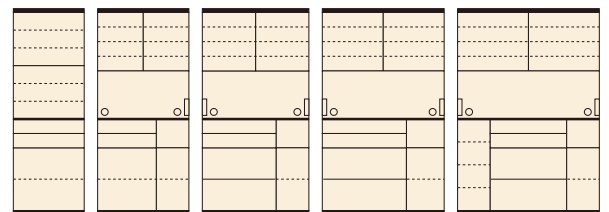

(キングウッド)

(ホワイト楳目)

70 OPスペース
上:W655×D460×H470
下:W655×D430×H367

120 OPスペース
上:W1150×D460×H470
下:W319×D430×H308

150 OPスペース
上:W1400×D460×H470
下:W319×D430×H308

1 4

オープン食器棚70
W700×D480×H1980
¥112,000 才数25(2ヶ口)

2 5

オープン食器棚120
W1195×D480×H1980
¥179,400 才数42(2ヶ口)

3 6

オープン食器棚150
W1495×D480×H1980
¥213,000 才数53(2ヶ口)

Nルシエル

材質/MDF・ハイグロス ●OP食器棚のサイズバリエーションが4タイプあります
カラー/ナチュラル・ホワイト楳目 ●カウンタートップは石目調メラミンを使用
●日本製

7 12

ダイニング70
W695×D480×H2030
¥127,000 才数26

8 13

OPダイニング90
W895×D480×H2030
¥145,700 才数33

9 14

OPダイニング105
W1045×D480×H2030
¥172,000 才数38

10 15

OPダイニング120
W1195×D480×H2030
¥194,400 才数44

11 16

OPダイニング140
W1390×D480×H2030
¥224,000 才数51

17

ダイニング70
W695×D480×H2030
¥127,000 才数26

18

OPダイニング90
W895×D480×H2030
¥145,700 才数33

19

OPダイニング105
W1045×D480×H2030
¥172,000 才数38

20

OPダイニング120
W1195×D480×H2030
¥194,400 才数44