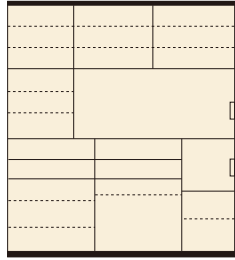

## エクセレント

材質/MDF・ハイグロス  
カラー/ブラウン木目・ホワイト木目

- OP部上部はモイス材、OP部背面はアルミ複合板を使用しています
- 引出しはゆっくり閉まるソフトクローズレールを使用しています
- 収納力が抜群で、家電製品が使いやすい高さです
- 日本製

OPスペース  
上:W1195×D460×H500  
下:W369×D430×H335

1 2

オープン食器棚174

W1735×D480×H1980

¥298,700 才数62

(ブラウン木目)

(ホワイト木目)

## サフラン

材質/MDF・ハイグロス  
カラー/ブラウン木目・ホワイト木目

- 引出しは全段ソフトクローズレールです
- 上段OP部上部はモイス材を使用しています
- 上台レール部分はお掃除のしやすいSV色のアルミ一体型レールを使用しています
- 日本製

120 OPスペース  
上:W1150×D460×H500  
下:W369×D430×H275

(ホワイト木目)

150 OPスペース  
上:W1450×D460×H500  
下:W369×D430×H275

3 6

ダイニングボード60

W600×D480×H1980

¥145,700 才数22

4 7

オープンダイニング120

W1195×D480×H1980

¥186,700 才数42