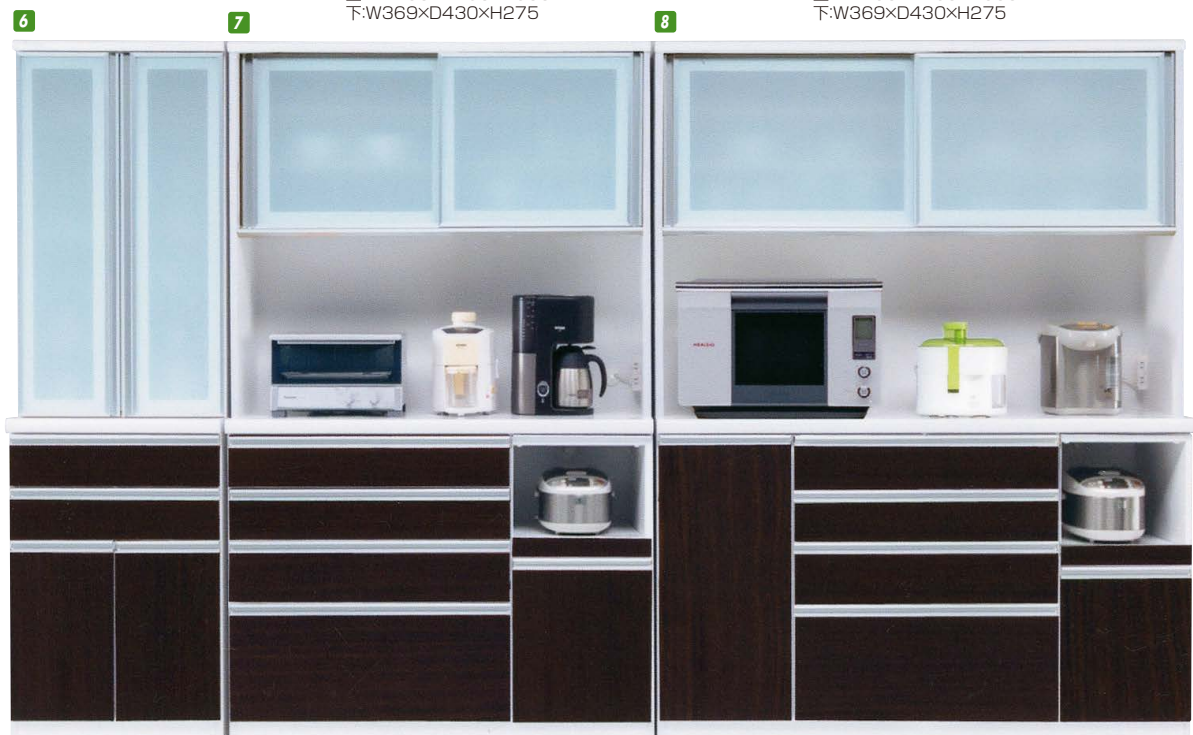

3 6

ダイニングボード60

W600×D480×H1980

¥145,700 才数22

4 7

オープンダイニング120

W1195×D480×H1980

¥186,700 才数42

5 8

オープンダイニング150

W1495×D480×H1980

¥235,400 才数53

(ブラウン木目)