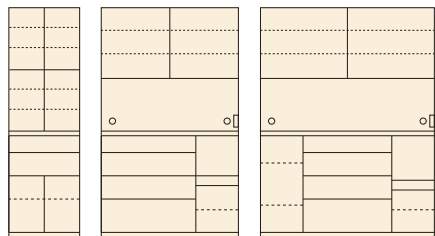

エクセレント

材質/MDF・ハイグロス
カラー/ブラウン木目・ホワイト木目

- OP部上部はモイス材、OP部背面はアルミ複合板を使用しています
- 引出しはゆっくり閉まるソフトクローズレールを使用しています
- 収納力が抜群で、家電製品が使いやすい高さです
- 日本製

OPスペース
上:W1195×D460×H500
下:W369×D430×H335

1 2

オープン食器棚174

W1735×D480×H1980

¥298,700 才数62

(ブラウン木目)

(ホワイト木目)

サフラン

材質/MDF・ハイグロス
カラー/ブラウン木目・ホワイト木目

- 引出しは全段ソフトクローズレールです
- 上段OP部上部はモイス材を使用しています
- 上台レール部分はお掃除のしやすいSV色のアルミ一体型レールを使用しています
- 日本製

(ホワイト木目)

120 OPスペース
上:W1150×D460×H500
下:W369×D430×H275

150 OPスペース
上:W1450×D460×H500
下:W369×D430×H275

3 6

ダイニングボード60

W600×D480×H1980

¥145,700 才数22

4 7

オープンダイニング120

W1195×D480×H1980

¥186,700 才数42

5 8

オープンダイニング150

W1495×D480×H1980

¥235,400 才数53

(ブラウン木目)