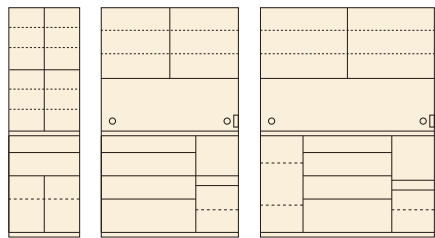

## エクセレント

材質/MDF・ハイグロス  
カラー/ブラウン木目・ホワイト木目

- OP部上部はモイス材、OP部背面はアルミ複合板を使用しています
- 引出しはゆっくり閉まるソフトクローズレールを使用しています
- 収納力が抜群で、家電製品が使いやすい高さです
- 日本製

OPスペース  
上:W1195×D460×H500  
下:W369×D430×H335

1 2

オープン食器棚174

W1735×D480×H1980

## サフラン

材質/MDF・ハイグロス  
カラー/ブラウン木目・ホワイト木目

- 引出しは全段ソフトクローズレールです
- 上段OP部上部はモイス材を使用しています
- 上台レール部分はお掃除のしやすいSV色のアルミ一体型レールを使用しています
- 日本製

120 OPスペース  
上:W1150×D460×H500  
下:W369×D430×H275

(ホワイト木目)

150 OPスペース  
上:W1450×D460×H500  
下:W369×D430×H275

3 6

ダイニングボード60

W600×D480×H1980

¥145,700 才数22

4 7

オープンダイニング120

W1195×D480×H1980

¥186,700 才数42