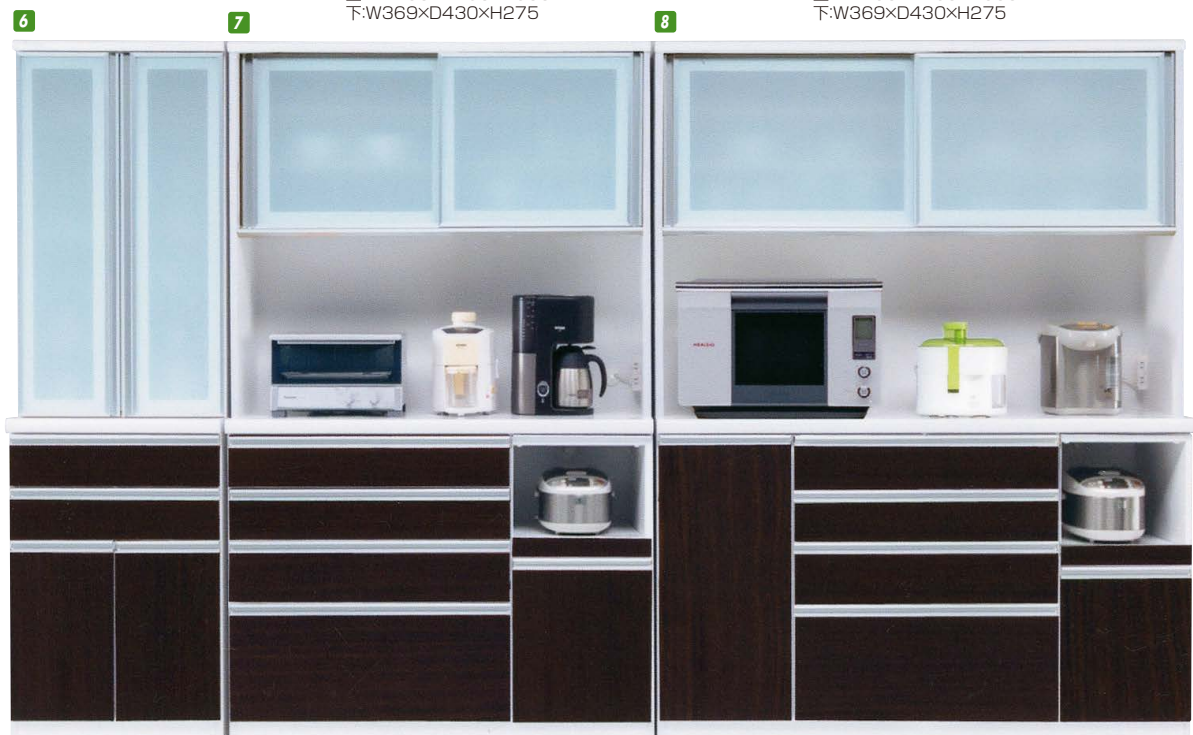

エクセレント

材質/MDF・ハイグロス
カラー/ブラウン木目・ホワイト木目

- OP部上部はモイス材、OP部背面はアルミ複合板を使用しています
- 引出しはゆっくり閉まるソフトクローズレールを使用しています
- 収納力が抜群で、家電製品が使いやすい高さです
- 日本製

OPスペース
上:W1195×D460×H500
下:W369×D430×H335

1 2

オープン食器棚174

W1735×D480×H1980

150 OPスペース
上:W1450×D460×H500
下:W369×D430×H275

3 6

ダイニングボード60

W600×D480×H1980

¥145,700 才数22

4 7

オープンダイニング120

W1195×D480×H1980

¥186,700 才数42

5 8

オープンダイニング150

W1495×D480×H1980

¥235,400 才数53

(ブラウン木目)