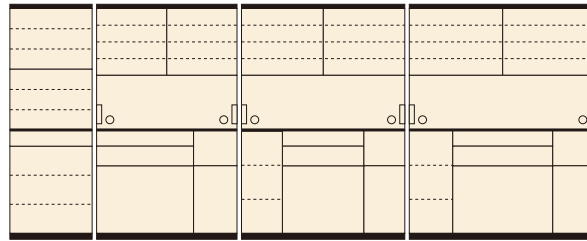

ニキータ(Hタイプ)

材質/MDF・ハイグロス
カラー/ワインレッド・ホワイト木目

- 引出しは全段ヘティヒ社製ソフトクローズレールです
- 上台レール部分はお掃除のしやすいシルバー色のアルミ一体型レールを使用しています
- 高さが2mと1.8m選べます
- 日本製

(ホワイト木目)

(ワインレッド)

120 OPスペース
上:W1150×D460×H465
下:W369×D430×H305

140 OPスペース
上:W1345×D460×H465
下:W319×D480×H305

160 OPスペース
上:W1545×D460×H465
下:W369×D430×H305

1 5
ダイニング70(H)
W700×D480×H2000
¥149,400 才数25

2 6
オープンダイニング120(H)
W1195×D480×H2000
¥220,400 才数43

3 7
オープンダイニング140(H)
W1390×D480×H2000
¥246,700 才数50

4 8
オープンダイニング160(H)
W1590×D480×H2000
¥269,000 才数57

ニキータ(Lタイプ)

材質/MDF・ハイグロス
カラー/ホワイト木目・ワインレッド

- 引出しは全段ヘティヒ社製ソフトクローズレールです
- 上台レール部分はお掃除のしやすいシルバー色のアルミ一体型レールを使用しています
- 日本製

(ワインレッド)

(ホワイト木目)

120 OPスペース
上:W1150×D460×H465
下:W369×D430×H305

140 OPスペース
上:W1345×D460×H465
下:W319×D480×H305

160 OPスペース
上:W1545×D460×H465
下:W369×D430×H305

9 13
ダイニング70(L)
W700×D480×H1800
¥145,700 才数23

10 14
オープンダイニング120(L)
W1195×D480×H1800
¥213,000 才数39

11 15
オープンダイニング140(L)
W1390×D480×H1800
¥239,000 才数45

12 16
オープンダイニング160(L)
W1590×D480×H1800
¥261,400 才数51