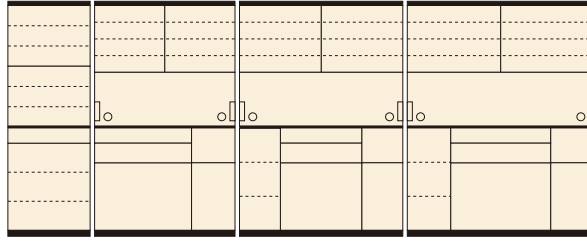

ニキータ(Hタイプ)

材質/MDF・ハイグロス
カラー/ワインレッド・ホワイト木目

- 引出しは全段ヘティヒ社製ソフトクローズレールです
- 上台レール部分はお掃除のしやすいシルバー色のアルミ一体型レールを使用しています
- 高さが2mと1.8m選べます
- 日本製

(ホワイト木目)

(ワインレッド)

120 OPスペース
上:W1150×D460×H465
下:W369×D430×H305

140 OPスペース
上:W1345×D460×H465
下:W319×D480×H305

160 OPスペース
上:W1545×D460×H465
下:W369×D430×H305

1 5

ダイニング70(H)
W700×D480×H2000
¥149,400 才数25

2 6

オープンダイニング120(H)
W1195×D480×H2000
¥220,400 才数43

3 7

オープンダイニング140(H)
W1390×D480×H2000
¥246,700 才数50

4 8

オープンダイニング160(H)
W1590×D480×H2000
¥269,000 才数57

ニキータ(Lタイプ)

材質/MDF・ハイグロス
カラー/ホワイト木目・ワインレッド

- 引出しは全段ヘティヒ社製ソフトクローズレールです
- 上台レール部分はお掃除のしやすいシルバー色のアルミ一体型レールを使用しています
- 日本製

(ワインレッド)

(ホワイト木目)

120 OPスペース
上:W1150×D460×H465
下:W369×D430×H305

140 OPスペース
上:W1345×D460×H465
下:W319×D480×H305

160 OPスペース
上:W1545×D460×H465
下:W369×D430×H305

9 13

ダイニング70(L)
W700×D480×H1800
¥145,700 才数23

10 14

オープンダイニング120(L)
W1195×D480×H1800
¥213,000 才数39

11 15

オープンダイニング140(L)
W1390×D480×H1800
¥239,000 才数45