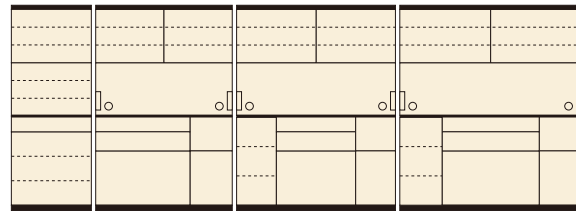

ニキータ(Hタイプ)

材質/MDF・ハイグロス
カラー/ワインレッド・ホワイト木目

- 引出しは全段ヘティヒ社製ソフトクローズレールです
- 上台レール部分はお掃除のしやすいシルバー色のアルミ一体型レールを使用しています
- 高さが2mと1.8m選べます
- 日本製

(ホワイト木目)

(ワインレッド)

120 OPスペース
上:W1150×D460×H465
下:W369×D430×H305

140 OPスペース
上:W1345×D460×H465
下:W319×D480×H305

160 OPスペース
上:W1545×D460×H465
下:W369×D430×H305

1 5

ダイニング70(H)
W700×D480×H2000
¥149,400 才数25

2 6

オープンダイニング120(H)
W1195×D480×H2000
¥220,400 才数43

3 7

オープンダイニング140(H)
W1390×D480×H2000
¥246,700 才数50

4 8

オープンダイニング160(H)
W1590×D480×H2000
¥269,000 才数57

ニキータ(Lタイプ)

材質/MDF・ハイグロス
カラー/ホワイト木目・ワインレッド

- 引出しは全段ヘティヒ社製ソフトクローズレールです
- 上台レール部分はお掃除のしやすいシルバー色のアルミ一体型レールを使用しています
- 日本製

(ワインレッド)

(ホワイト木目)

120 OPスペース
上:W1150×D460×H465
下:W369×D430×H305

140 OPスペース
上:W1345×D460×H465
下:W319×D480×H305

160 OPスペース
上:W1545×D460×H465
下:W369×D430×H305

9 13

ダイニング70(L)
W700×D480×H1800
¥145,700 才数23

10 14

オープンダイニング120(L)
W1195×D480×H1800
¥213,000 才数39

11 15

オープンダイニング140(L)
W1390×D480×H1800
¥239,000 才数45