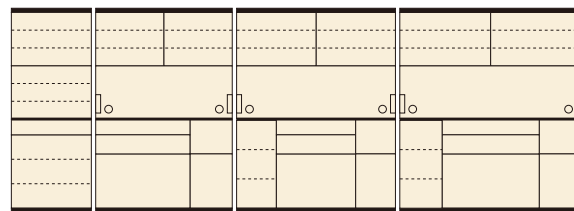

ニキータ(Hタイプ)

材質/MDF・ハイグロス
カラー/ワインレッド・ホワイト木目

- 引出しは全段ヘティヒ社製ソフトクローズレールです
- 上台レール部分はお掃除のしやすいシルバー色のアルミ一体型レールを使用しています
- 高さが2mと1.8m選べます
- 日本製

(ホワイト木目)

(ワインレッド)

120 OPスペース
上:W1150×D460×H465
下:W369×D430×H305

140 OPスペース
上:W1345×D460×H465
下:W319×D480×H305

160 OPスペース
上:W1545×D460×H465
下:W369×D430×H305

1 5
ダイニング70(H)
W700×D480×H2000
¥149,400 才数25

2 6
オープンダイニング120(H)
W1195×D480×H2000
¥220,400 才数43

3 7
オープンダイニング140(H)
W1390×D480×H2000
¥246,700 才数50

4 8
オープンダイニング160(H)
W1590×D480×H2000
¥269,000 才数57

ニキータ(Lタイプ)

材質/MDF・ハイグロス
カラー/ホワイト木目・ワインレッド

- 引出しは全段ヘティヒ社製ソフトクローズレールです
- 上台レール部分はお掃除のしやすいシルバー色のアルミ一体型レールを使用しています
- 日本製

(ワインレッド)

(ホワイト木目)

120 OPスペース
上:W1150×D460×H465
下:W369×D430×H305

140 OPスペース
上:W1345×D460×H465
下:W319×D480×H305

160 OPスペース
上:W1545×D460×H465
下:W369×D430×H305

9 13
ダイニング70(L)
W700×D480×H1800
¥145,700 才数23

10 14
オープンダイニング120(L)
W1195×D480×H1800
¥213,000 才数39

11 15
オープンダイニング140(L)
W1390×D480×H1800
¥239,000 才数45

12 16
オープンダイニング160(L)
W1590×D480×H1800
¥261,400 才数51