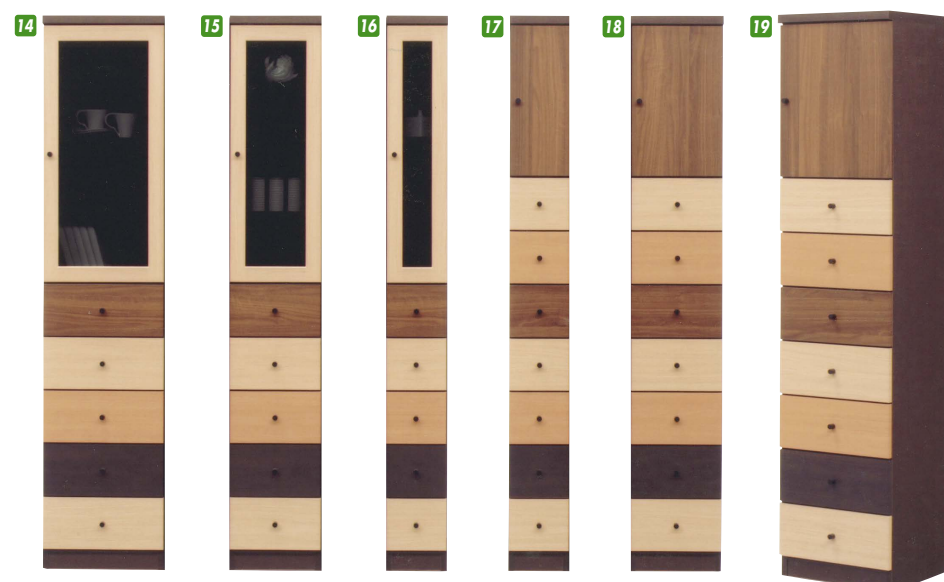

スカイツリー

材質/デルナチュレ
カラー/オーク・チェリー・ウォールナット・ウェンジ

- ●4色対応
- ●F☆☆☆☆
- ●別注30日間無料

14
G-40
W402×D445×H1800
¥72,400 才数12

15
G-30
W302×D445×H1800
¥64,000 才数9

16
G-20
W202×D445×H1800
¥52,400 才数6

17
T-20
W202×D445×H1800
¥64,000 才数6

18
T-30
W302×D445×H1800
¥72,400 才数9

19
T-40
W402×D445×H1800
¥83,700 才数12