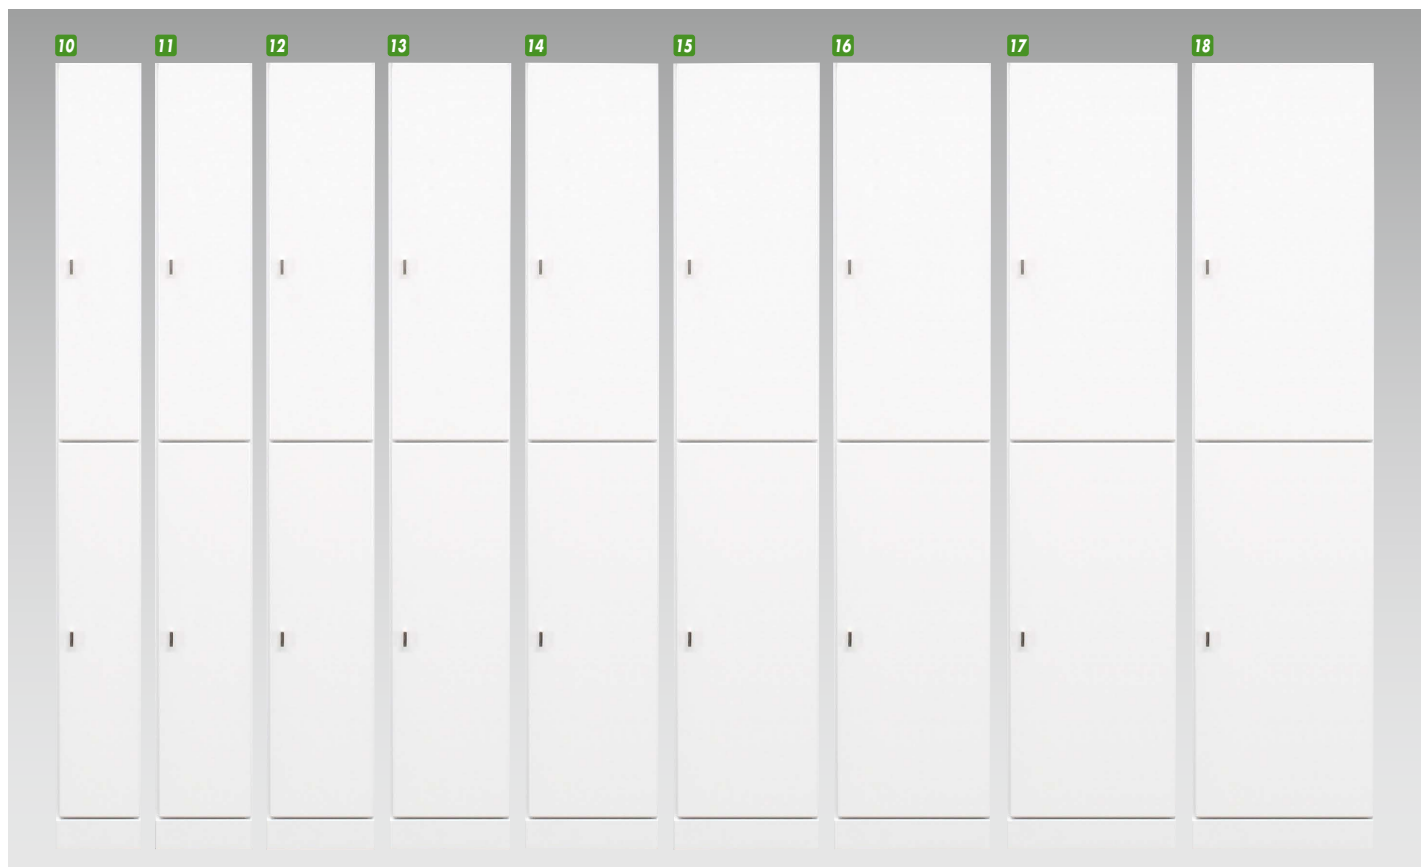

クリア

材質/MDF
塗装/エナメル塗装

- 日本製
- 引出しタイプは
スライドレール付

- | | | | | |
|--|--|---|--|--|
| <p>1
チェスト20(引出しタイプ)
W200×D400×H1800
¥43,400 才数6</p> | <p>2
チェスト22.5(引出しタイプ)
W225×D400×H1800
¥44,700 才数6</p> | <p>3
チェスト25(引出しタイプ)
W250×D400×H1800
¥45,700 才数7</p> | <p>4
チェスト27.5(引出しタイプ)
W275×D400×H1800
¥46,700 才数8</p> | <p>5
チェスト30(引出しタイプ)
W300×D400×H1800
¥48,000 才数8</p> |
| <p>6
チェスト32.5(引出しタイプ)
W325×D400×H1800
¥49,000 才数9</p> | <p>7
チェスト35(引出しタイプ)
W350×D400×H1800
¥50,400 才数10</p> | <p>8
チェスト37.5(引出しタイプ)
W375×D400×H1800
¥51,400 才数10</p> | <p>9
チェスト40(引出しタイプ)
W400×D400×H1800
¥52,400 才数11</p> | |

- | | | | | |
|---|---|--|---|---|
| <p>10
チェスト20(扉タイプ)
W200×D400×H1800
¥41,700 才数6</p> | <p>11
チェスト22.5(扉タイプ)
W225×D400×H1800
¥42,700 才数6</p> | <p>12
チェスト25(扉タイプ)
W250×D400×H1800
¥44,000 才数7</p> | <p>13
チェスト27.5(扉タイプ)
W275×D400×H1800
¥45,000 才数8</p> | <p>14
チェスト30(扉タイプ)
W300×D400×H1800
¥46,000 才数8</p> |
| <p>15
チェスト32.5(扉タイプ)
W325×D400×H1800
¥47,400 才数9</p> | <p>16
チェスト35(扉タイプ)
W350×D400×H1800
¥48,400 才数10</p> | <p>17
チェスト37.5(扉タイプ)
W375×D400×H1800
¥49,400 才数10</p> | <p>18
チェスト40(扉タイプ)
W400×D400×H1800
¥50,700 才数11</p> | |

すき間・チェスト