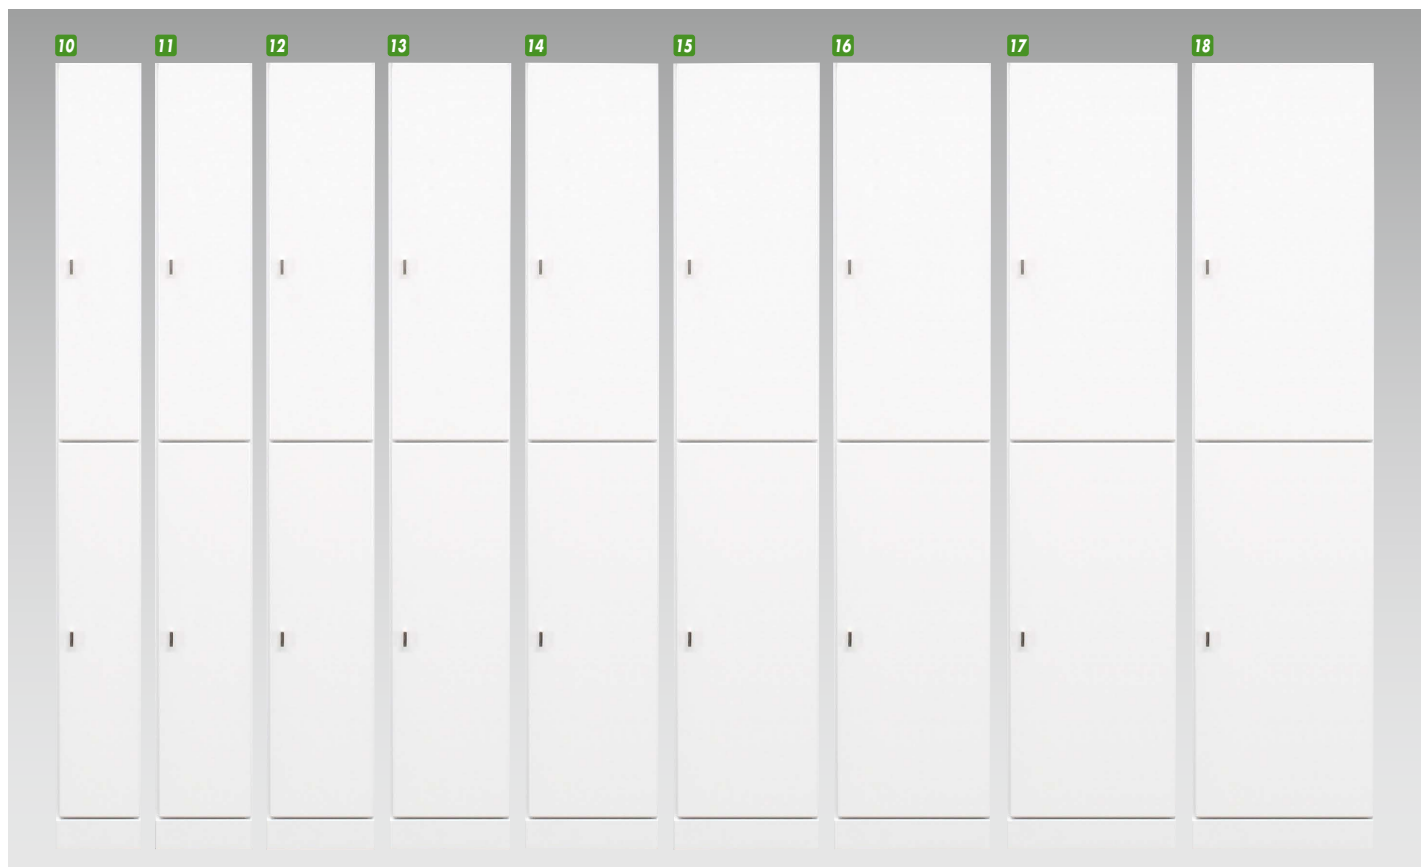

クリア

材質/MDF
塗装/エナメル塗装

- 日本製
- 引出しタイプは
スライドレール付

- | | | | | |
|--------------------------------------------------------------------------|--------------------------------------------------------------------------|---------------------------------------------------------------------------|--------------------------------------------------------------------------|------------------------------------------------------------------------|
| <p>1
チェスト20(引出しタイプ)
W200×D400×H1800
¥43,400 才数6</p> | <p>2
チェスト22.5(引出しタイプ)
W225×D400×H1800
¥44,700 才数6</p> | <p>3
チェスト25(引出しタイプ)
W250×D400×H1800
¥45,700 才数7</p> | <p>4
チェスト27.5(引出しタイプ)
W275×D400×H1800
¥46,700 才数8</p> | <p>5
チェスト30(引出しタイプ)
W300×D400×H1800
¥48,000 才数8</p> |
| <p>6
チェスト32.5(引出しタイプ)
W325×D400×H1800
¥49,000 才数9</p> | <p>7
チェスト35(引出しタイプ)
W350×D400×H1800
¥50,400 才数10</p> | <p>8
チェスト37.5(引出しタイプ)
W375×D400×H1800
¥51,400 才数10</p> | <p>9
チェスト40(引出しタイプ)
W400×D400×H1800
¥52,400 才数11</p> | |

- | | | | | |
|-------------------------------------------------------------------------|-------------------------------------------------------------------------|--------------------------------------------------------------------------|-------------------------------------------------------------------------|-----------------------------------------------------------------------|
| <p>10
チェスト20(扉タイプ)
W200×D400×H1800
¥41,700 才数6</p> | <p>11
チェスト22.5(扉タイプ)
W225×D400×H1800
¥42,700 才数6</p> | <p>12
チェスト25(扉タイプ)
W250×D400×H1800
¥44,000 才数7</p> | <p>13
チェスト27.5(扉タイプ)
W275×D400×H1800
¥45,000 才数8</p> | <p>14
チェスト30(扉タイプ)
W300×D400×H1800
¥46,000 才数8</p> |
| <p>15
チェスト32.5(扉タイプ)
W325×D400×H1800
¥47,400 才数9</p> | <p>16
チェスト35(扉タイプ)
W350×D400×H1800
¥48,400 才数10</p> | <p>17
チェスト37.5(扉タイプ)
W375×D400×H1800
¥49,400 才数10</p> | <p>18
チェスト40(扉タイプ)
W400×D400×H1800
¥50,700 才数11</p> | |

すき間・チェスト