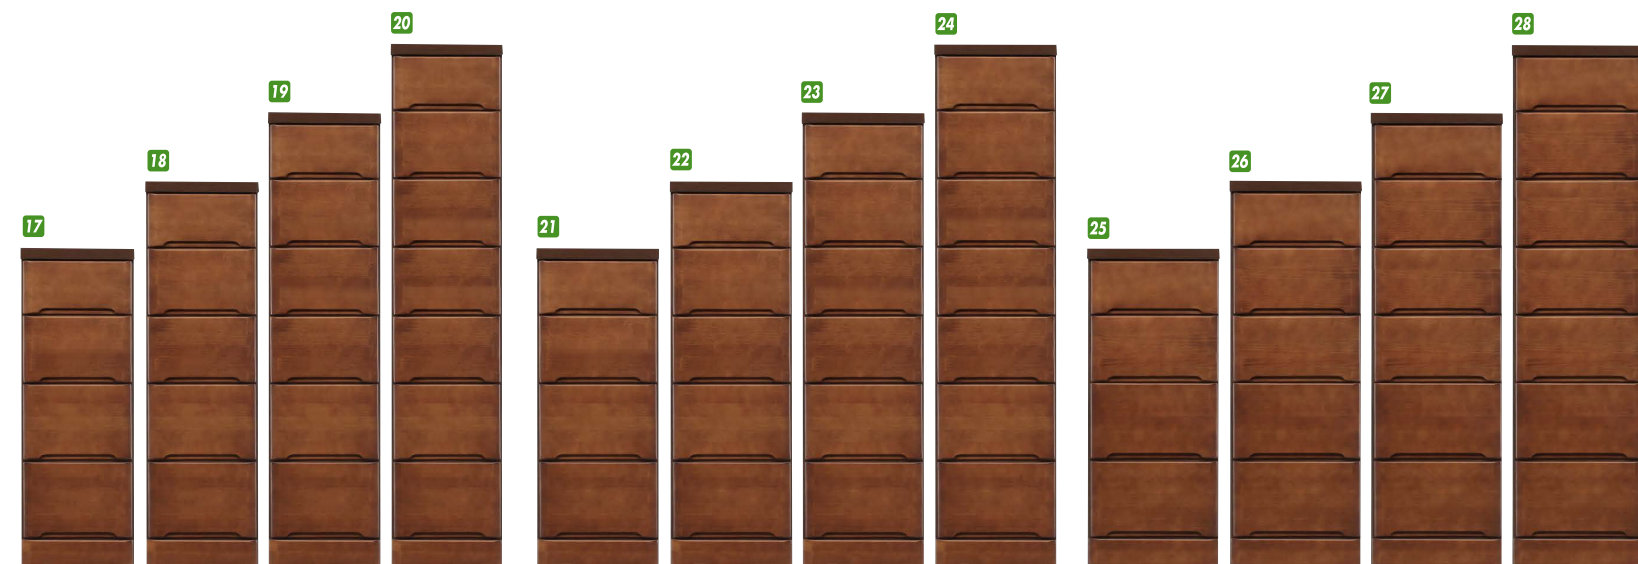

クライン

材質/前面:天然空(パイン材) 天板・側板:プリント化粧合板
 塗装/前板:ウレタン樹脂塗装

- 完成品
- 奥行40cm(共通)
- 全段
スライドレール付

- | | | | | | | | |
|--|--|--|--|---|--|--|--|
| <p>1
チェスト20-4段
W200×D400×H845
¥38,000 才数3</p> | <p>2
チェスト20-5段
W200×D400×H1025
¥39,700 才数3</p> | <p>3
チェスト20-6段
W200×D400×H1205
¥41,700 才数4</p> | <p>4
チェスト20-7段
W200×D400×H1385
¥43,400 才数5</p> | <p>5
チェスト22.5-4段
W225×D400×H845
¥39,000 才数3</p> | <p>6
チェスト22.5-5段
W225×D400×H1025
¥41,000 才数4</p> | <p>7
チェスト22.5-6段
W225×D400×H1205
¥42,700 才数5</p> | <p>8
チェスト22.5-7段
W225×D400×H1385
¥44,700 才数5</p> |
| <p>9
チェスト25-4段
W250×D400×H845
¥40,000 才数4</p> | <p>10
チェスト25-5段
W250×D400×H1025
¥42,000 才数4</p> | <p>11
チェスト25-6段
W250×D400×H1205
¥44,000 才数5</p> | <p>12
チェスト25-7段
W250×D400×H1385
¥45,700 才数6</p> | <p>13
チェスト27.5-4段
W275×D400×H845
¥41,400 才数4</p> | <p>14
チェスト27.5-5段
W275×D400×H1025
¥43,000 才数5</p> | <p>15
チェスト27.5-6段
W275×D400×H1205
¥45,000 才数5</p> | <p>16
チェスト27.5-7段
W275×D400×H1385
¥46,700 才数6</p> |

- | | | | | | | | |
|---|--|--|--|---|--|--|--|
| <p>17
チェスト30-4段
W300×D400×H845
¥42,400 才数4</p> | <p>18
チェスト30-5段
W300×D400×H1025
¥44,400 才数5</p> | <p>19
チェスト30-6段
W300×D400×H1205
¥46,000 才数6</p> | <p>20
チェスト30-7段
W300×D400×H1385
¥48,000 才数7</p> | <p>21
チェスト32.5-4段
W325×D400×H845
¥43,400 才数5</p> | <p>22
チェスト32.5-5段
W325×D400×H1025
¥45,400 才数5</p> | <p>23
チェスト32.5-6段
W325×D400×H1205
¥47,400 才数6</p> | <p>24
チェスト32.5-7段
W325×D400×H1385
¥49,000 才数7</p> |
| <p>25
チェスト35-4段
W350×D400×H845
¥44,700 才数5</p> | <p>26
チェスト35-5段
W350×D400×H1025
¥46,400 才数6</p> | <p>27
チェスト35-6段
W350×D400×H1205
¥48,400 才数7</p> | <p>28
チェスト35-7段
W350×D400×H1385
¥50,400 才数8</p> | | | | |