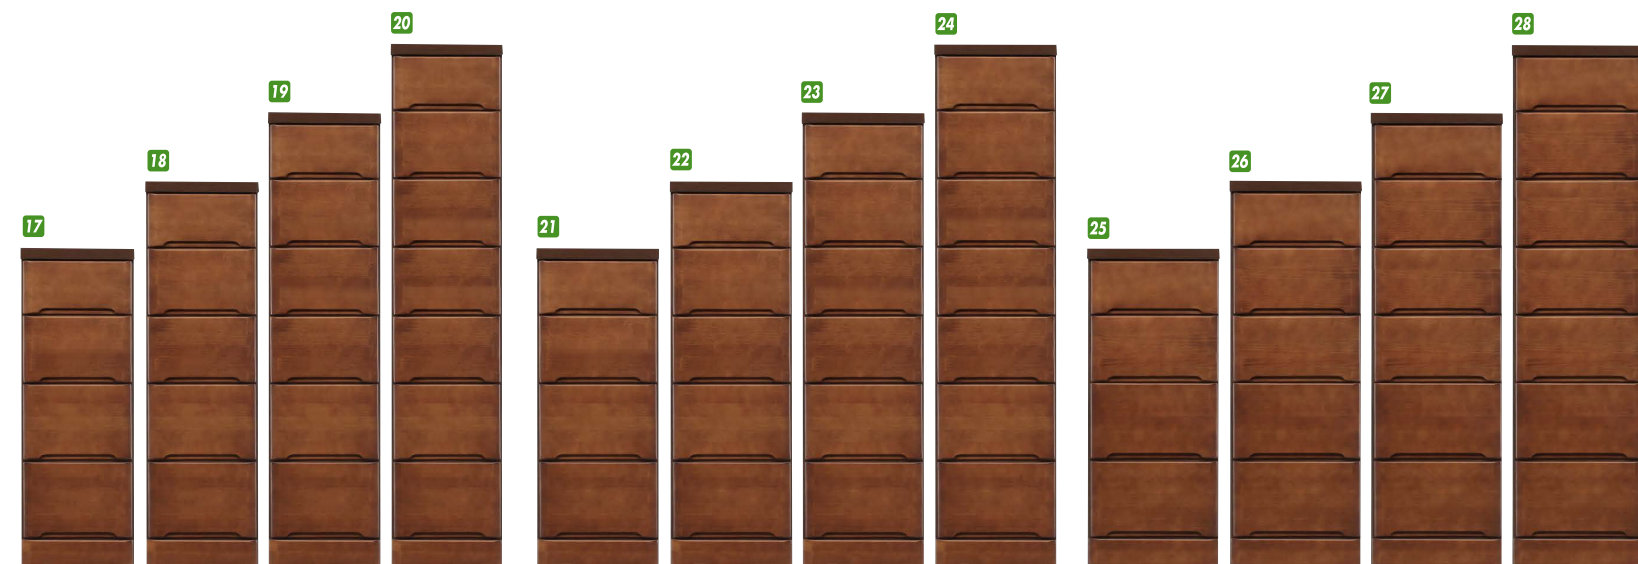

# クライン

材質/前面:天然空(パイン材) 天板・側板:プリント化粧合板  
 塗装/前板:ウレタン樹脂塗装

- 完成品
- 奥行40cm(共通)
- 全段  
スライドレール付

- |  |  |  |  |   |  |  |  |
|--|--|--|--|---|--|--|--|
| <p><b>1</b><br/>チェスト20-4段<br/>W200×D400×H845<br/>¥38,000 才数3</p> | <p><b>2</b><br/>チェスト20-5段<br/>W200×D400×H1025<br/>¥39,700 才数3</p>  | <p><b>3</b><br/>チェスト20-6段<br/>W200×D400×H1205<br/>¥41,700 才数4</p>  | <p><b>4</b><br/>チェスト20-7段<br/>W200×D400×H1385<br/>¥43,400 才数5</p>  | <p><b>5</b><br/>チェスト22.5-4段<br/>W225×D400×H845<br/>¥39,000 才数3</p>  | <p><b>6</b><br/>チェスト22.5-5段<br/>W225×D400×H1025<br/>¥41,000 才数4</p>  | <p><b>7</b><br/>チェスト22.5-6段<br/>W225×D400×H1205<br/>¥42,700 才数5</p>  | <p><b>8</b><br/>チェスト22.5-7段<br/>W225×D400×H1385<br/>¥44,700 才数5</p>  |
| <p><b>9</b><br/>チェスト25-4段<br/>W250×D400×H845<br/>¥40,000 才数4</p> | <p><b>10</b><br/>チェスト25-5段<br/>W250×D400×H1025<br/>¥42,000 才数4</p> | <p><b>11</b><br/>チェスト25-6段<br/>W250×D400×H1205<br/>¥44,000 才数5</p> | <p><b>12</b><br/>チェスト25-7段<br/>W250×D400×H1385<br/>¥45,700 才数6</p> | <p><b>13</b><br/>チェスト27.5-4段<br/>W275×D400×H845<br/>¥41,400 才数4</p> | <p><b>14</b><br/>チェスト27.5-5段<br/>W275×D400×H1025<br/>¥43,000 才数5</p> | <p><b>15</b><br/>チェスト27.5-6段<br/>W275×D400×H1205<br/>¥45,000 才数5</p> | <p><b>16</b><br/>チェスト27.5-7段<br/>W275×D400×H1385<br/>¥46,700 才数6</p> |