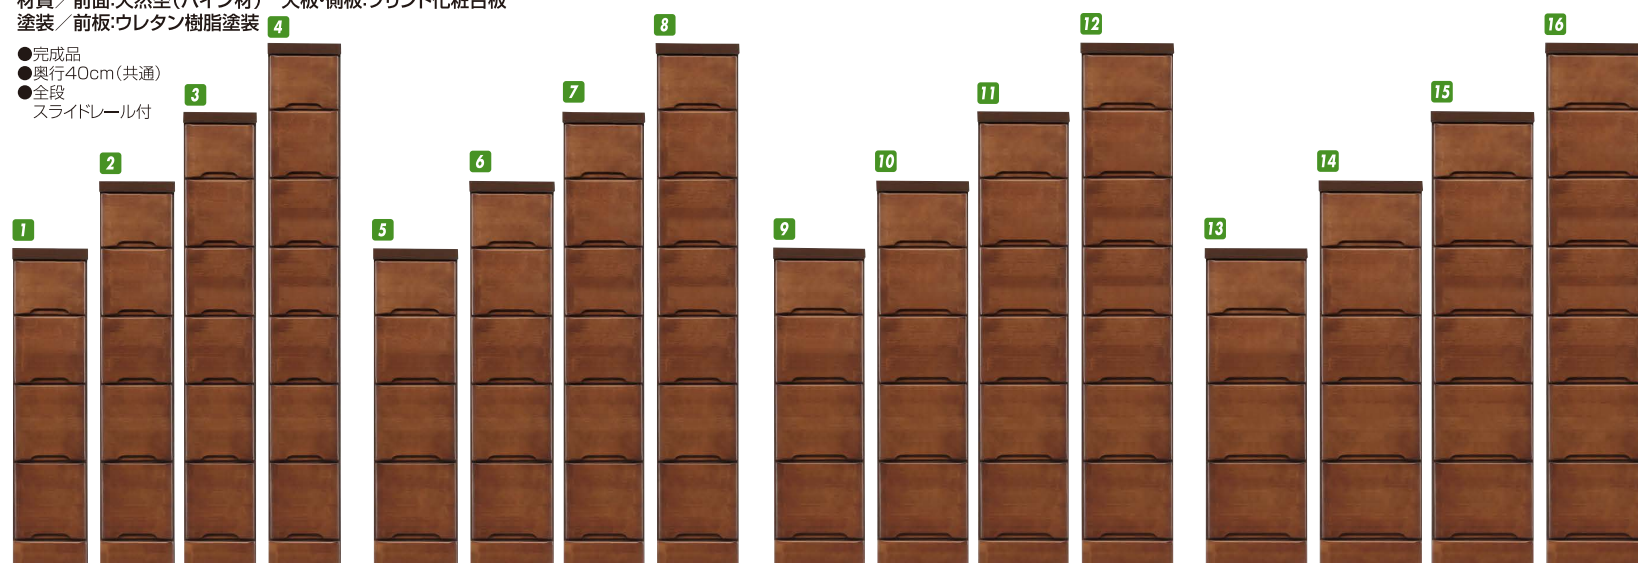

# クライン

材質/前面:天然空(パイン材) 天板・側板:プリント化粧合板  
 塗装/前板:ウレタン樹脂塗装

- 完成品
- 奥行40cm(共通)
- 全段  
スライドレール付

- |  |  |  |  |   |  |  |  |
|--|--|--|--|---|--|--|--|
| <p><b>1</b><br/>チェスト20-4段<br/>W200×D400×H845<br/>¥38,000 才数3</p> | <p><b>2</b><br/>チェスト20-5段<br/>W200×D400×H1025<br/>¥39,700 才数3</p>  | <p><b>3</b><br/>チェスト20-6段<br/>W200×D400×H1205<br/>¥41,700 才数4</p>  | <p><b>4</b><br/>チェスト20-7段<br/>W200×D400×H1385<br/>¥43,400 才数5</p>  | <p><b>5</b><br/>チェスト22.5-4段<br/>W225×D400×H845<br/>¥39,000 才数3</p>  | <p><b>6</b><br/>チェスト22.5-5段<br/>W225×D400×H1025<br/>¥41,000 才数4</p>  | <p><b>7</b><br/>チェスト22.5-6段<br/>W225×D400×H1205<br/>¥42,700 才数5</p>  | <p><b>8</b><br/>チェスト22.5-7段<br/>W225×D400×H1385<br/>¥44,700 才数5</p>  |
| <p><b>9</b><br/>チェスト25-4段<br/>W250×D400×H845<br/>¥40,000 才数4</p> | <p><b>10</b><br/>チェスト25-5段<br/>W250×D400×H1025<br/>¥42,000 才数4</p> | <p><b>11</b><br/>チェスト25-6段<br/>W250×D400×H1205<br/>¥44,000 才数5</p> | <p><b>12</b><br/>チェスト25-7段<br/>W250×D400×H1385<br/>¥45,700 才数6</p> | <p><b>13</b><br/>チェスト27.5-4段<br/>W275×D400×H845<br/>¥41,400 才数4</p> | <p><b>14</b><br/>チェスト27.5-5段<br/>W275×D400×H1025<br/>¥43,000 才数5</p> | <p><b>15</b><br/>チェスト27.5-6段<br/>W275×D400×H1205<br/>¥45,000 才数5</p> | <p><b>16</b><br/>チェスト27.5-7段<br/>W275×D400×H1385<br/>¥46,700 才数6</p> |