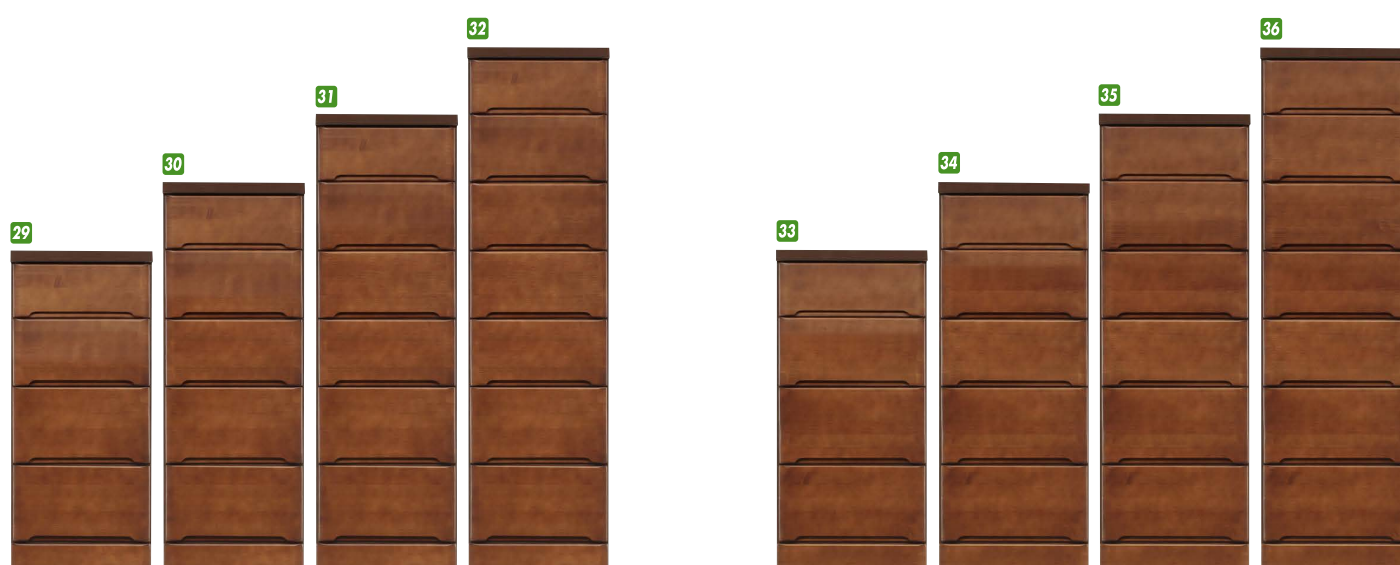

29 チェスト37.5-4段 W375×D400×H845 ¥45,700 才数5	30 チェスト37.5-5段 W375×D400×H1025 ¥47,700 才数6	31 チェスト37.5-6段 W375×D400×H1205 ¥49,400 才数7	32 チェスト37.5-7段 W375×D400×H1385 ¥51,400 才数8	33 チェスト40-4段 W400×D400×H845 ¥46,700 才数5	34 チェスト40-5段 W400×D400×H1025 ¥48,700 才数7	35 チェスト40-6段 W400×D400×H1205 ¥50,700 才数8	36 チェスト40-7段 W400×D400×H1385 ¥52,400 才数9

すき間・チェスト