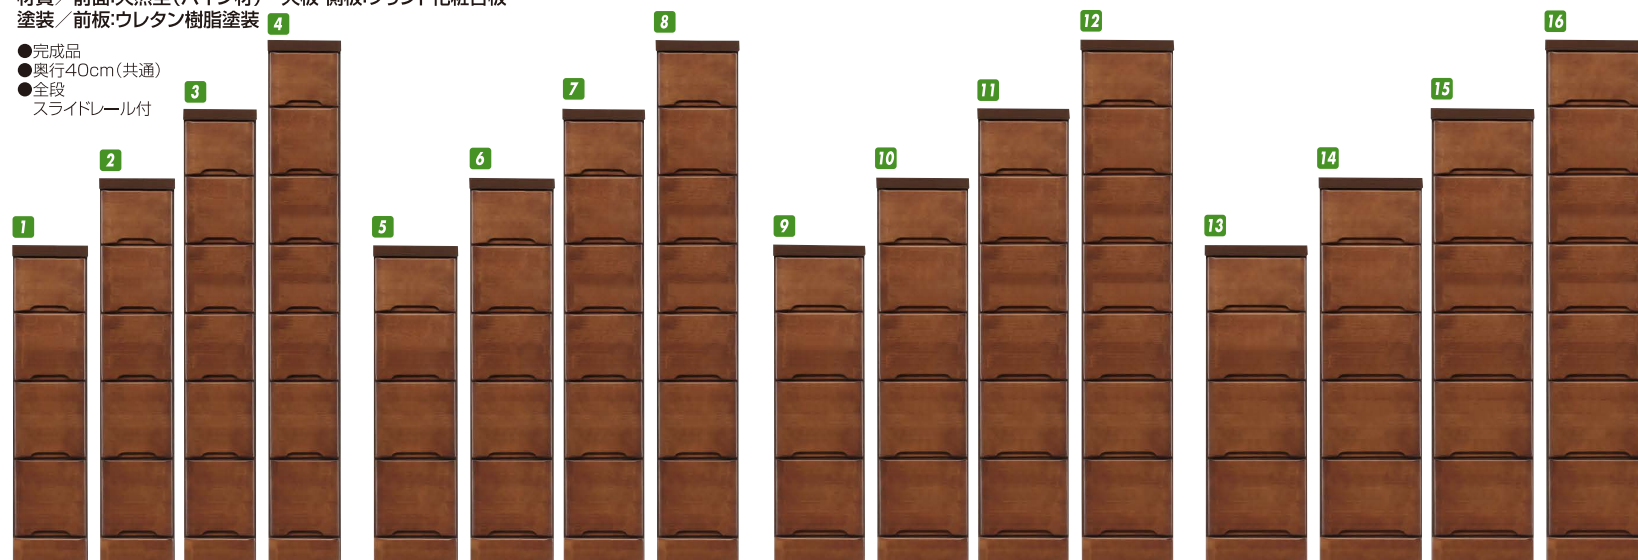

クライン

材質/前面:天然空(パイン材) 天板・側板:プリント化粧合板
 塗装/前板:ウレタン樹脂塗装

- 完成品
- 奥行40cm(共通)
- 全段
スライドレール付

- | | | | | | | | |
|--|--|--|--|---|--|--|--|
| <p>1
チェスト20-4段
W200×D400×H845
¥38,000 才数3</p> | <p>2
チェスト20-5段
W200×D400×H1025
¥39,700 才数3</p> | <p>3
チェスト20-6段
W200×D400×H1205
¥41,700 才数4</p> | <p>4
チェスト20-7段
W200×D400×H1385
¥43,400 才数5</p> | <p>5
チェスト22.5-4段
W225×D400×H845
¥39,000 才数3</p> | <p>6
チェスト22.5-5段
W225×D400×H1025
¥41,000 才数4</p> | <p>7
チェスト22.5-6段
W225×D400×H1205
¥42,700 才数5</p> | <p>8
チェスト22.5-7段
W225×D400×H1385
¥44,700 才数5</p> |
| <p>9
チェスト25-4段
W250×D400×H845
¥40,000 才数4</p> | <p>10
チェスト25-5段
W250×D400×H1025
¥42,000 才数4</p> | <p>11
チェスト25-6段
W250×D400×H1205
¥44,000 才数5</p> | <p>12
チェスト25-7段
W250×D400×H1385
¥45,700 才数6</p> | <p>13
チェスト27.5-4段
W275×D400×H845
¥41,400 才数4</p> | <p>14
チェスト27.5-5段
W275×D400×H1025
¥43,000 才数5</p> | <p>15
チェスト27.5-6段
W275×D400×H1205
¥45,000 才数5</p> | <p>16
チェスト27.5-7段
W275×D400×H1385
¥46,700 才数6</p> |

- | | | | | | | | |
|---|--|--|--|---|--|--|--|
| <p>17
チェスト30-4段
W300×D400×H845
¥42,400 才数4</p> | <p>18
チェスト30-5段
W300×D400×H1025
¥44,400 才数5</p> | <p>19
チェスト30-6段
W300×D400×H1205
¥46,000 才数6</p> | <p>20
チェスト30-7段
W300×D400×H1385
¥48,000 才数7</p> | <p>21
チェスト32.5-4段
W325×D400×H845
¥43,400 才数5</p> | <p>22
チェスト32.5-5段
W325×D400×H1025
¥45,400 才数5</p> | <p>23
チェスト32.5-6段
W325×D400×H1205
¥47,400 才数6</p> | <p>24
チェスト32.5-7段
W325×D400×H1385
¥49,000 才数7</p> |
| <p>25
チェスト35-4段
W350×D400×H845
¥44,700 才数5</p> | <p>26
チェスト35-5段
W350×D400×H1025
¥46,400 才数6</p> | <p>27
チェスト35-6段
W350×D400×H1205
¥48,400 才数7</p> | <p>28
チェスト35-7段
W350×D400×H1385
¥50,400 才数8</p> | | | | |