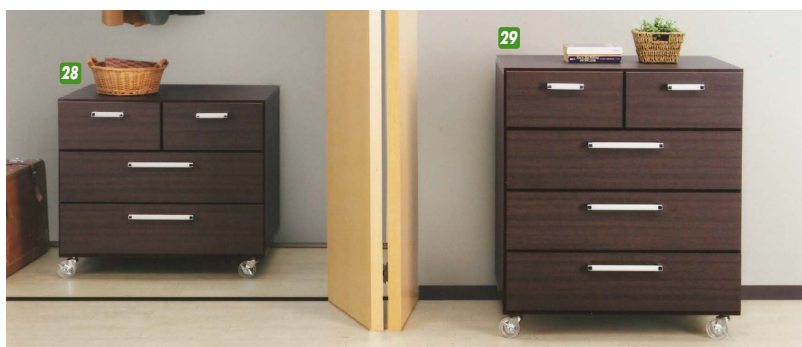

ニュープラン

材質/MDF
カラー/ナチュラル・ウェンジ・ホワイト木目

- ●長引出しには、全段スライドレールが付いています
- ●天板は、MDFの一枚板を使用しておりTVなど重いものを載せてもご使用いただけます
- ●引出し奥行きが450mmと深く収納力があります ●6サイズ3色と種類が豊富です
- ●引出し前板に、カギ板をはめ込んでいますので前板がはずれにくくなっています
- ●丈夫なクリアキャスター付、手前2個には、ストップバーが付いています

26
クローゼットチェスト90-3
W900×D500×H585+80
¥50,700 才数10

27
クローゼットチェスト90-4
W900×D500×H780+80
¥61,700 才数13

28
クローゼットチェスト75-3
W730×D500×H585+80
¥43,000 才数9

29
クローゼットチェスト75-4
W730×D500×H780+80
¥50,700 才数11

30
クローゼットチェスト60-3
W600×D500×H585+80
¥35,700 才数7

31
クローゼットチェスト60-4
W600×D500×H780+80
¥43,000 才数9