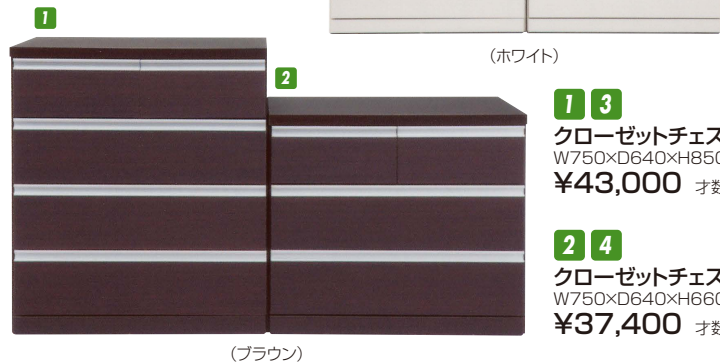

ルミナスII

材質/強化紙
カラー/ブラウン・ホワイト

- 大引出しスライドレール付
- キャスター付
- 日本製

1 3
クローゼットチェスト75-4
W750×D640×H850
¥43,000 才数16

2 4
クローゼットチェスト75-3
W750×D640×H660
¥37,400 才数12

ディープ

材質/桐

- 全段スライドレール付
- 日本製

5
チェスト80-3
W800×D550×H640
¥43,000 才数11

6
チェスト80-4
W800×D550×H820
¥51,400 才数14

7
チェスト80-7
W800×D550×H1450
¥85,000 才数24

ワークスII

材質/桐
塗装/ウレタン樹脂塗装
カラー/ミドル・ダーク

- 箱組
- 下2段フルオープンレール付
- クローゼット(柜板奥行500mm)
- ローチェスト(柜板奥行390mm)
- キャスター付
- 日本製

- 長引出しには、全段スライドレールが付いています
- 天板は、MDFの一枚板を使用しておりTVなど重いものを載せてもご使用いただけます
- 引出し奥行きが450mmと深く収納力があります ●6サイズ3色と種類が豊富です
- 引出し前板に、カギ板をはめ込んでいますので前板がはずれにくくなっています
- 丈夫なクリアキャスター付、手前2個には、ストップバーが付いています

26
クローゼットチェスト90-3
W900×D500×H585+80
¥50,700 才数10