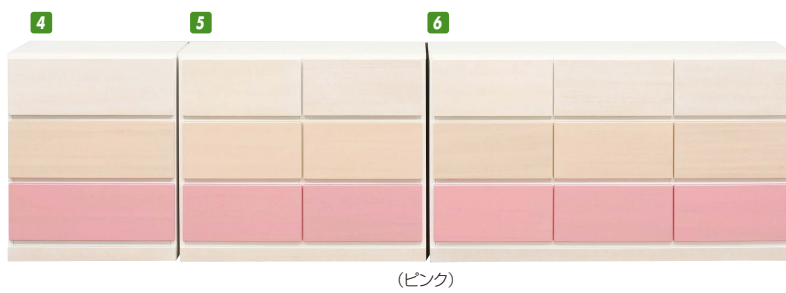

ダイス

材質/タモ突板
カラー/ブルー・ピンク

●パステルトーンのカラーリングと使いやすい定番のクローゼット収納家具シリーズ

(ブルー)

(ピンク)

ステラ

材質/タモ突板
カラー/ブラウン・ブルー

●パステルトーンのカラーリングと使いやすい定番のクローゼット収納家具シリーズ

(ブラウン)

(ブルー)

1 4
チェスト60-3
W594×D395×H730
¥32,000 才数7

2 5
チェスト90-3
W860×D395×H730
¥37,400 才数10

3 6
チェスト130-3
W1280×D395×H730
¥45,000 才数14

7 10
チェスト60-3
W594×D395×H730
¥32,000 才数7

8 11
チェスト90-3
W860×D395×H730
¥37,400 才数10

9 12
チェスト130-3
W1280×D395×H730
¥45,000 才数14

キューブ

材質/桐無垢
カラー/ブラウン・ホワイト

●大引き全段スライドレール付
女性や子供でも簡単に引出し内部の衣類等が
楽に取り出せとても便利です
●90HCのみ大引き底板補強材付
●大引き、小引き入替自由

(ブラウン)

(ホワイト)

13 17
ハイチェスト90-7
W880×D405×H1335
¥56,700 才数18

14 18
ハイチェスト80
W800×D405×H1160
¥40,400 才数14

15 19
ローチェスト160
W1588×D405×H730
¥56,700 才数18

16 20
ローチェスト120
W1194×D405×H730
¥40,400 才数14

ライズ

材質/MDFエナメル塗装
カラー/オレンジ・ホワイト・
ピンク・ブルー・
グリーン・レモン

(オレンジ)

(ホワイト)

(ピンク)