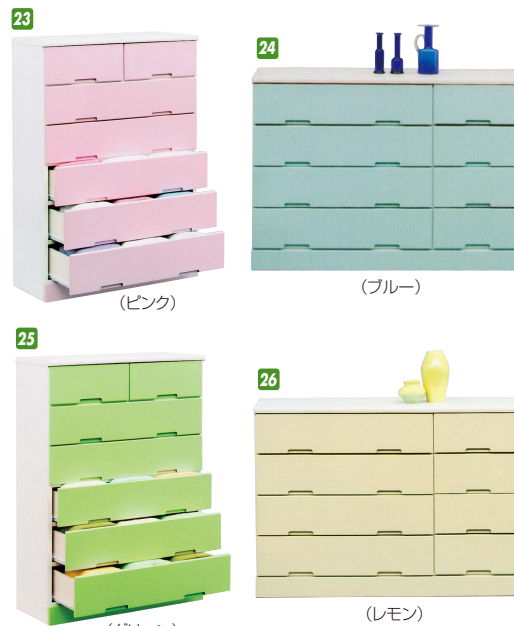

9 12
チェスト130-3
W1280×D395×H730
¥45,000 才数14

キューブ

材質/桐無垢
カラー/ブラウン・ホワイト

●大引き全段スライドレール付
女性や子供でも簡単に引出し内部の衣類等が
楽に取り出せとても便利です
●90HCのみ大引き底板補強材付
●大引き、小引き入替自由

(ブラウン)

(ホワイト)

13 17
ハイチェスト90-7
W880×D405×H1335
¥56,700 才数18

14 18
ハイチェスト80
W800×D405×H1160
¥40,400 才数14

15 19
ローチェスト160
W1588×D405×H730
¥56,700 才数18

16 20
ローチェスト120
W1194×D405×H730
¥40,400 才数14

ライズ

材質/MDFエナメル塗装
カラー/オレンジ・ホワイト・
ピンク・ブルー・
グリーン・レモン

(オレンジ)

(ホワイト)

(ピンク)

(ブルー)

(グリーン)

(レモン)

21 23 25
ハイチェスト80-6
W800×D400×H1210
¥37,400 才数14

22 24 26
ローチェスト120-4
W1200×D400×H850
¥37,400 才数15