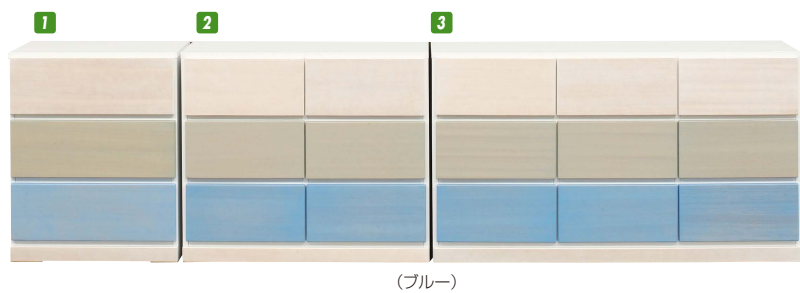

ダイス

材質/タモ突板
カラー/ブルー・ピンク

●パステルトーンのカラーリングと使いやすい定番のクローゼット収納家具シリーズ

(ブルー)

(ピンク)

ステラ

材質/タモ突板
カラー/ブラウン・ブルー

●パステルトーンのカラーリングと使いやすい定番のクローゼット収納家具シリーズ

(ブラウン)

(ブルー)

1 4
チェスト60-3
W594×D395×H730
¥32,000 才数7

2 5
チェスト90-3
W860×D395×H730
¥37,400 才数10

3 6
チェスト130-3
W1280×D395×H730
¥45,000 才数14

7 10
チェスト60-3
W594×D395×H730
¥32,000 才数7

8 11
チェスト90-3
W860×D395×H730
¥37,400 才数10

9 12
チェスト130-3
W1280×D395×H730
¥45,000 才数14

キューブ

材質/桐無垢
カラー/ブラウン・ホワイト

●大引き全段スライドレール付
女性や子供でも簡単に引出し内部の衣類等が
楽に取り出せとても便利です
●90HCのみ大引き底板補強材付
●大引き、小引き入替自由

(ブラウン)

(ホワイト)

13 17
ハイチェスト90-7
W880×D405×H1335
¥56,700 才数18

14 18
ハイチェスト80
W800×D405×H1160
¥40,400 才数14

15 19
ローチェスト160
W1588×D405×H730
¥56,700 才数18

16 20
ローチェスト120
W1194×D405×H730
¥40,400 才数14

ライズ

材質/MDFエナメル塗装
カラー/オレンジ・ホワイト・
ピンク・ブルー・
グリーン・レモン

(オレンジ)

(ホワイト)

(ピンク)