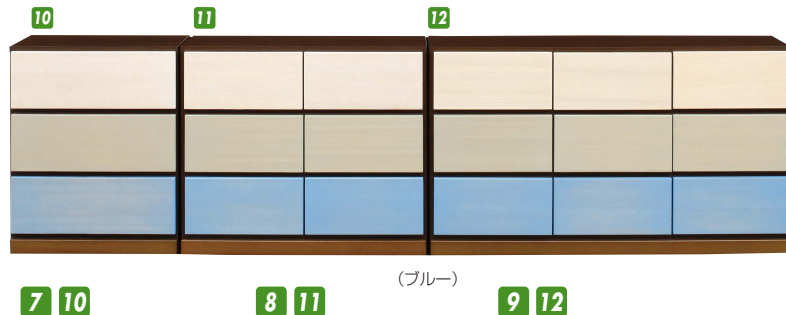

ダイス

材質/タモ突板
カラー/ブルー・ピンク

●パステルトーンのカラーリングと使いやすい定番のクローゼット収納家具シリーズ

(ブルー)

(ピンク)

ステラ

材質/タモ突板
カラー/ブラウン・ブルー

●パステルトーンのカラーリングと使いやすい定番のクローゼット収納家具シリーズ

(ブラウン)

(ブルー)

1 4
チェスト60-3
W594×D395×H730
¥32,000 才数7

2 5
チェスト90-3
W860×D395×H730
¥37,400 才数10

3 6
チェスト130-3
W1280×D395×H730
¥45,000 才数14

7 10
チェスト60-3
W594×D395×H730
¥32,000 才数7

8 11
チェスト90-3
W860×D395×H730
¥37,400 才数10

9 12
チェスト130-3
W1280×D395×H730
¥45,000 才数14

キューブ

材質/桐無垢
カラー/ブラウン・ホワイト

●大引き全段スライドレール付
女性や子供でも簡単に引出し内部の衣類等が
楽に取り出せとても便利です
●90HCのみ大引き底板補強材付
●大引き、小引き入替自由

(ブラウン)

(ホワイト)

13 17
ハイチェスト90-7
W880×D405×H1335
¥56,700 才数18

14 18
ハイチェスト80
W800×D405×H1160
¥40,400 才数14

15 19
ローチェスト160
W1588×D405×H730
¥56,700 才数18

16 20
ローチェスト120
W1194×D405×H730
¥40,400 才数14

ライズ

材質/MDFエナメル塗装
カラー/オレンジ・ホワイト・
ピンク・ブルー・
グリーン・レモン

(オレンジ)

(ホワイト)

(ピンク)