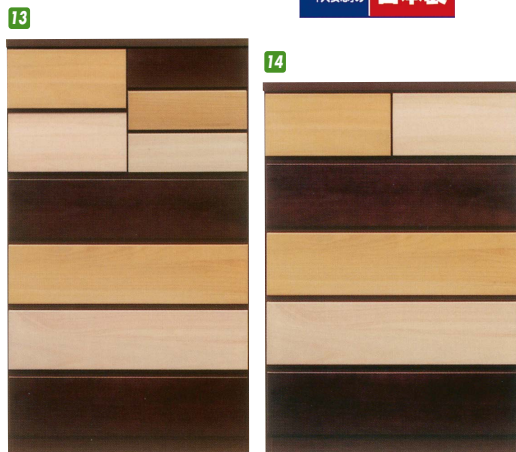

ダイス

材質/タモ突板
カラー/ブルー・ピンク

●パステルトーンのカラーリングと使いやすい定番のクローゼット収納家具シリーズ

ステラ

材質/タモ突板
カラー/ブラウン・ブルー

●パステルトーンのカラーリングと使いやすい定番のクローゼット収納家具シリーズ

1 4
チェスト60-3
W594×D395×H730
¥32,000 才数7

2 5
チェスト90-3
W860×D395×H730
¥37,400 才数10

3 6
チェスト130-3
W1280×D395×H730
¥45,000 才数14

7 10
チェスト60-3
W594×D395×H730
¥32,000 才数7

8 11
チェスト90-3
W860×D395×H730
¥37,400 才数10

9 12
チェスト130-3
W1280×D395×H730
¥45,000 才数14

キューブ

材質/桐無垢
カラー/ブラウン・ホワイト

●大引き全段スライドレール付
女性や子供でも簡単に引出し内部の衣類等が
楽に取り出せとても便利です
●90HCのみ大引き底板補強材付
●大引き、小引き入替自由

(ブラウン)

13 17
ハイチェスト90-7
W880×D405×H1335
¥56,700 才数18

14 18
ハイチェスト80
W800×D405×H1160
¥40,400 才数14

15 19
ローチェスト160
W1588×D405×H730
¥56,700 才数18

16 20
ローチェスト120
W1194×D405×H730
¥40,400 才数14

ライズ

材質/MDFエナメル塗装
カラー/オレンジ・ホワイト・
ピンク・ブルー・
グリーン・レモン

21 23 25
ハイチェスト80-6
W800×D400×H1210
¥37,400 才数14

22 24 26
ローチェスト120-4
W1200×D400×H850
¥37,400 才数15