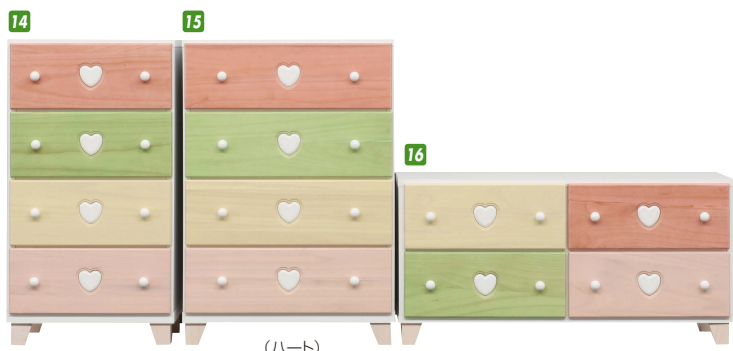

## スノー

材質/桐  
カラー/クローバー・ハート

- 陶板付
- クローバー・ハートがワンポイントでかわいい小型チェスト

(クローバー)

(ハート)

**8 11**  
チェスト45-4  
W445×D370×H810(750)  
¥37,400 才数5

**9 12**  
チェスト60-4  
W565×D370×H810(750)  
¥41,400 才数6

**10 13**  
チェスト90-2  
W895×D370×H440(380)  
¥37,400 才数5

## ウィズ

材質/桐  
カラー/ハート・クローバー

- 陶板付
- ハート・クローバーがワンポイントでかわいい小型のチェスト

(ハート)

(クローバー)

**14 17**  
チェスト45-4  
W445×D370×H810(750)  
¥37,400 才数5

**15 18**  
チェスト60-4  
W565×D370×H810(750)  
¥41,400 才数6

**16 19**  
チェスト90-2  
W895×D370×H440(380)  
¥37,400 才数5