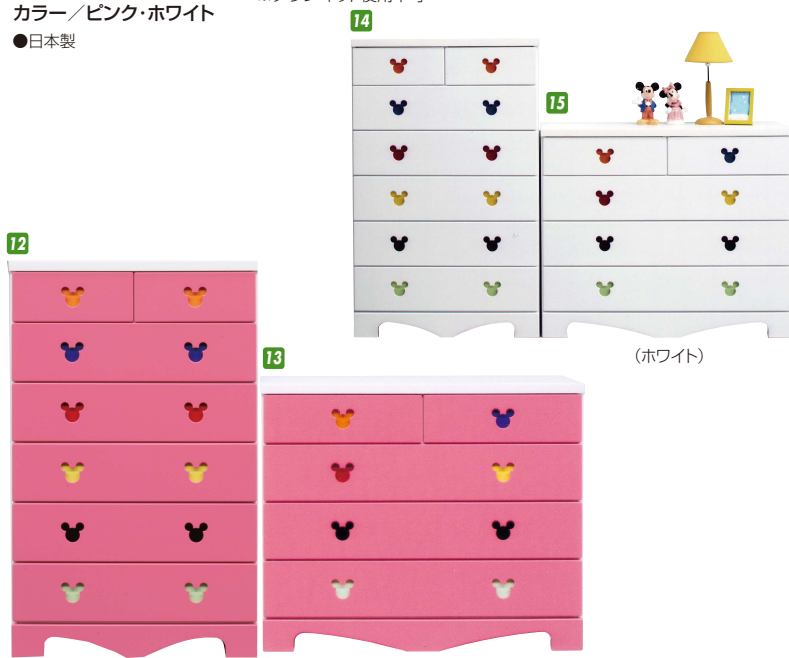

5
 ローチェスト120-3
 W1200×D450×H670
 ¥81,400 才数14 ©Disney

セレクトミッキー

材質/MDF ※チラシネット使用不可
 カラー/ホワイト・ブラック
 ●引出し前板に全てミッキーのデザイン
 ●全段レール付 ●背面化粧処理 ●選べるつまみ7色

6
 チェスト80-6
 W800×D450×H1290
 ¥99,000 才数19

7
 チェスト80-5
 W800×D450×H1070
 ¥79,400 才数16

8
 チェスト80-4
 W800×D450×H880
 ¥59,700 才数13

9
 チェスト120-4
 W1200×D450×H870
 ¥99,000 才数19

10 11
 チェスト120-3
 W1200×D450×H680
 ¥79,400 才数15 ©Disney

ポップミッキー

材質/MDF ※チラシネット使用不可
 カラー/ピンク・ホワイト
 ●日本製

12 14
 チェスト75-6
 W750×D400×H1290
 ¥80,700 才数15

13 15
 チェスト100-4
 W1000×D400×H830
 ¥80,700 才数13 ©Disney

フレンド

材質/MDF
 カラー/ホワイト
 ●引出し箱組
 ●長引出し全段スライドレール(400mm)
 ●引手カラー4色対応(レッド・イエロー・ブルー・ブラック)
 ●日本製

16
 ハイチェスト90
 W890×D460×H1320
 ¥80,400 才数20

17
 ローチェスト120
 W1190×D460×H910
 ¥80,400 才数19