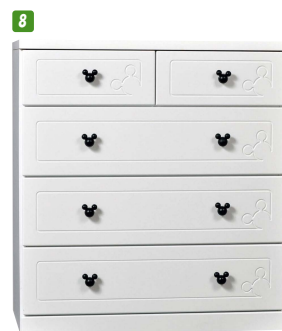

モダンミッキー

材質/パイン ※チラシネット使用不可
 カラー/グラデーション
 ●日本製

1
 ハイチェスト80-6
 W800×D450×H1320
 ¥100,700 才数18

2
 ハイチェスト80-5
 W800×D450×H1090
 ¥81,400 才数15

3
 ハイチェスト80-4
 W800×D450×H880
 ¥61,400 才数12

4
 ローチェスト120-4
 W1200×D450×H880
 ¥100,700 才数18

5
 ローチェスト120-3
 W1200×D450×H670
 ¥81,400 才数14 ©Disney

セレクトミッキー

材質/MDF ※チラシネット使用不可
 カラー/ホワイト・ブラック
 ●引出し前板に全てミッキーのデザイン
 ●全段レール付 ●背面化粧処理 ●選べるつまみ7色

6
 チェスト80-6
 W800×D450×H1290
 ¥99,000 才数19

7
 チェスト80-5
 W800×D450×H1070
 ¥79,400 才数16

8
 チェスト80-4
 W800×D450×H880
 ¥59,700 才数13

9
 チェスト120-4
 W1200×D450×H870
 ¥99,000 才数19

10 11
 チェスト120-3
 W1200×D450×H680
 ¥79,400 才数15 ©Disney

ポップミッキー

材質/MDF ※チラシネット使用不可
 カラー/ピンク・ホワイト
 ●日本製

12 14
 チェスト75-6
 W750×D400×H1290
 ¥80,700 才数15

13 15
 チェスト100-4
 W1000×D400×H830
 ¥80,700 才数13 ©Disney

フレンド

材質/MDF
 カラー/ホワイト
 ●引出し箱組
 ●長引出し全段スライドレール(400mm)
 ●引手カラー4色対応(レッド・イエロー・ブルー・ブラック)
 ●日本製

16
 ハイチェスト90
 W890×D460×H1320
 ¥80,400 才数20

17
 ローチェスト120
 W1190×D460×H910
 ¥80,400 才数19