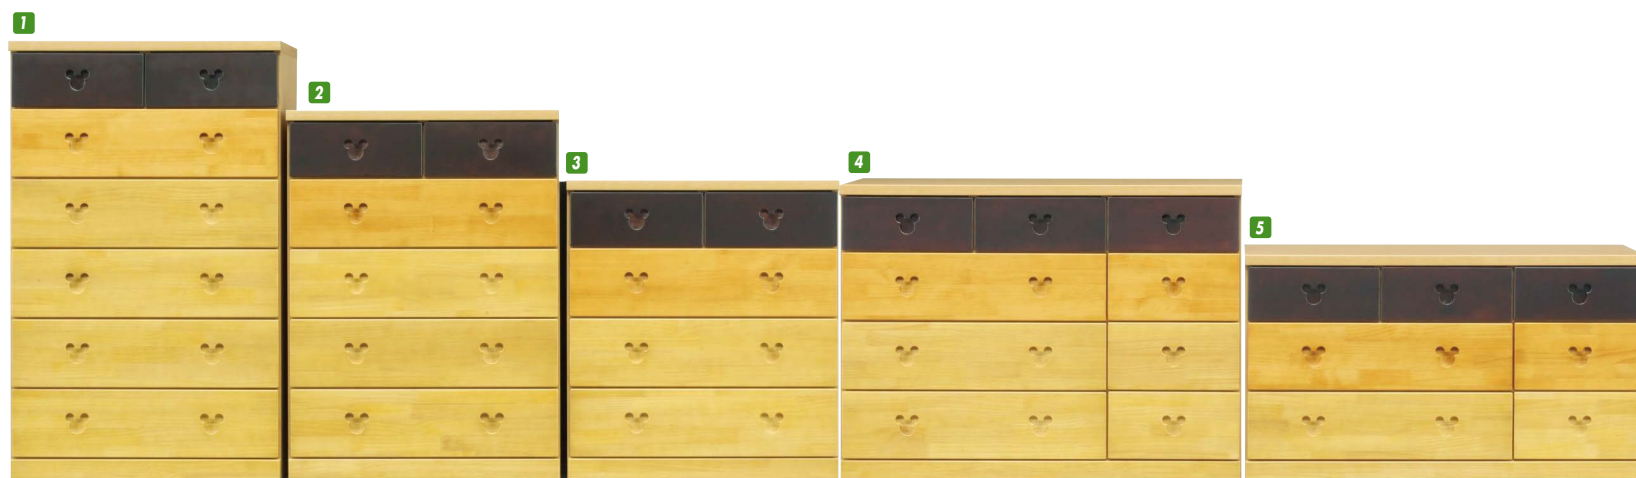

モダンミッキー

材質/パイン ※チラシネット使用不可
 カラー/グラデーション
 ●日本製

1
 ハイチェスト80-6
 W800×D450×H1320
 ¥100,700 才数18

2
 ハイチェスト80-5
 W800×D450×H1090
 ¥81,400 才数15

3
 ハイチェスト80-4
 W800×D450×H880
 ¥61,400 才数12

4
 ローチェスト120-4
 W1200×D450×H880
 ¥100,700 才数18

5
 ローチェスト120-3
 W1200×D450×H670
 ¥81,400 才数14 ©Disney

セレクトミッキー

材質/MDF ※チラシネット使用不可
 カラー/ホワイト・ブラック
 ●引出し前板に全てミッキーのデザイン
 ●全段レール付 ●背面化粧処理 ●選べるつまみ7色

6
 チェスト80-6
 W800×D450×H1290
 ¥99,000 才数19

7
 チェスト80-5
 W800×D450×H1070
 ¥79,400 才数16

8
 チェスト80-4
 W800×D450×H880
 ¥59,700 才数13

9
 チェスト120-4
 W1200×D450×H870
 ¥99,000 才数19

10 11
 チェスト120-3
 W1200×D450×H680
 ¥79,400 才数15 ©Disney

ポップミッキー

材質/MDF ※チラシネット使用不可
 カラー/ピンク・ホワイト
 ●日本製

12 14
 チェスト75-6
 W750×D400×H1290
 ¥80,700 才数15

13 15
 チェスト100-4
 W1000×D400×H830
 ¥80,700 才数13 ©Disney

フレンド

材質/MDF
 カラー/ホワイト
 ●引出し箱組
 ●長引出し全段スライドレール(400mm)
 ●引手カラー4色対応(レッド・イエロー・ブルー・ブラック)
 ●日本製

16
 ハイチェスト90
 W890×D460×H1320
 ¥80,400 才数20

17
 ローチェスト120
 W1190×D460×H910
 ¥80,400 才数19