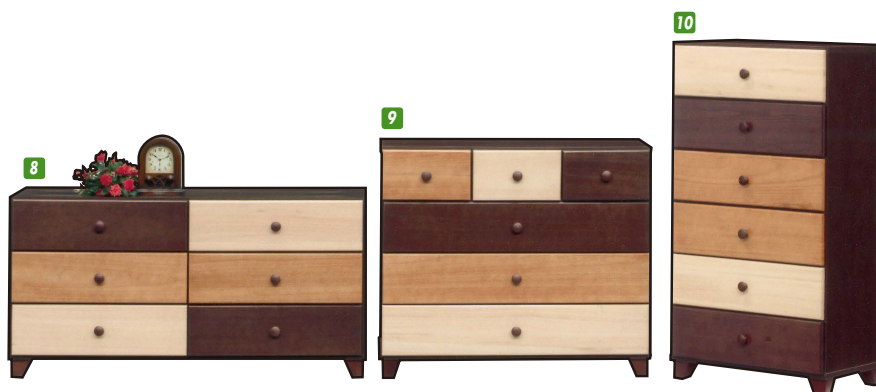

ビスタ

材質/桐無垢
カラー/ナチュラル・ライトブラウン・ブラウン

- タボ組
- 引出し3方組
- 地板7分
- 日本製

1
チェスト70
W700×D400×H930
¥32,000 才数10

2
チェスト100
W1000×D400×H600
¥32,000 才数9

ビスコ

材質/桐材
カラー/本体ブラウン・引出前板3色

- 小引出し以外はスライドレール付です
- 引手(ツマミ)は陶磁器製です
- 引出しは差し替えができません

3
ハイチェスト80-7
W800×D390×H1260
¥46,700 才数15

4
ローチェスト120-4
W1170×D390×H750
¥46,700 才数13

マルーン

材質/桐材
カラー/本体:ナチュラル、前板:3色

- 90ローチェストの小引出し以外はスライドレール付です
- 日本製

5
チェスト60-6
W600×D390×H1050(+60)
¥37,400 才数10

6
ローチェスト90-4
W900×D390×H700(+60)
¥37,400 才数10

7
ローチェスト120-3
W1170×D390×H530(+60)
¥37,400 才数9

マルーンII

材質/桐材
●ローチェスト90-4の小引出し以外はスライドレール付です

8
ローチェスト120-3
W1170×D390×H530(+60)
¥37,400 才数9

9
ローチェスト90-4
W900×D390×H700(+60)
¥37,400 才数10

10
チェスト60-6
W600×D390×H1050(+60)
¥37,400 才数10

チェスター

材質/桐(プラスト加工)
カラー/ナチュラル・ブラウン

- 国産 ●F☆☆☆☆ ●背面仕上げ ●表面/プラスト加工仕上げ(うづくり)
- ベタ底、箱組仕様 ●引出しは上下左右入替え出来ます(オリジナルチェスト)

11
ハイチェスト40-6
W400×D440×H1232
¥67,000 才数8

12
ハイチェスト60-6
W600×D440×H1232
¥76,400 才数11

13
ハイチェスト80-6
W800×D440×H1232
¥110,000 才数15