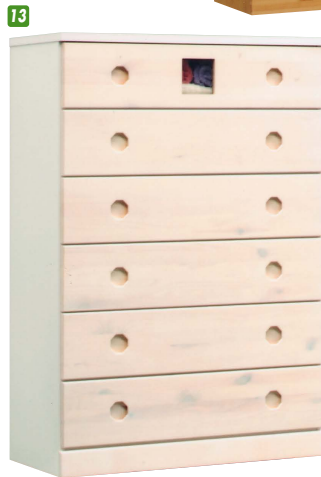

9 11

チェスト60-4
 W570×D370×H760(+60)
 ¥41,400 才数6

10 12

チェスト75-4
 W750×D370×H760(+60)
 ¥48,700 才数8

サクラ

材質/パイン
 カラー/アイボリー・ナチュラル
 ●引出しの取手の形状が8角形です

(ナチュラル)

(アイボリー)

13 15

ハイチェスト80
 W800×D400×H1190
 ¥41,400 才数14

14 16

ローチェスト120
 W1180×D400×H830
 ¥41,400 才数15

チロル

材質/桐材
 カラー/ライトオーク
 ●90ローチェストの小引出し以外はスライドレール付です

17

チェスト60-6
 W600×D390×H1050(+60)
 ¥37,400 才数10