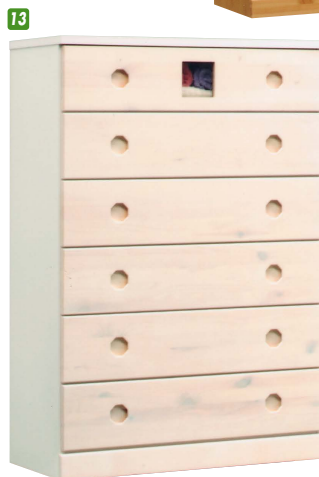

9 11

チェスト60-4
 W570×D370×H760(+60)
 ¥41,400 才数6

10 12

チェスト75-4
 W750×D370×H760(+60)
 ¥48,700 才数8

サクラ

材質/パイン
 カラー/アイボリー・ナチュラル
 ●引出しの取手の形状が8角形です

(ナチュラル)

(アイボリー)

13 15

ハイチェスト80
 W800×D400×H1190
 ¥41,400 才数14

14 16

ローチェスト120
 W1180×D400×H830
 ¥41,400 才数15

チロル

材質/桐材
 カラー/ライトオーク
 ●90ローチェストの小引出し以外はスライドレール付です

17

チェスト60-6
 W600×D390×H1050(+60)
 ¥37,400 才数10