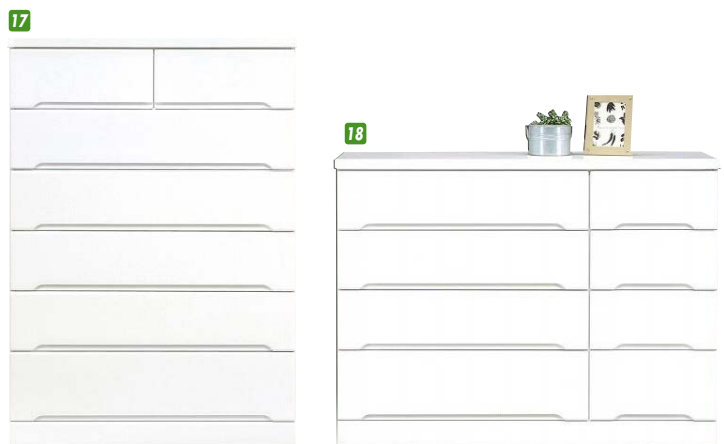

- チェスト引出しには、スライドレール付
- ドレッサーの3面ミラーには収納ボックス付
- 60ドレッサー有り

11 13 15
 チェスト80
 W800×D420×H1280
 ¥46,700 才数19

12 14 16
 チェスト120
 W1200×D420×H850
 ¥46,700 才数19

クイーンII

塗装/エナメル塗装
 カラー/ホワイト

- 引出し箱組
- 長引出しフルオープンレール付
- 日本製

17
 ハイチェスト90
 W900×D400×H1292
 ¥60,000 才数18

18
 ローチェスト120
 W1185×D400×H912
 ¥60,000 才数16