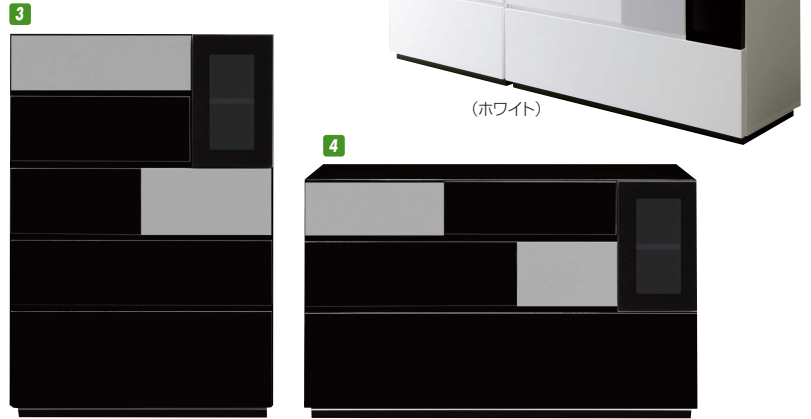

ケース

材質/ハイグロスシート
 カラー/ホワイト
 ●60ドレッサー有り

1
 ハイチェスト80
 W805×D451×H1122
 ¥74,400 才数17

2
 ローチェスト120
 W1205×D451×H742
 ¥77,000 才数17

DPT

材質/MDF
 塗装/UV塗装
 カラー/ホワイト・ブラック

3 5
 ハイチェスト80
 W803×D451×H1200
 ¥87,700 才数18

4 6
 ローチェスト120
 W1203×D451×H760
 ¥79,400 才数17

チェスト

プリンスII

材質/エナメル鏡面・取手:アルダー
 カラー/ホワイト

- 取手はアッシュ無垢
- 天板・前板はエナメル鏡面塗装
- 引出しは箱組(柄)で長引出し(フルスライドレール)・小引出し(スライドレール)
- 日本製

7
 ハイチェスト90
 W900×D423×H1295
 ¥74,700 才数19

8
 ローチェスト120
 W1195×D423×H910
 ¥74,700 才数17

ヒラリー

材質/強化紙
 カラー/ブラウン

- 表面材は色褪しが少ない強化紙を使用しております
- 引手にはアルミ製の引手を使用しております
- 引出しフルオープンレール ●60ドレッサー有り ●日本製

9
 チェスト90
 W895×D400×H1315
 ¥67,400 才数18

10
 チェスト120
 W1195×D400×H925
 ¥67,400 才数17

ソルティ

材質/強化シート
 カラー/ナチュラル・ブラウン・ホワイト

- チェスト引出しには、スライドレール付
- ドレッサーの3面ミラーには収納ボックス付
- 60ドレッサー有り

11 13 15
 チェスト80
 W800×D420×H1280
 ¥46,700 才数19

12 14 16
 チェスト120
 W1200×D420×H850
 ¥46,700 才数19

クイーンII

塗装/エナメル塗装
 カラー/ホワイト

- 引出し箱組
- 長引出しフルオープンレール付
- 日本製