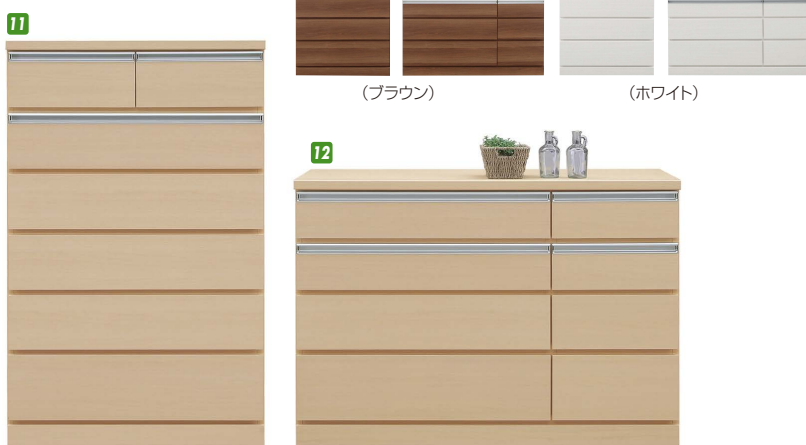

チェスト

プリンスII

材質/エナメル鏡面・取手:アルダー
 カラー/ホワイト

- 取手はアッシュ無垢
- 天板・前板はエナメル鏡面塗装
- 引出しは箱組(柄)で長引出し(フルスライドレール)・小引出し(スライドレール)
- 日本製

7
 ハイチェスト90
 W900×D423×H1295
 ¥74,700 才数19

8
 ローチェスト120
 W1195×D423×H910
 ¥74,700 才数17

ヒラリー

材質/強化紙
 カラー/ブラウン

- 表面材は色褪しが少ない強化紙を使用しております
- 引手にはアルミ製の引手を使用しております
- 引出しフルオープンレール ●60ドレッサー有り ●日本製

9
 チェスト90
 W895×D400×H1315
 ¥67,400 才数18

10
 チェスト120
 W1195×D400×H925
 ¥67,400 才数17

ソルティ

材質/強化シート
 カラー/ナチュラル・ブラウン・ホワイト

- チェスト引出しには、スライドレール付
- ドレッサーの3面ミラーには収納ボックス付
- 60ドレッサー有り

11 13 15
 チェスト80
 W800×D420×H1280
 ¥46,700 才数19

12 14 16
 チェスト120
 W1200×D420×H850
 ¥46,700 才数19

クイーンII

塗装/エナメル塗装
 カラー/ホワイト

- 引出し箱組
- 長引出しフルオープンレール付
- 日本製