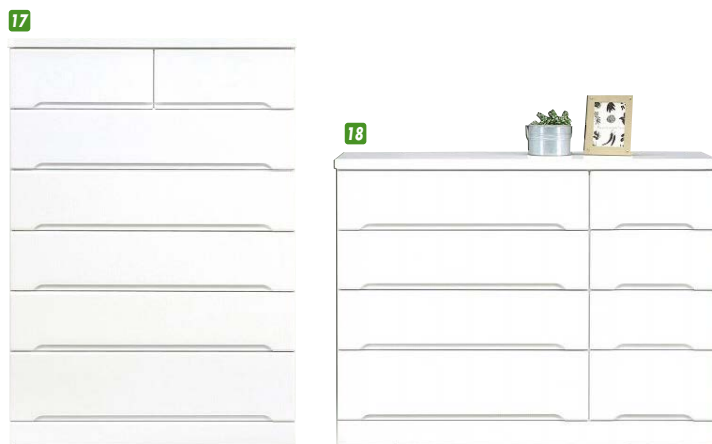

- チェスト引出しには、スライドレール付
- ドレッサーの3面ミラーには収納ボックス付
- 60ドレッサー有り

11 13 15
 チェスト80
 W800×D420×H1280
 ¥46,700 才数19

12 14 16
 チェスト120
 W1200×D420×H850
 ¥46,700 才数19

クイーンII

塗装/エナメル塗装
 カラー/ホワイト

- 引出し箱組
- 長引出しフルオープンレール付
- 日本製

17
 ハイチェスト90
 W900×D400×H1292
 ¥60,000 才数18

18
 ローチェスト120
 W1185×D400×H912
 ¥60,000 才数16