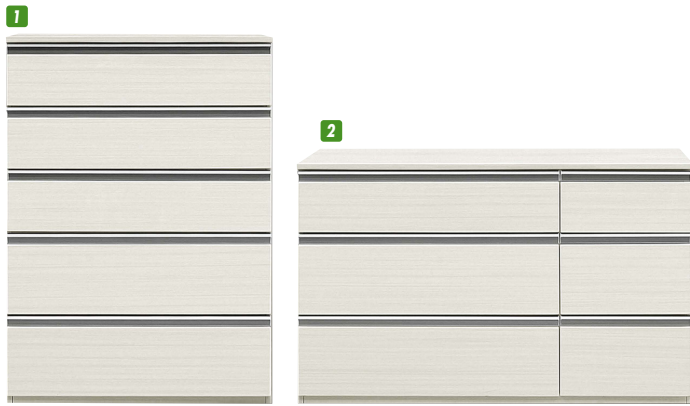

ケース

材質/ハイグロスシート
 カラー/ホワイト
 ●60ドレッサー有り

1
 ハイチェスト80
 W805×D451×H1122
 ¥74,400 才数17

2
 ローチェスト120
 W1205×D451×H742
 ¥77,000 才数17

DPT

材質/MDF
 塗装/UV塗装
 カラー/ホワイト・ブラック

3 5
 ハイチェスト80
 W803×D451×H1200
 ¥87,700 才数18

4 6
 ローチェスト120
 W1203×D451×H760
 ¥79,400 才数17

チェスト

プリンスII

材質/エナメル鏡面・取手:アルダー
 カラー/ホワイト

- 取手はアッシュ無垢
- 天板・前板はエナメル鏡面塗装
- 引出しは箱組(柄)で長引出し(フルスライドレール)・小引出し(スライドレール)
- 日本製

7
 ハイチェスト90
 W900×D423×H1295
 ¥74,700 才数19

8
 ローチェスト120
 W1195×D423×H910
 ¥74,700 才数17

ヒラリー

材質/強化紙
 カラー/ブラウン

- 表面材は色褪しが少ない強化紙を使用しております
- 引手にはアルミ製の引手を使用しております
- 引出しフルオープンレール ●60ドレッサー有り ●日本製

9
 チェスト90
 W895×D400×H1315
 ¥67,400 才数18

10
 チェスト120
 W1195×D400×H925
 ¥67,400 才数17

ソルティ

材質/強化シート
 カラー/ナチュラル・ブラウン・ホワイト

- チェスト引出しには、スライドレール付
- ドレッサーの3面ミラーには収納ボックス付
- 60ドレッサー有り

11 13 15
 チェスト80
 W800×D420×H1280
 ¥46,700 才数19

12 14 16
 チェスト120
 W1200×D420×H850
 ¥46,700 才数19

クイーンII

塗装/エナメル塗装
 カラー/ホワイト

- 引出し箱組
- 長引出しフルオープンレール付
- 日本製