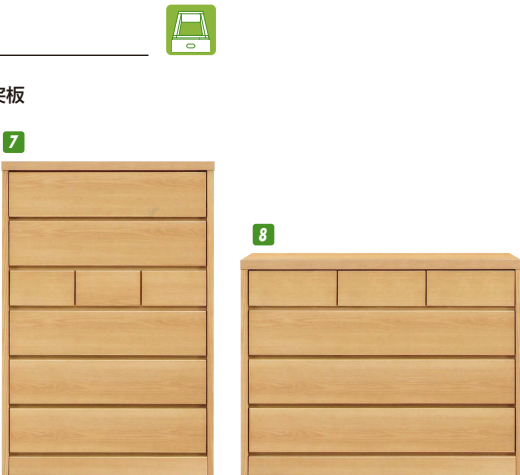

ステラ

材質/桐
 カラー/ナチュラル・ブラウン
 ● 厚12mm・向12mm・三方組
 ● 3段レール
 ● 日本製

1 3
 チェスト100
 W1000×D450×H1370
 ¥48,700 才数23

2 4
 チェスト130
 W1300×D450×H940
 ¥48,700 才数21

(ブラウン)

(ナチュラル)

ルーナス

材質/ナチュラル・桐+オーク突板
 ブラウン:桐+ウォールナット突板
 カラー/ブラウン・ナチュラル
 ● 前板突板仕様
 ● 長引3段レール
 ● 厚20mm・向12mm・箱組
 ● 日本製

5 7
 チェスト90
 W900×D450×H1350
 ¥70,400 才数21

6 8
 チェスト120
 W1195×D450×H930
 ¥70,400 才数19

(ナチュラル)

(ブラウン)

ラパン

材質/桐
 カラー/ナチュラル・ブラウン
 ● 厚13mm・向12mm・三方組
 ● 大引・中引:3段レール
 ● 日本製

9 11
 チェスト90
 W910×D450×H1360
 ¥48,700 才数21

10 12
 チェスト120
 W1210×D450×H920
 ¥48,700 才数19

(ブラウン)

(ナチュラル)

カトレア

材質/MDF・ウレタン樹脂塗装
 カラー/ホワイト・ピンク・イエロー・グリーン・ブルー
 ● 長引出しスライドレール付

13 17 21 25 29
 ローチェスト85-3
 W800×D400×H707
 ¥36,000 才数9

14 18 22 26 30
 ローチェスト105-3
 W1050×D400×H707
 ¥39,700 才数11