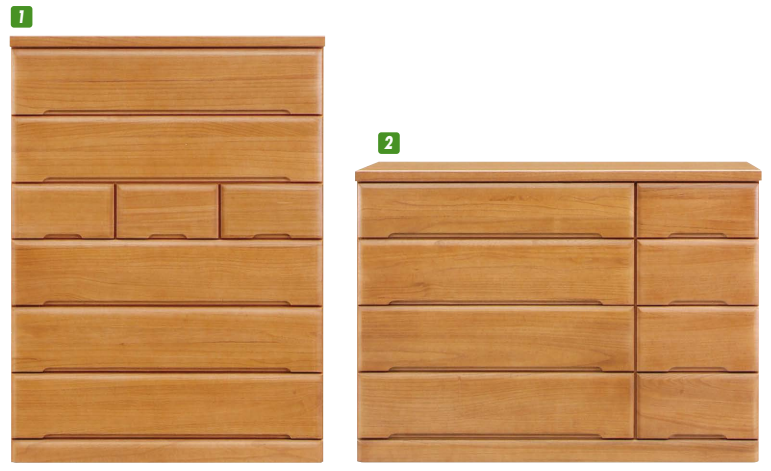

ステラ

材質/桐
 カラー/ナチュラル・ブラウン
 ● 厚12mm・向12mm・三方組
 ● 3段レール
 ● 日本製

1 3
 チェスト100
 W1000×D450×H1370
 ¥48,700 才数23

2 4
 チェスト130
 W1300×D450×H940
 ¥48,700 才数21

(ブラウン)

(ナチュラル)

ルータス

材質/ナチュラル・桐+オーク突板
 ブラウン:桐+ウォールナット突板
 カラー/ブラウン・ナチュラル
 ● 前板突板仕様
 ● 長引3段レール
 ● 厚20mm・向12mm・箱組
 ● 日本製

5 7
 チェスト90
 W900×D450×H1350
 ¥70,400 才数21

6 8
 チェスト120
 W1195×D450×H930
 ¥70,400 才数19

(ナチュラル)

(ブラウン)

ラパン

材質/桐
 カラー/ナチュラル・ブラウン
 ● 厚13mm・向12mm・三方組
 ● 大引・中引:3段レール
 ● 日本製

9 11
 チェスト90
 W910×D450×H1360
 ¥48,700 才数21

10 12
 チェスト120
 W1210×D450×H920
 ¥48,700 才数19

(ブラウン)

(ナチュラル)

カトレア

材質/MDF・ウレタン樹脂塗装
 カラー/ホワイト・ピンク・イエロー・グリーン・ブルー
 ● 長引出しスライドレール付

13 17 21 25 29
 ローチェスト85-3
 W800×D400×H707
 ¥36,000 才数9

14 18 22 26 30
 ローチェスト105-3
 W1050×D400×H707
 ¥39,700 才数11