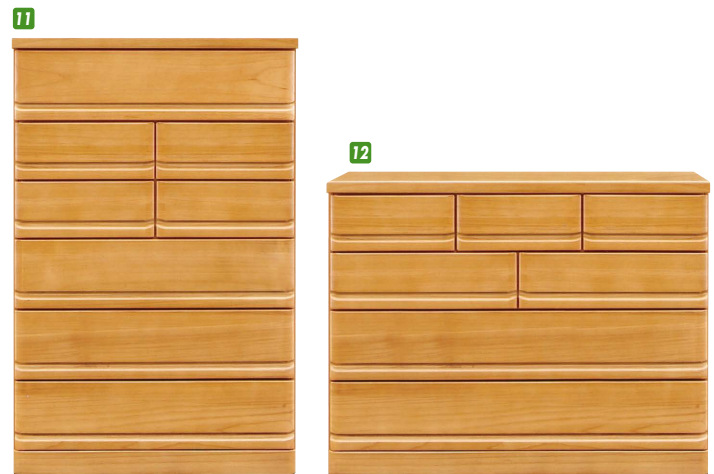

ステラ

材質/桐
 カラー/ナチュラル・ブラウン
 ● 厚12mm・向12mm・三方組
 ● 3段レール
 ● 日本製

1 3
 チェスト100
 W1000×D450×H1370
 ¥48,700 才数23

2 4
 チェスト130
 W1300×D450×H940
 ¥48,700 才数21

(ブラウン)

(ナチュラル)

ルータス

材質/ナチュラル・桐+オーク突板
 ブラウン:桐+ウォールナット突板
 カラー/ブラウン・ナチュラル
 ● 前板突板仕様
 ● 長引3段レール
 ● 厚20mm・向12mm・箱組
 ● 日本製

5 7
 チェスト90
 W900×D450×H1350
 ¥70,400 才数21

6 8
 チェスト120
 W1195×D450×H930
 ¥70,400 才数19

(ナチュラル)

(ブラウン)

ラパン

材質/桐
 カラー/ナチュラル・ブラウン
 ● 厚13mm・向12mm・三方組
 ● 大引・中引:3段レール
 ● 日本製

9 11
 チェスト90
 W910×D450×H1360
 ¥48,700 才数21

10 12
 チェスト120
 W1210×D450×H920
 ¥48,700 才数19

(ブラウン)

(ナチュラル)

カトレア

材質/MDF・ウレタン樹脂塗装
 カラー/ホワイト・ピンク・イエロー・グリーン・ブルー
 ● 長引出しスライドレール付

13 17 21 25 29
 ローチェスト85-3
 W800×D400×H707
 ¥36,000 才数9

14 18 22 26 30
 ローチェスト105-3
 W1050×D400×H707
 ¥39,700 才数11

15 19 23 27 31
 ハイチェスト80-5
 W800×D400×H1097
 ¥39,700 才数13

16 20 24 28 32
 ハイチェスト105-5
 W1050×D400×H1097
 ¥51,700 才数17

(ホワイト)

(ピンク)

(イエロー)

(グリーン)

(ブルー)