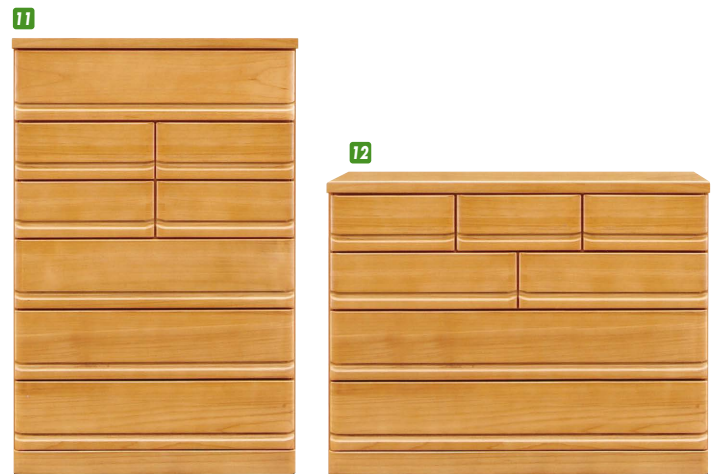

ステラ

材質/桐
 カラー/ナチュラル・ブラウン
 ● 厚12mm・向12mm・三方組
 ● 3段レール
 ● 日本製

1 3
 チェスト100
 W1000×D450×H1370
 ¥48,700 才数23

2 4
 チェスト130
 W1300×D450×H940
 ¥48,700 才数21

(ブラウン)

(ナチュラル)

ルーナス

材質/ナチュラル・桐+オーク突板
 ブラウン:桐+ウォールナット突板
 カラー/ブラウン・ナチュラル
 ● 前板突板仕様
 ● 長引3段レール
 ● 厚20mm・向12mm・箱組
 ● 日本製

5 7
 チェスト90
 W900×D450×H1350
 ¥70,400 才数21

6 8
 チェスト120
 W1195×D450×H930
 ¥70,400 才数19

(ナチュラル)

(ブラウン)

ラパン

材質/桐
 カラー/ナチュラル・ブラウン
 ● 厚13mm・向12mm・三方組
 ● 大引・中引:3段レール
 ● 日本製

9 11
 チェスト90
 W910×D450×H1360
 ¥48,700 才数21

10 12
 チェスト120
 W1210×D450×H920
 ¥48,700 才数19

(ブラウン)

(ナチュラル)

カトレア

材質/MDF・ウレタン樹脂塗装
 カラー/ホワイト・ピンク・イエロー・グリーン・ブルー
 ● 長引出しスライドレール付

13 17 21 25 29
 ローチェスト85-3
 W800×D400×H707
 ¥36,000 才数9

14 18 22 26 30
 ローチェスト105-3
 W1050×D400×H707
 ¥39,700 才数11

15 19 23 27 31
 ハイチェスト80-5
 W800×D400×H1097
 ¥39,700 才数13

16 20 24 28 32
 ハイチェスト105-5
 W1050×D400×H1097
 ¥51,700 才数17

(ホワイト)

(ピンク)

(イエロー)

(グリーン)

(ブルー)