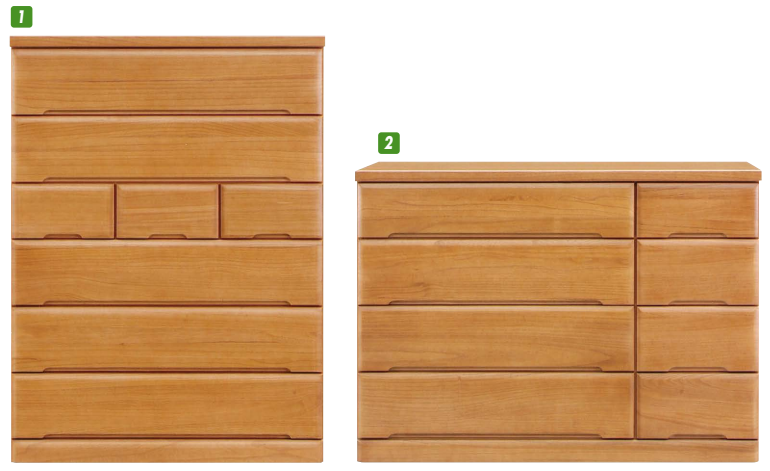

ステラ

材質/桐
 カラー/ナチュラル・ブラウン
 ● 厚12mm・向12mm・三方組
 ● 3段レール
 ● 日本製

1 3
 チェスト100
 W1000×D450×H1370
 ¥48,700 才数23

2 4
 チェスト130
 W1300×D450×H940
 ¥48,700 才数21

(ブラウン)

(ナチュラル)

ルーナス

材質/ナチュラル・桐+オーク突板
 ブラウン:桐+ウォールナット突板
 カラー/ブラウン・ナチュラル
 ● 前板突板仕様
 ● 長引3段レール
 ● 厚20mm・向12mm・箱組
 ● 日本製

5 7
 チェスト90
 W900×D450×H1350
 ¥70,400 才数21

6 8
 チェスト120
 W1195×D450×H930
 ¥70,400 才数19

(ナチュラル)

(ブラウン)

ラパン

材質/桐
 カラー/ナチュラル・ブラウン
 ● 厚13mm・向12mm・三方組
 ● 大引・中引:3段レール
 ● 日本製

9 11
 チェスト90
 W910×D450×H1360
 ¥48,700 才数21

10 12
 チェスト120
 W1210×D450×H920
 ¥48,700 才数19

(ブラウン)

(ナチュラル)

カトレア

材質/MDF・ウレタン樹脂塗装
 カラー/ホワイト・ピンク・イエロー・グリーン・ブルー
 ● 長引出しスライドレール付

13 17 21 25 29
 ローチェスト85-3
 W800×D400×H707
 ¥36,000 才数9

14 18 22 26 30
 ローチェスト105-3
 W1050×D400×H707
 ¥39,700 才数11