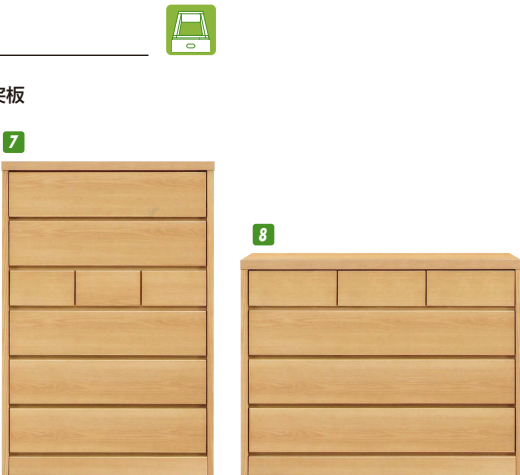

ステラ

材質/桐
 カラー/ナチュラル・ブラウン
 ● 厚12mm・向12mm・三方組
 ● 3段レール
 ● 日本製

1 3
 チェスト100
 W1000×D450×H1370
 ¥48,700 才数23

2 4
 チェスト130
 W1300×D450×H940
 ¥48,700 才数21

(ブラウン)

(ナチュラル)

ルータス

材質/ナチュラル・桐+オーク突板
 ブラウン:桐+ウォールナット突板
 カラー/ブラウン・ナチュラル
 ● 前板突板仕様
 ● 長引3段レール
 ● 厚20mm・向12mm・箱組
 ● 日本製

5 7
 チェスト90
 W900×D450×H1350
 ¥70,400 才数21

6 8
 チェスト120
 W1195×D450×H930
 ¥70,400 才数19

(ナチュラル)

(ブラウン)

ラパン

材質/桐
 カラー/ナチュラル・ブラウン
 ● 厚13mm・向12mm・三方組
 ● 大引・中引:3段レール
 ● 日本製

9 11
 チェスト90
 W910×D450×H1360
 ¥48,700 才数21

10 12
 チェスト120
 W1210×D450×H920
 ¥48,700 才数19

(ブラウン)

(ナチュラル)

カトレア

材質/MDF・ウレタン樹脂塗装
 カラー/ホワイト・ピンク・イエロー・グリーン・ブルー
 ● 長引出しスライドレール付

13 17 21 25 29
 ローチェスト85-3
 W800×D400×H707
 ¥36,000 才数9

14 18 22 26 30
 ローチェスト105-3
 W1050×D400×H707
 ¥39,700 才数11