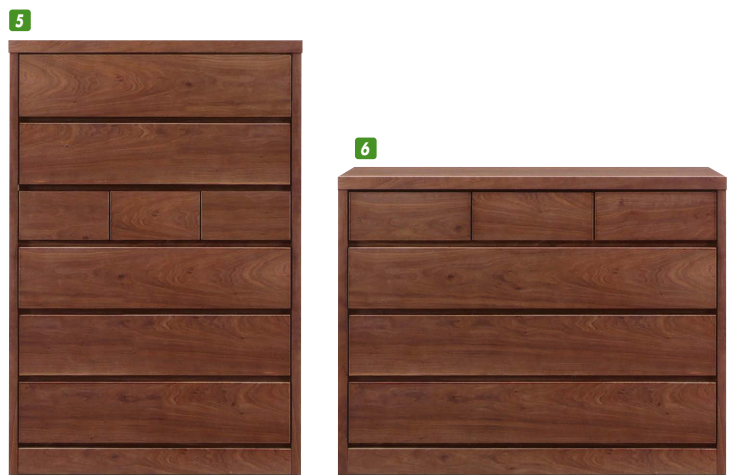

ステラ

材質/桐
 カラー/ナチュラル・ブラウン
 ● 厚12mm・向12mm・三方組
 ● 3段レール
 ● 日本製

1 3
 チェスト100
 W1000×D450×H1370
 ¥48,700 才数23

2 4
 チェスト130
 W1300×D450×H940
 ¥48,700 才数21

(ブラウン)

(ナチュラル)

ルータス

材質/ナチュラル・桐+オーク突板
 ブラウン:桐+ウォールナット突板
 カラー/ブラウン・ナチュラル
 ● 前板突板仕様
 ● 長引3段レール
 ● 厚20mm・向12mm・箱組
 ● 日本製

5 7
 チェスト90
 W900×D450×H1350
 ¥70,400 才数21

6 8
 チェスト120
 W1195×D450×H930
 ¥70,400 才数19

(ナチュラル)

(ブラウン)

ラパン

材質/桐
 カラー/ナチュラル・ブラウン
 ● 厚13mm・向12mm・三方組
 ● 大引・中引:3段レール
 ● 日本製

9 11
 チェスト90
 W910×D450×H1360
 ¥48,700 才数21

10 12
 チェスト120
 W1210×D450×H920
 ¥48,700 才数19

(ブラウン)

(ナチュラル)

カトレア

材質/MDF・ウレタン樹脂塗装
 カラー/ホワイト・ピンク・イエロー・グリーン・ブルー
 ● 長引出しスライドレール付

13 17 21 25 29
 ローチェスト85-3
 W800×D400×H707
 ¥36,000 才数9

14 18 22 26 30
 ローチェスト105-3
 W1050×D400×H707
 ¥39,700 才数11

15 19 23 27 31
 ハイチェスト80-5
 W800×D400×H1097
 ¥39,700 才数13

16 20 24 28 32
 ハイチェスト105-5
 W1050×D400×H1097
 ¥51,700 才数17

(ホワイト)

(ピンク)

(イエロー)

(グリーン)

(ブルー)