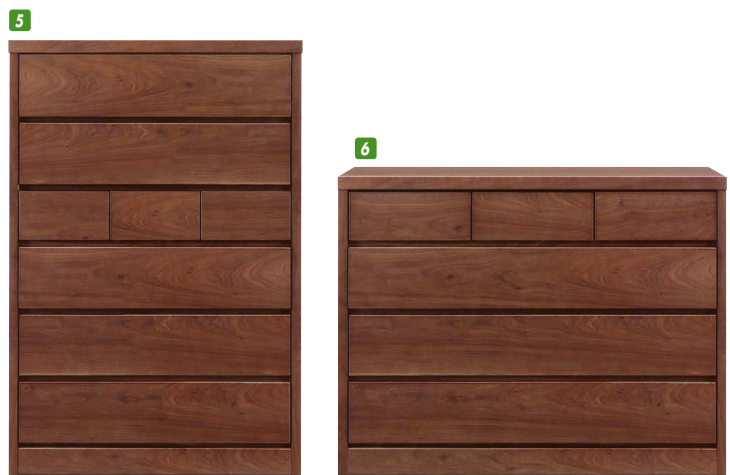

ステラ

材質/桐
 カラー/ナチュラル・ブラウン
 ● 厚12mm・向12mm・三方組
 ● 3段レール
 ● 日本製

1 3
 チェスト100
 W1000×D450×H1370
 ¥48,700 才数23

2 4
 チェスト130
 W1300×D450×H940
 ¥48,700 才数21

(ブラウン)

(ナチュラル)

ルーナス

材質/ナチュラル・桐+オーク突板
 ブラウン:桐+ウォールナット突板
 カラー/ブラウン・ナチュラル
 ● 前板突板仕様
 ● 長引3段レール
 ● 厚20mm・向12mm・箱組
 ● 日本製

5 7
 チェスト90
 W900×D450×H1350
 ¥70,400 才数21

6 8
 チェスト120
 W1195×D450×H930
 ¥70,400 才数19

(ナチュラル)

(ブラウン)

ラパン

材質/桐
 カラー/ナチュラル・ブラウン
 ● 厚13mm・向12mm・三方組
 ● 大引・中引:3段レール
 ● 日本製

9 11
 チェスト90
 W910×D450×H1360
 ¥48,700 才数21

10 12
 チェスト120
 W1210×D450×H920
 ¥48,700 才数19

(ブラウン)

(ナチュラル)

カトレア

材質/MDF・ウレタン樹脂塗装
 カラー/ホワイト・ピンク・イエロー・グリーン・ブルー
 ● 長引出しスライドレール付

13 17 21 25 29
 ローチェスト85-3
 W800×D400×H707
 ¥36,000 才数9

14 18 22 26 30
 ローチェスト105-3
 W1050×D400×H707
 ¥39,700 才数11

15 19 23 27 31
 ハイチェスト80-5
 W800×D400×H1097
 ¥39,700 才数13

16 20 24 28 32
 ハイチェスト105-5
 W1050×D400×H1097
 ¥51,700 才数17

(ホワイト)

(ピンク)

(イエロー)

(グリーン)

(ブルー)