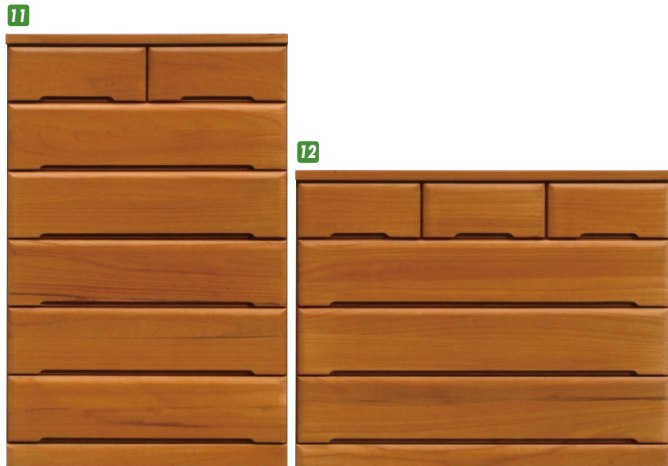

# スマート

材質/桐  
カラー/ブラウン・ナチュラル

- 引出し箱組
- 底板2.5長引出し補強材付
- 長引出しフルオープンレール付
- 日本製

(ナチュラル)

(ブラウン)

7 9  
ハイチェスト80  
W800×D450×H1380  
¥52,400 才数19

8 10  
ローチェスト120  
W1200×D450×H940  
¥52,400 才数19

# ハートII

材質/桐  
●日本製

11  
ハイチェスト90  
W900×D450×H1380  
¥50,700 才数21

12  
ローチェスト120  
W1200×D450×H950  
¥50,700 才数19