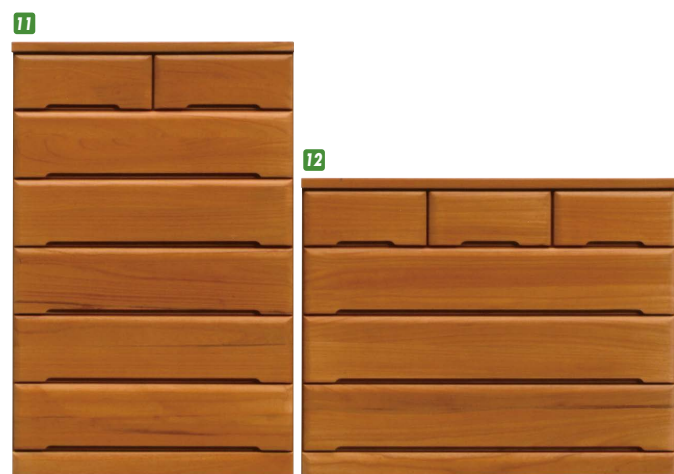

材質/桐
カラー/ブラウン・ナチュラル

- 引出し箱組
- 底板2.5長引出し補強材付
- 長引出しフルオープンレール付
- 日本製

7 9
ハイチェスト80
W800×D450×H1380
¥52,400 才数19

8 10
ローチェスト120
W1200×D450×H940
¥52,400 才数19

ハートII

材質/桐
●日本製

11
ハイチェスト90
W900×D450×H1380
¥50,700 才数21

12
ローチェスト120
W1200×D450×H950
¥50,700 才数19

コロII

材質/桐
カラー/ナチュラル・ブラウン

- 大引全段スライドレール付
- 日本製

13 15
ハイチェスト80
W777×D405×H1145
¥33,000 才数14

14 16
ローチェスト105
W1052×D405×H715
¥33,000 才数12

ライト

材質/桐無垢集成材
カラー/ナチュラル・ブラウン