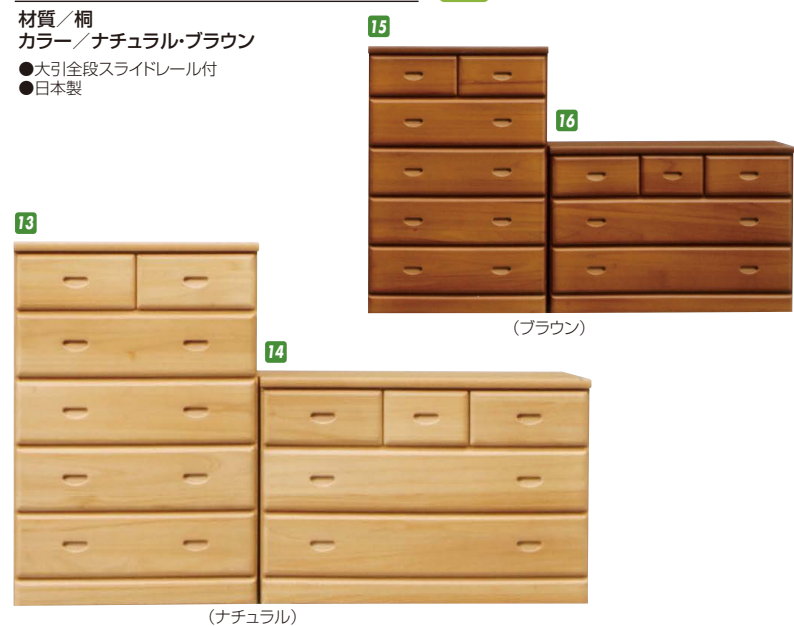

材質/桐
カラー/ブラウン・ナチュラル

- 引出し箱組
- 底板2.5長引出し補強材付
- 長引出しフルオープンレール付
- 日本製

7 9
ハイチェスト80
W800×D450×H1380
¥52,400 才数19

8 10
ローチェスト120
W1200×D450×H940
¥52,400 才数19

ハートII

材質/桐
●日本製

11
ハイチェスト90
W900×D450×H1380
¥50,700 才数21

12
ローチェスト120
W1200×D450×H950
¥50,700 才数19

コロII

材質/桐
カラー/ナチュラル・ブラウン

- 大引全段スライドレール付
- 日本製

13 15
ハイチェスト80
W777×D405×H1145
¥33,000 才数14

14 16
ローチェスト105
W1052×D405×H715
¥33,000 才数12

ライト

材質/桐無垢集成材
カラー/ナチュラル・ブラウン