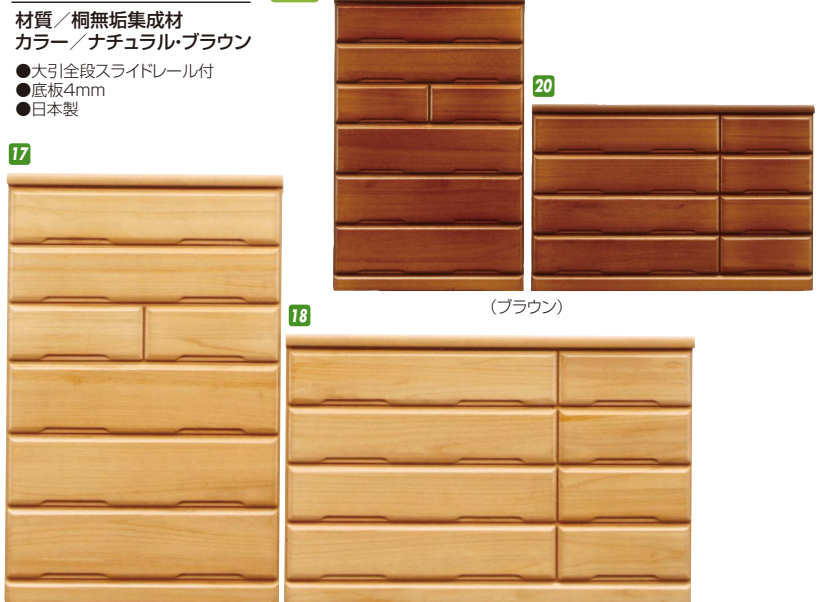

# ハートII

材質/桐  
●日本製

11  
ハイチェスト90  
W900×D450×H1380  
¥50,700 才数21

12  
ローチェスト120  
W1200×D450×H950  
¥50,700 才数19

# コロII

材質/桐  
カラー/ナチュラル・ブラウン

- 大引全段スライドレール付
- 日本製

(ナチュラル)

(ブラウン)

13 15  
ハイチェスト80  
W777×D405×H1145  
¥33,000 才数14

14 16  
ローチェスト105  
W1052×D405×H715  
¥33,000 才数12

# ライト

材質/桐無垢集成材  
カラー/ナチュラル・ブラウン

- 大引全段スライドレール付
- 底板4mm
- 日本製

(ナチュラル)

(ブラウン)

17 19  
ハイチェスト90  
W880×D405×H1365  
¥47,400 才数19

18 20  
ローチェスト135  
W1314×D405×H860  
¥47,400 才数17