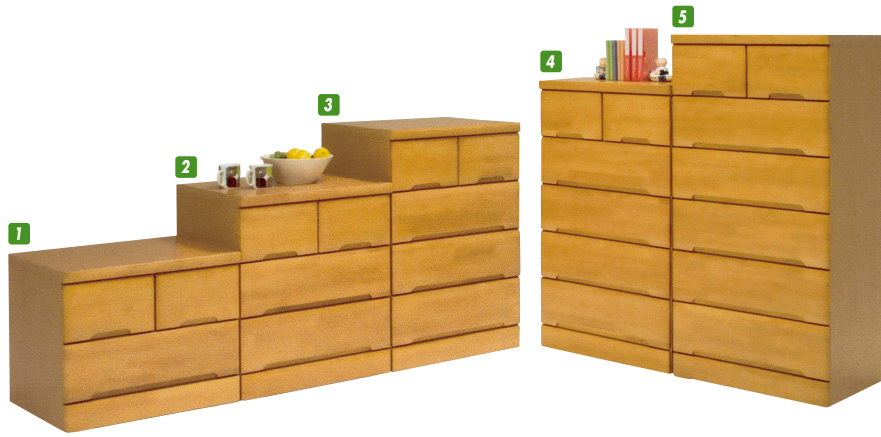

エブリー

材質／ラバーウッド材
カラー／ナチュラル

- サムワン(BR)と合わせて50アイテムより選べます
- ウレタン樹脂塗装
- ダボ箱組 ●カキ板 桐15mm
- 日本製

使用するシーンによって、高さ5種類、幅5種類から選べます。
クローゼットの中に収まるサイズから、大容量のサイズまで様々なシーンに対応。
引出しの前板には天然の無垢材を使用し、木の温かみを感じられます。

- 1**
チェスト60-2
W592×D450×H480
¥36,400 才数5
- 3**
チェスト60-4
W592×D450×H840
¥50,400 才数9
- 5**
チェスト60-6
W592×D450×H1195
¥68,000 才数12

- 2**
チェスト60-3
W592×D450×H660
¥43,700 才数7
- 4**
チェスト60-5
W592×D450×H1015
¥60,700 才数11

- 6**
チェスト70-6
W692×D450×H1195
¥70,000 才数14
- 8**
チェスト70-4
W692×D450×H840
¥52,000 才数10
- 10**
チェスト70-2
W692×D450×H480
¥38,400 才数6