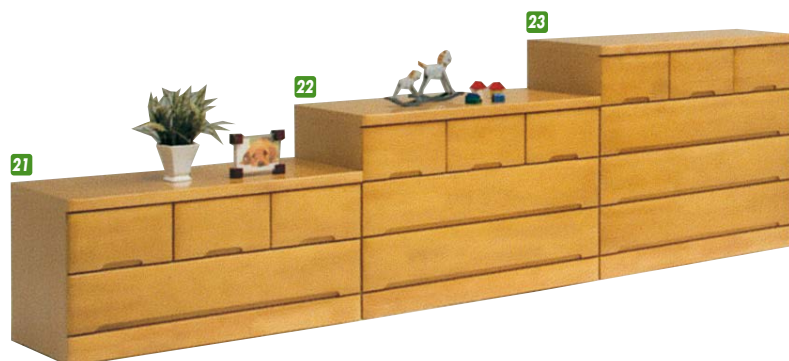

- **16**
  チェスト90-6
  W892×D450×H1195
  ¥75,400 才数18

- **17**
  チェスト90-5
  W892×D450×H1015
  ¥68,000 才数16

- **18**
  チェスト90-4
  W892×D450×H840
  ¥57,700 才数13

- **19**
  チェスト90-3
  W892×D450×H660
  ¥51,000 才数10

- **20**
  チェスト90-2
  W892×D450×H480
  ¥44,000 才数8

- **21**
  チェスト100-2
  W992×D450×H480
  ¥51,400 才数8
- **23**
  チェスト100-4
  W992×D450×H840
  ¥70,000 才数14
- **24**
  チェスト100-5
  W992×D450×H1015
  ¥79,000 才数17
- **25**
  チェスト100-6
  W992×D450×H1195
  ¥88,400 才数20

- **22**
  チェスト100-3
  W992×D450×H660
  ¥60,700 才数11