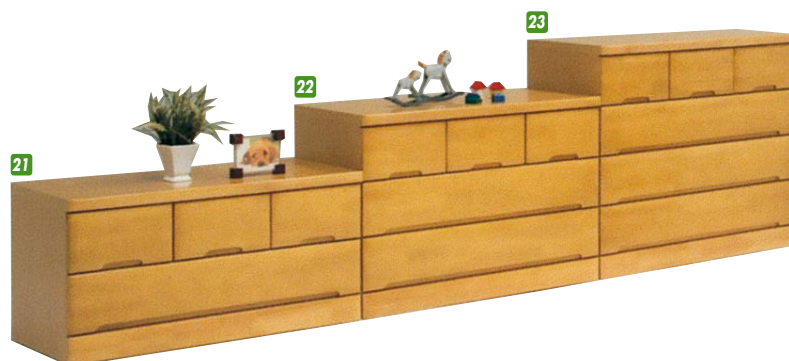

- **16**
  チェスト90-6
  W892×D450×H1195
  ¥75,400 才数18
- **18**
  チェスト90-4
  W892×D450×H840
  ¥57,700 才数13
- **20**
  チェスト90-2
  W892×D450×H480
  ¥44,000 才数8

- **17**
  チェスト90-5
  W892×D450×H1015
  ¥68,000 才数16
- **19**
  チェスト90-3
  W892×D450×H660
  ¥51,000 才数10

- **21**
  チェスト100-2
  W992×D450×H480
  ¥51,400 才数8
- **23**
  チェスト100-4
  W992×D450×H840
  ¥70,000 才数14
- **24**
  チェスト100-5
  W992×D450×H1015
  ¥79,000 才数17
- **25**
  チェスト100-6
  W992×D450×H1195
  ¥88,400 才数20

- **22**
  チェスト100-3
  W992×D450×H660
  ¥60,700 才数11