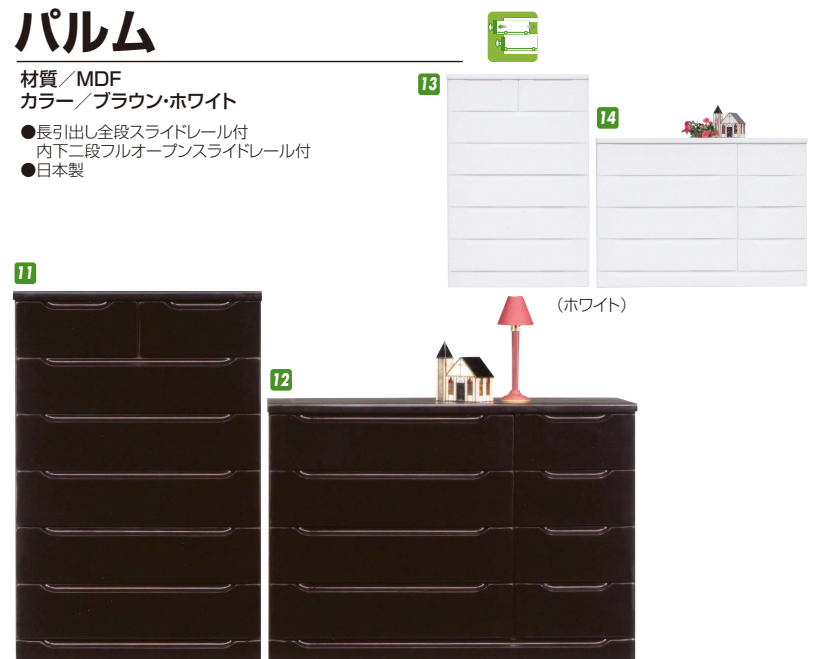

7 9
ハイチェスト80
W800×D400×H1190
¥41,400 才数15

8 10
ローチェスト120
W1190×D400×H830
¥41,400 才数15

スカイ

材質/アルダー
カラー/ナチュラル

- 引出しは箱組(桐)で、長引出しはフルスライドレール
- 小引出しはスライドレール仕様
- 日本製

15
ハイチェスト80
W800×D400×H1290
¥71,000 才数16

16
ローチェスト120
W1200×D400×H910
¥71,000 才数17

ラパラ

材質/桐
カラー/ナチュラル・ブラウン

- 日本製

3 5
ハイチェスト80
W800×D420×H1295
¥40,400 才数17

4 6
ローチェスト120
W1195×D420×H935
¥40,400 才数18

パルム

材質/MDF
カラー/ブラウン・ホワイト

- 長引出し全段スライドレール付
- 内下二段フルオープンスライドレール付
- 日本製

11 13
ハイチェスト80
W800×D420×H1210
¥41,400 才数15

12 14
ローチェスト120
W1200×D420×H840
¥41,400 才数16

キリーナ

材質/桐
カラー/ナチュラル

- 長引出しフルオープンレール
- 日本製

17
ハイチェスト90
W900×D450×H1420
¥60,000 才数22

18
ローチェスト140
W1400×D450×H910
¥60,000 才数22