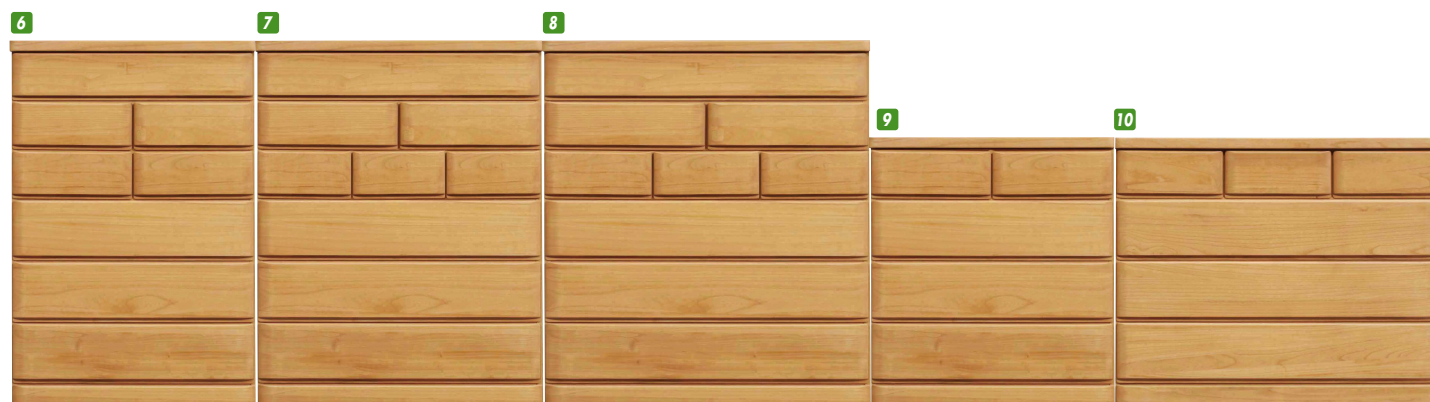

ダービー

材質/桐材
カラー/ブラウン

- 引出し箱組
- 底板8mm
- 長引出し下3段フルオープンレール
- 日本製

1
ハイチェスト90
W900×D450×H1360
¥63,000 才数23

2
ハイチェスト105(重)
W1040×D450×H1360
¥74,700 才数26

3
ハイチェスト120(重)
W1190×D450×H1360
¥87,000 才数29

4
ローチェスト90
W900×D450×H950
¥50,700 才数16

5
ローチェスト120
W1190×D450×H950
¥63,000 才数21

りんどう

材質/桐

6
ハイチェスト90
W900×D450×H1350
¥74,700 才数21

7
ハイチェスト105
W1045×D450×H1350
¥89,700 才数24

8
ハイチェスト120
W1195×D450×H1350
¥102,700 才数27

9
ローチェスト90
W900×D450×H995
¥61,700 才数15

10
ローチェスト120
W1195×D450×H995
¥74,700 才数20

シルバー

材質/桐無垢集成材
カラー/ナチュラル・ブラウン・ホワイト

- 下3段スライドレール付(底板補強材入り)
- カギ付
- 底板4mm厚
- 下1段フルオープンレール付
- 重ね仕様
- 日本製

11
ハイチェスト120(重)
W1194×D405×H1355
¥66,700 才数25

12
ハイチェスト145(重)
W1425×D405×H1355
¥78,700 才数29

13
ハイチェスト160(重)
W1579×D405×H1355
¥96,400 才数33

(ナチュラル)

(ブラウン)

(ホワイト)

ベスト

材質/エナメル・ラバーウッド
カラー/ホワイト・ダークブラウン

- 表面材はWHエナメル塗装
- DBRラバーウッド無垢材
- 引出しは長引出しフルオープンレール

14 20
ローチェスト120
W1200×D420×H885
¥56,000 才数17