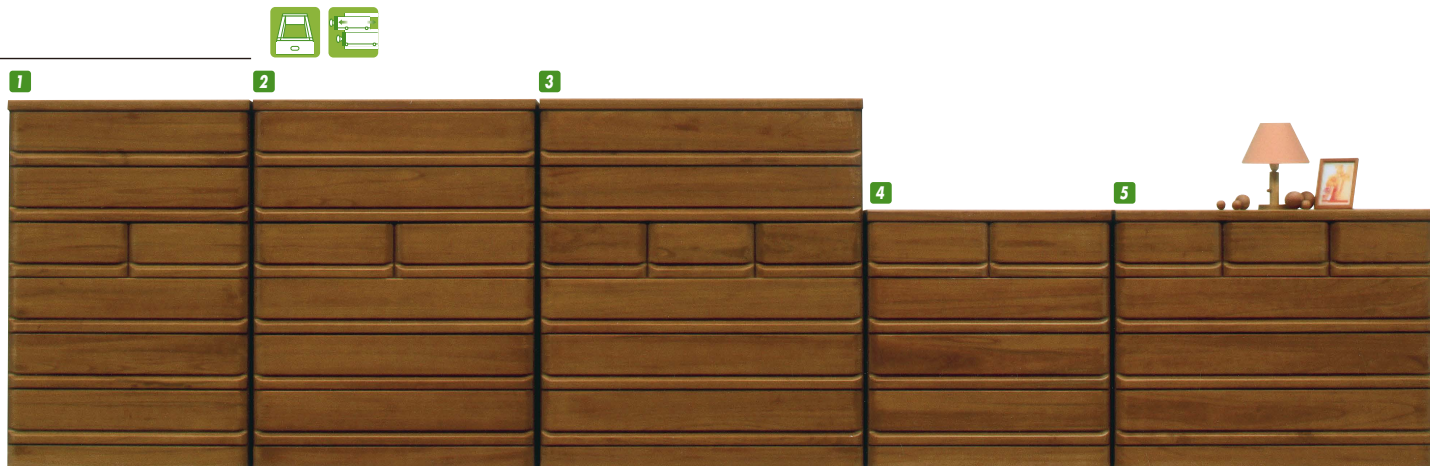

ダービー

材質/桐材
カラー/ブラウン

- 引出し箱組
- 底板8mm
- 長引出し下3段フルオープンレール
- 日本製

1
ハイチェスト90
W900×D450×H1360
¥63,000 才数23

2
ハイチェスト105(重)
W1040×D450×H1360
¥74,700 才数26

3
ハイチェスト120(重)
W1190×D450×H1360
¥87,000 才数29

4
ローチェスト90
W900×D450×H950
¥50,700 才数16

5
ローチェスト120
W1190×D450×H950
¥63,000 才数21

りんどう

材質/桐

6
ハイチェスト90
W900×D450×H1350
¥74,700 才数21

7
ハイチェスト105
W1045×D450×H1350
¥89,700 才数24

8
ハイチェスト120
W1195×D450×H1350
¥102,700 才数27

9
ローチェスト90
W900×D450×H995
¥61,700 才数15

10
ローチェスト120
W1195×D450×H995
¥74,700 才数20

シルバー

材質/桐無垢集成材
カラー/ナチュラル・ブラウン・ホワイト

- 下3段スライドレール付(底板補強材入り)
- カギ付
- 底板4mm厚
- 下1段フルオープンレール付
- 重ね仕様
- 日本製

11
ハイチェスト120(重)
W1194×D405×H1355
¥66,700 才数25

12
ハイチェスト145(重)
W1425×D405×H1355
¥78,700 才数29

13
ハイチェスト160(重)
W1579×D405×H1355
¥96,400 才数33

(ナチュラル)

(ブラウン)

(ホワイト)

ベスト

材質/エナメル・ラバーウッド
カラー/ホワイト・ダークブラウン

- 表面材はWHエナメル塗装
- DBRラバーウッド無垢材
- 引出しは長引出しフルオープンレール

14 20
ローチェスト120
W1200×D420×H885
¥56,000 才数17