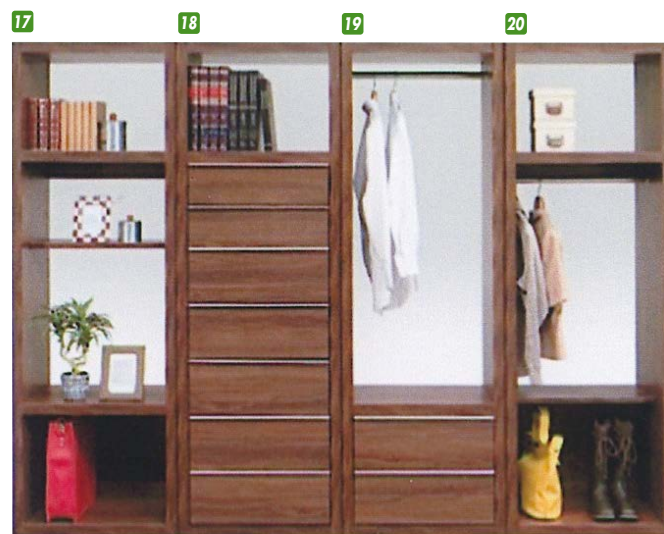

13

14

15

16

(ブラウン)

(ホワイト)

13
ディスプレイシェルフ80
W800×D400×H1800
¥65,000 才数21

14
タワーチェスト80
W800×D400×H1800
¥93,700 才数21