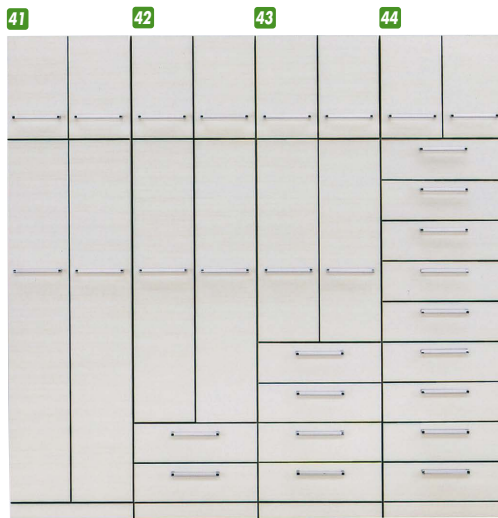

**27**  
 ワード用上置80  
 W795×D556×H500  
 ¥26,400 才数9

**28**  
 タワー用上置80  
 W795×D415×H500  
 ¥22,700 才数7

23 24 25 26

# フィンII

材質/MDF  
 カラー/ホワイト木目・ブラック木目

- 引出し前板に、カギ板をはめ込んでいますので前板がはずれにくくなっています
- 引出しには、全段スライドレールが付いています
- 衣類の種類に合わせて選べる豊富なバリエーション、お部屋に合わせてお選びいただけます
- 上置付で、収納力抜群 インテリア性+機能性で限られたスペースを有効利用

29 30 31 32 (ブラック木目)

37 38 39 40 (ホワイト木目)