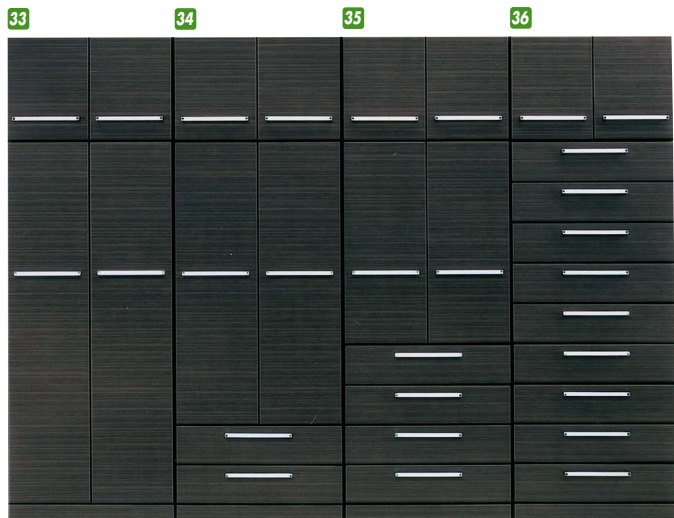

**27**  
 ワード用上置80  
 W795×D556×H500  
 ¥26,400 才数9

**28**  
 タワー用上置80  
 W795×D415×H500  
 ¥22,700 才数7

23 24 25 26

# フィンII

材質/MDF  
 カラー/ホワイト木目・ブラック木目

- 引出し前板に、カギ板をはめ込んでいますので前板がはずれにくくなっています
- 引出しには、全段スライドレールが付いています
- 衣類の種類に合わせて選べる豊富なバリエーション、お部屋に合わせてお選びいただけます
- 上置付で、収納力抜群 インテリア性+機能性で限られたスペースを有効利用

29 30 31 32 (ブラック木目)

37 38 39 40 (ホワイト木目)