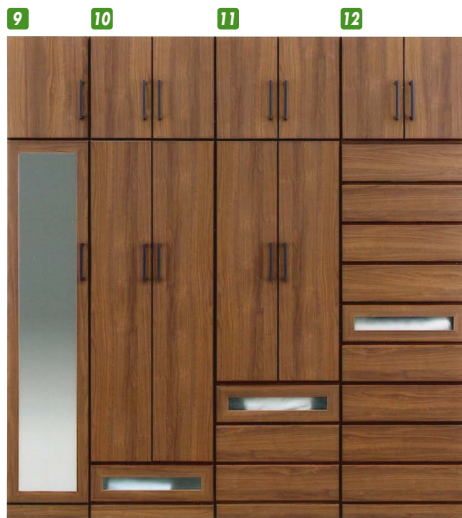

# リアン

材質/MDF  
 カラー/ウォールナット・ナチュラル  
 ●日本製

(ウォールナット)

(ナチュラル)

9 10 11 12

13 14 15 16

**1 5**  
 ミラー40  
 W400×D560×H1830  
 ¥48,700 才数16

**14 15**  
 ワード用上置80  
 W800×D560×H500  
 ¥26,400 才数9