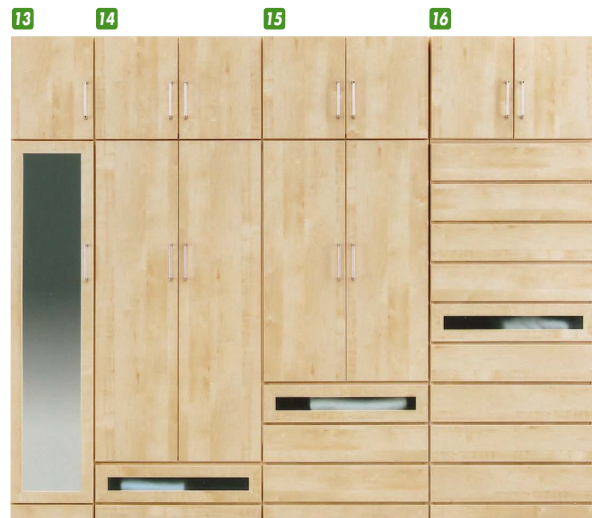

# リアン

材質/MDF  
 カラー/ウォールナット・ナチュラル  
 ●日本製

(ウォールナット)

(ナチュラル)

9 10 11 12

13 14 15 16

**1 5**  
 ミラー40  
 W400×D560×H1830  
 ¥48,700 才数16

**14 15**  
 ワード用上置80  
 W800×D560×H500  
 ¥26,400 才数9