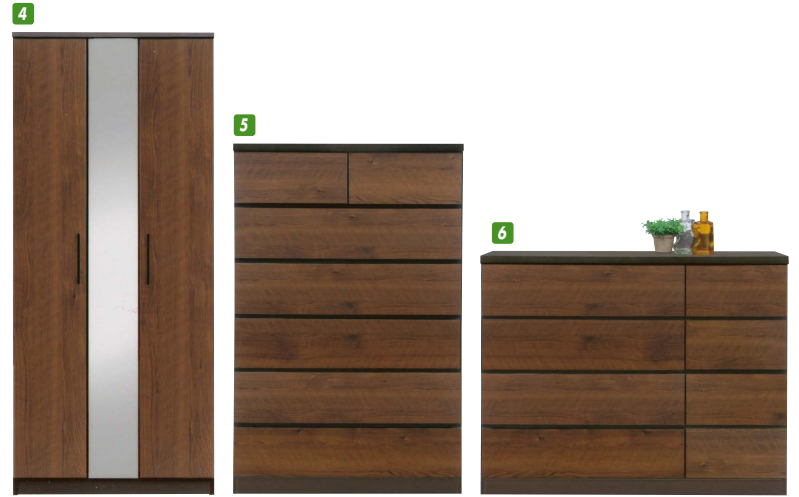

バンビ

材質/MDF・シート
カラー/ナチュラル・ブラウン

- 服吊は2段吊り ●船底タイプ ●引出しは3方組、白レール ●日本製

(ナチュラル)

(ブラウン)

1 4
服吊80
W804×D570×H1805
¥56,000 才数31

2 5
ハイチェスト90
W895×D400×H1350
¥39,400 才数18

3 6
ローチェスト120
W1195×D400×H930
¥39,400 才数17

ガガ

材質/強化紙
カラー/ナチュラル・ブラウン

- 長引出しフルオープンレール

(ナチュラル)

(ブラウン)

7 10
ワード80
W790×D560×H1800
¥60,000 才数30

8 11
チェスト80
W790×D440×H1170
¥60,000 才数16

9 12
チェスト120
W1200×D440×H730
¥60,000 才数15

クイーン

材質/強化紙
カラー/ナチュラル

- 表面材は色褪しが少ない強化紙を使用しております
- ハンドルには、丈夫なラバーウッド無垢材を使用しております
- 長引出しには、スライドレール付 ●深引出しフルオープンレール
- ローチェストには開き戸の収納 ●日本製

13
洋服80
W800×D580×H1805
¥63,700 才数31

14
ハイチェスト80
W800×D420×H1235
¥58,000 才数17

15
ローチェスト120
W1195×D420×H875
¥58,000 才数17

キング

材質/強化紙
カラー/ブラウン

- 表面材は色褪しが少ない強化紙を使用しております
- ハンドルには、丈夫なラバーウッド無垢材を使用しております
- 長引出しには、スライドレール付 ●深引出しフルオープンレール
- ローチェストには開き戸の収納 ●日本製

16
洋服80
W800×D580×H1805
¥63,700 才数31