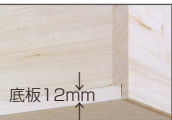

7
ローチェスト120
W1200×D450×H925
¥65,400 才数19

コロラド

材質/パイン
カラー/ナチュラル・ホワイト

- 日本製

(ホワイト)

(ナチュラル)

ポーリー

材質/桐・ウレタン樹脂塗装
カラー/ブラウン

- 前板23mm
- 底板12mm
- 長引出し全段スライドレール付
- 日本製

鏡・ネクタイ掛け付

16
服吊80
W800×D570×H1780
¥65,400 才数31

17
ハイチェスト80
W798×D450×H1385
¥66,000 才数19

18
ハイチェスト90
W888×D450×H1385
¥71,000 才数21

19
ハイチェスト(重)100
W998×D450×H1385
¥86,000 才数24