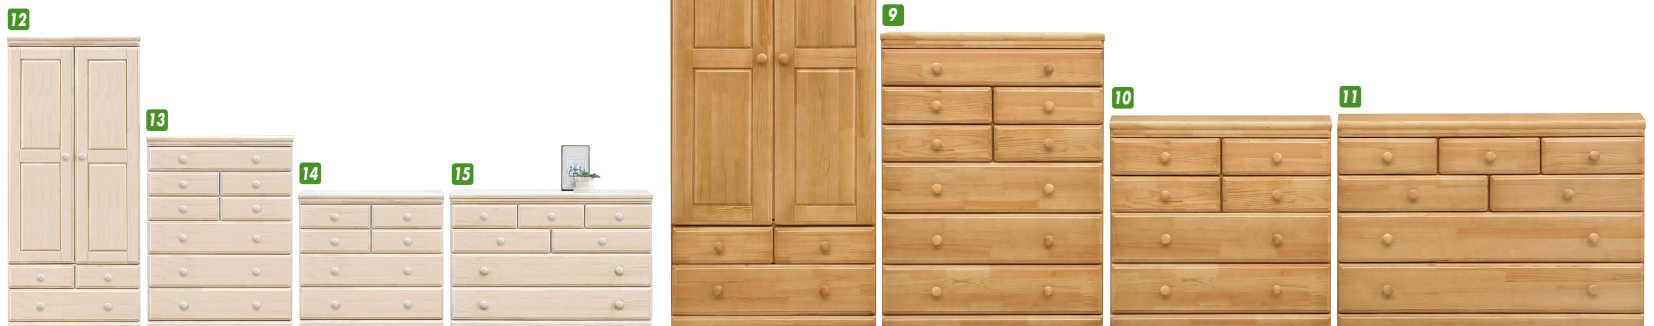

カルバンII

材質/MDF・ハイグロス真空貼り
カラー/ホワイト

- キズ・汚れに強いハイグロスシートの真空貼り
- ワードローブはミストガラスとミラーが扉についています
- 深長引出しはフルスライドレール
- 浅長引出しはスライドレール
- 120タイプは3分割ロックダウン
- 箱組仕様
- 日本製

1
ワードローブ120
W1195×D580×H1830
¥102,700 才数47

2
ワードローブ80
W795×D580×H1830
¥71,000 才数31

3
ハイチェスト90
W895×D445×H1385
¥80,400 才数21

4
ローチェスト120
W1190×D445×H950
¥80,400 才数19

ウィーンII

材質/ハイグロスシート
カラー/アイボリー

- 前板はハイグロスシートの真空貼りです
- 日本製

5
服吊80
W800×D575×H1830
¥74,700 才数32

6
ハイチェスト80
W800×D450×H1420
¥69,400 才数19

7
ローチェスト120
W1200×D450×H925
¥65,400 才数19

コロラド

材質/パイン
カラー/ナチュラル・ホワイト

- 日本製

(ホワイト)

(ナチュラル)

ポーリー

材質/桐・ウレタン樹脂塗装
カラー/ブラウン