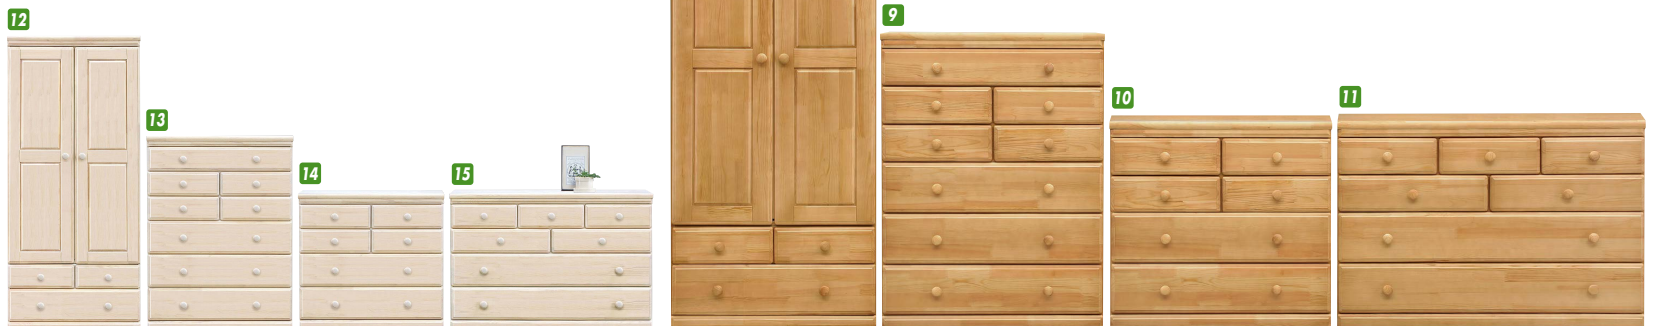

カルバンII

材質/MDF・ハイグロス真空貼り
カラー/ホワイト

- キズ・汚れに強いハイグロスシートの真空貼り
- ワードローブはミストガラスとミラーが扉についています
- 深長引出しはフルスライドレール
- 浅長引出しはスライドレール
- 箱組仕様
- 120タイプは3分割ロックダウン
- 日本製

- 1** ワードローブ120
W1195×D580×H1830
¥102,700 才数47
- 2** ワードローブ80
W795×D580×H1830
¥71,000 才数31
- 3** ハイチェスト90
W895×D445×H1385
¥80,400 才数21
- 4** ローチェスト120
W1190×D445×H950
¥80,400 才数19

ウィーンII

材質/ハイグロスシート
カラー/アイボリー

- 前板はハイグロスシートの真空貼りです
- 日本製

- 5** 服吊80
W800×D575×H1830
¥74,700 才数32

- 6** ハイチェスト80
W800×D450×H1420
¥69,400 才数19

- 7** ローチェスト120
W1200×D450×H925
¥65,400 才数19

コロラド

材質/パイン
カラー/ナチュラル・ホワイト

- 日本製

(ホワイト)

(ナチュラル)

ポーリー

材質/桐・ウレタン樹脂塗装
カラー/ブラウン

- 前板23mm
- 底板12mm
- 長引出し全段スライドレール付
- 日本製

鏡・ネクタイ掛け付

- 16** 服吊80
W800×D570×H1780
¥65,400 才数31