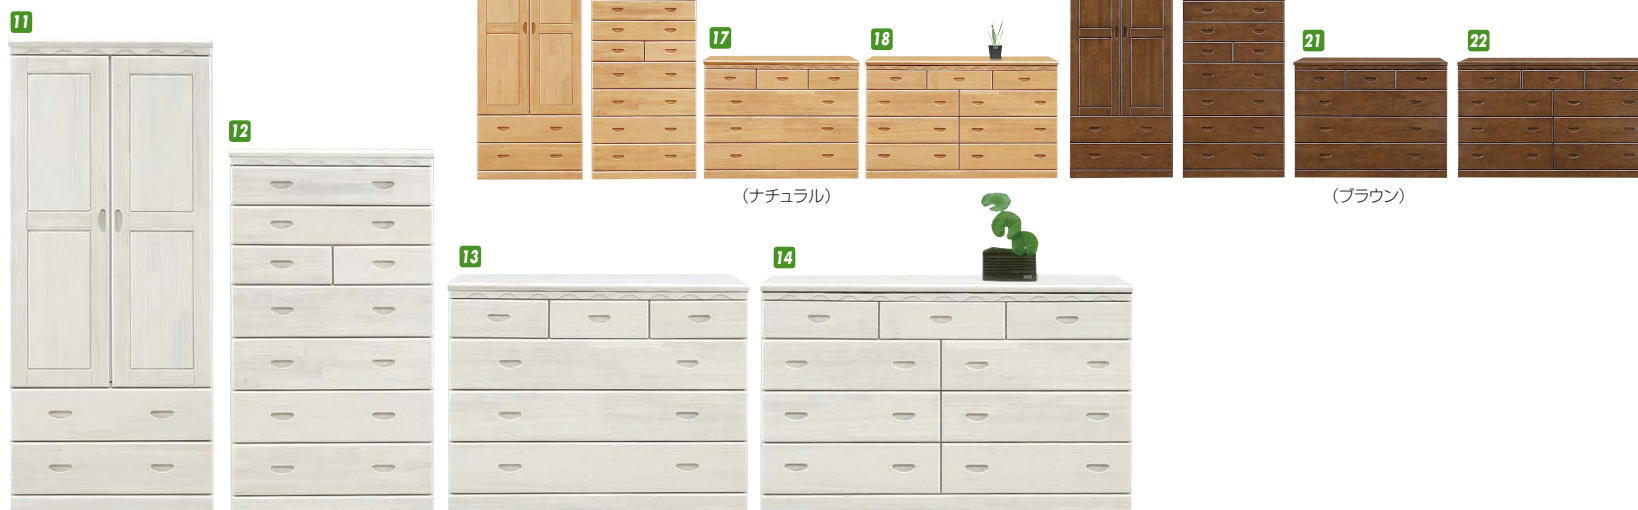

(ブラウン)

(ホワイト)

**1 6**  
ワード80  
W801×D580×H1820  
¥95,000 才数32

**2 7**  
洋服80  
W801×D580×H1820  
¥105,000 才数32

**3 8**  
ハイチェスト80  
W801×D445×H1320  
¥85,000 才数18

**4 9**  
ローチェスト120  
W1195×D445×H905  
¥85,000 才数18

## サローネ

材質/パイン  
カラー/ホワイト・ナチュラル・ブラウン

- 長引出しはスライドレール付
- 服吊は、ミラーとネクタイ掛け付 ●日本製

(ナチュラル)

(ブラウン)

(ホワイト)

**11 15 19**  
服吊80  
W800×D580×H1830  
¥61,700 才数32

**12 16 20**  
ハイチェスト80  
W800×D450×H1420  
¥61,700 才数19