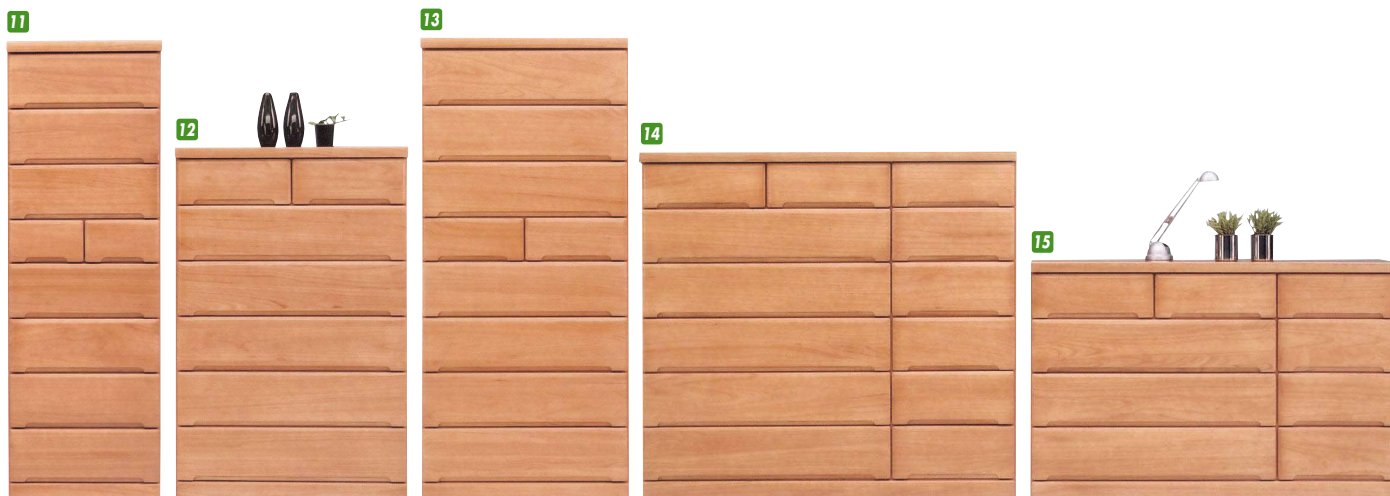

シルフィー

材質/アルダー ●引出し箱組 ●内部共張り ●オートヒンジ
●長引出しフルオープンレール400mm(ハイチェスト) ●日本製

- 1**
服吊50
W500×D590×H1820
¥80,000 才数20
- 2**
服吊60
W600×D590×H1820
¥89,700 才数24
- 3**
服吊70
W700×D590×H1820
¥103,400 才数28
- 4**
ワードローブ50
W500×D590×H1820
¥80,000 才数20
- 5**
ワードローブ60
W600×D590×H1820
¥89,700 才数24
- 6**
ワードローブ70
W700×D590×H1820
¥103,400 才数28
- 7**
ハイチェスト70
W700×D450×H1260
¥88,000 才数15
- 8**
プレザー50
W500×D590×H1820
¥85,000 才数20
- 9**
プレザー60
W600×D590×H1820
¥93,400 才数24
- 10**
プレザー70
W700×D590×H1820
¥107,000 才数28

ワード・チェスト

ボーダーII

材質/桐
塗装/ウレタン樹脂塗装
●箱組
●長引出しスライドレール付
●日本製

- 11**
タワーチェスト(重)60
W597×D450×H1800
¥82,400 才数17
- 12**
ハイチェスト90
W885×D450×H1385
¥78,700 才数20
- 13**
タワーチェスト(重)80
W797×D450×H1800
¥95,400 才数23
- 14**
ワイドチェスト(重)150
W1490×D450×H1385
¥137,000 才数33
- 15**
ローチェスト150
W1490×D450×H955
¥95,400 才数23
- 16**
服吊60
W597×D580×H1800
¥73,000 才数22
- 17**
服吊(重)120
W1200×D580×H1800
¥119,700 才数45
- 18**
服吊(重)90
W900×D580×H1800
¥84,000 才数34
- 19**
プレザー(重)90
W900×D580×H1800
¥93,400 才数34
- 20**
ハイチェスト60
W597×D450×H1385
¥65,000 才数13
- 21**
ハイチェスト(重)120
W1190×D450×H1385
¥130,700 才数27
- 22**
ローチェスト120
W1190×D450×H955
¥95,400 才数18