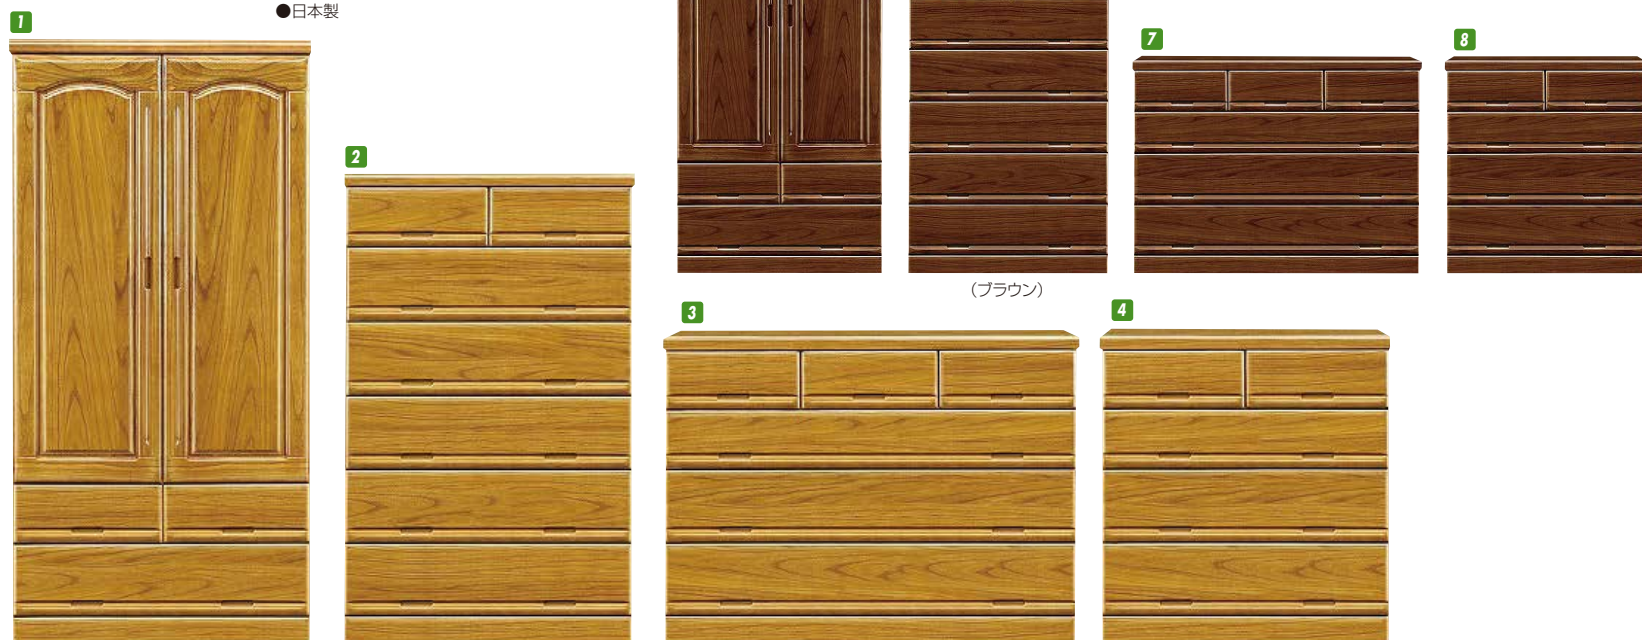

ガリバー

材質/桐
カラー/ナチュラル・ブラウン

- 底板9mm
- 引出し箱組
- ローチェスト120上から2段目長引出しは白レール
それ以外の深引出しはフルオープンレール
小引出しはレールなし
- 服吊の扉内側にミラーとネクタイ掛け
- 日本製

(ナチュラル)

(ブラウン)

1 5

服吊90
W890×D580×H1840
¥65,400 才数36

2 6

ハイチェスト90
W890×D450×H1440
¥65,400 才数22

3 7

ローチェスト120
W1195×D450×H940
¥63,700 才数19

4 8

ローチェスト90
W890×D450×H940
¥52,400 才数14

チェリー

材質/タモ
カラー/ブラウン・ナチュラル

(ナチュラル)

(ブラウン)

9 18

洋服90
W885×D595×H1855
¥130,700 才数32

10 19

ハイチェスト90
W885×D450×H1395
¥112,000 才数24(2ヶ口)

11 20

ローチェスト120
W1195×D450×H965
¥108,400 才数22

12 21