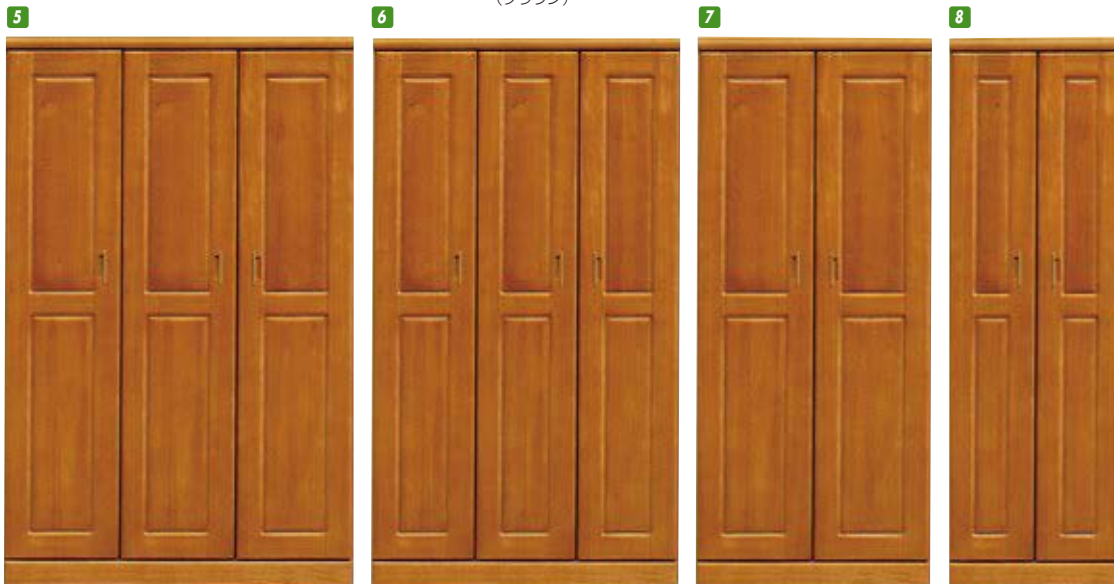

エレナII

材質/桐
 カラー/ブラウン・ナチュラル
 ●日本製

(ブラウン)

(ナチュラル)

1 5
 ワード120
 W1195×D575×H1840
 ¥97,400 才数48

2 6
 ワード105
 W1045×D575×H1840
 ¥89,700 才数42

3 7
 ワード80
 W800×D575×H1840
 ¥58,000 才数32

4 8
 ワード60
 W590×D575×H1840
 ¥52,400 才数24

スペース

材質/タモ
 カラー/ブラウン

9
 ワードローブ50
 W495×D590×H1820
 ¥80,000 才数20

10
 ワードローブ60
 W585×D590×H1820
 ¥89,700 才数24

11
 ワードローブ70
 W695×D590×H1820
 ¥103,400 才数29

12
 プレザー40
 W395×D590×H1820
 ¥62,700 才数16

13
 プレザー50
 W495×D590×H1820
 ¥85,000 才数20