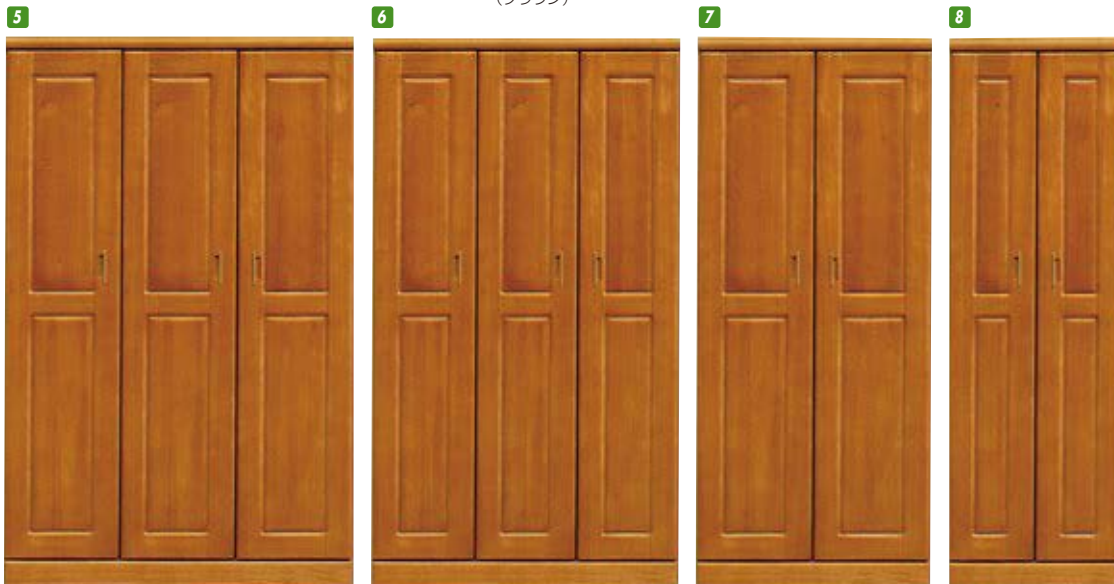

エレナⅡ

材質/桐
 カラー/ブラウン・ナチュラル
 ●日本製

(ブラウン)

(ナチュラル)

1 5
 ワード120
 W1195×D575×H1840
 ¥97,400 才数48

2 6
 ワード105
 W1045×D575×H1840
 ¥89,700 才数42

3 7
 ワード80
 W800×D575×H1840
 ¥58,000 才数32

4 8
 ワード60
 W590×D575×H1840
 ¥52,400 才数24

スペース

材質/タモ
 カラー/ブラウン

9
 ワードローブ50
 W495×D590×H1820
 ¥80,000 才数20

10
 ワードローブ60
 W585×D590×H1820
 ¥89,700 才数24

11
 ワードローブ70
 W695×D590×H1820
 ¥103,400 才数29

12
 プレザー40
 W395×D590×H1820
 ¥62,700 才数16

13
 プレザー50
 W495×D590×H1820
 ¥85,000 才数20