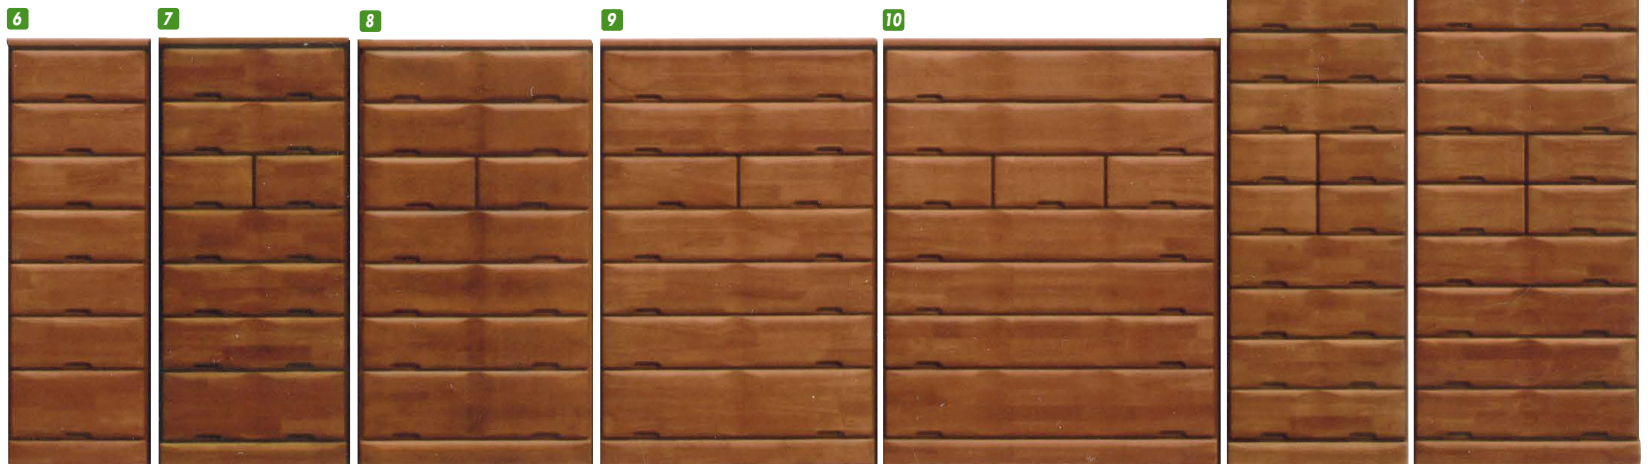

ニード

材質/ラバーウッド
カラー/ダーク・ライト

- F☆☆☆☆
- 2色対応
- 日本製

1 13

ワードローブ60
W600×D560×H1800
¥80,000 才数23

2 14

ワードローブ75
W750×D560×H1800
¥97,400 才数29

3 15

洋服60
W600×D560×H1800
¥80,000 才数23

4 16

洋服75
W750×D560×H1800
¥97,400 才数29

5 17

洋服120
W1120×D560×H1800
¥133,000 才数43

(ダーク)

6 18

ハイチェスト45
W450×D450×H1385
¥66,700 才数11