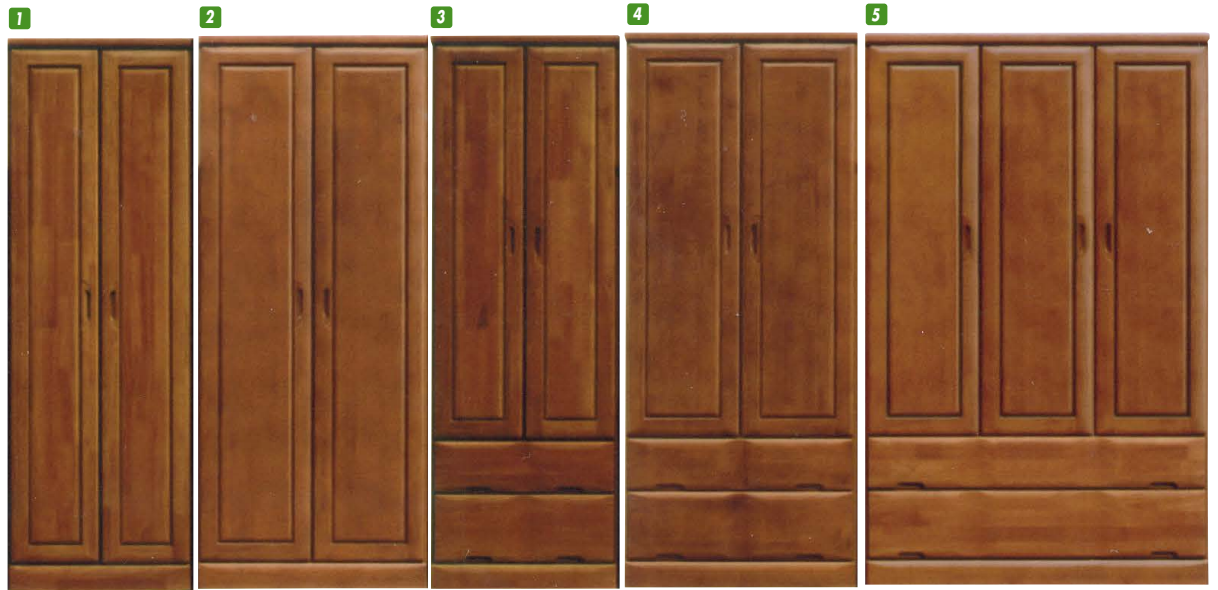

ニード

材質/ラバーウッド
カラー/ダーク・ライト

- ●F☆☆☆☆
- ●2色対応
- ●日本製

1 13

ワードローブ60
W600×D560×H1800
¥80,000 才数23

2 14

ワードローブ75
W750×D560×H1800
¥97,400 才数29

3 15

洋服60
W600×D560×H1800
¥80,000 才数23

4 16

洋服75
W750×D560×H1800
¥97,400 才数29

5 17

洋服120
W1120×D560×H1800
¥133,000 才数43

(ダーク)