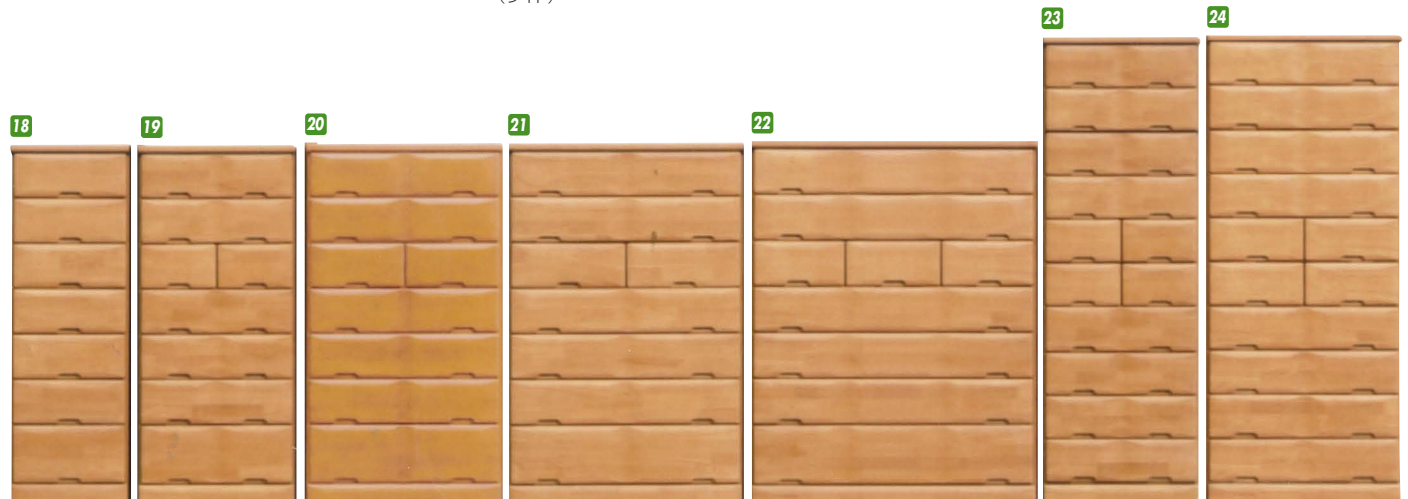

11 23

タワーチェスト60
W600×D450×H1800
¥103,700 才数19

12 24

タワーチェスト75
W750×D450×H1800
¥121,400 才数23

(ライト)

ワード・チェスト