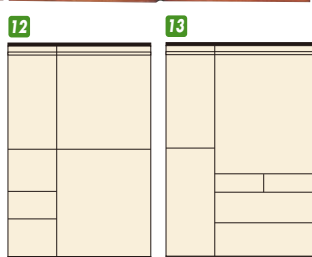

## ハーブ

材質／桐  
カラー／ナチュラル

- 前板ミラー付
- 引出し箱組、白レール
- ポールネクタイ掛け付
- 日本製

**7**  
服吊120  
W1180×D580×H1800  
¥82,400 才数46

## アベル

材質／桐  
塗装／ポリ塗装・ウレタン樹脂塗装

- 引出し:箱組・長引出しフルオープンレール付・ベタ底  
短板20mm・前板23mm・底板5mm

**8**  
ハイチェスト120(重)  
W1190×D450×H1435  
¥134,700 才数29

**9**  
ローチェスト120  
W1190×D450×H975  
¥93,400 才数20

**10**  
ローチェスト150  
W1490×D450×H975  
¥123,400 才数25