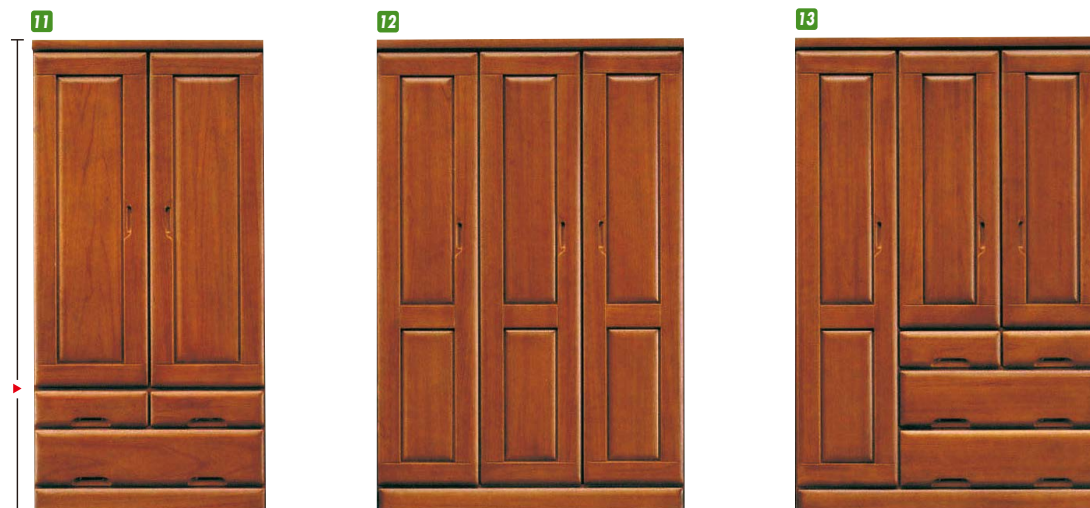

優桐

材質/桐無垢
カラー/ブラウン

- 底板9mmは桐シート貼りになります
- 箱組(桐)
- 長引出しはフルスライドレール付
- 日本製

1
ハイチェスト90
W900×D448×H1440
¥82,400 才数22

2
ハイチェスト105(重)
W1045×D448×H1440
¥93,400 才数25

3
ハイチェスト120(重)
W1195×D448×H1440
¥99,000 才数29

4
ハイチェスト150(重)
W1490×D448×H1440
¥119,700 才数36

5
服吊90(重)
W900×D580×H1840
¥80,400 才数35

6
服吊105(重)
W1045×D580×H1840
¥101,000 才数42

ハーブ

材質/桐
カラー/ナチュラル

- 前板ミラー付
- 引出し箱組、白レール
- ポールネクタイ掛け付
- 日本製

7
服吊120
W1180×D580×H1800
¥82,400 才数46

アベル

材質/桐
塗装/ポリ塗装・ウレタン樹脂塗装

- 引出し:箱組・長引出しフルオープンレール付・ベタ底
短板20mm・前板23mm・底板5mm

8
ハイチェスト120(重)
W1190×D450×H1435
¥134,700 才数29

9
ローチェスト120
W1190×D450×H975
¥93,400 才数20

10
ローチェスト150
W1490×D450×H975
¥123,400 才数25

11
服吊90(重)
W900×D580×H1820
¥104,700 才数36