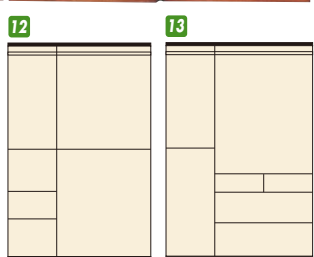

優桐

材質/桐無垢
カラー/ブラウン

- 底板9mmは桐シート貼りになります
- 箱組(桐)
- 長引出しはフルスライドレール付
- 日本製

1
ハイチェスト90
W900×D448×H1440
¥82,400 才数22

2
ハイチェスト105(重)
W1045×D448×H1440
¥93,400 才数25

3
ハイチェスト120(重)
W1195×D448×H1440
¥99,000 才数29

4
ハイチェスト150(重)
W1490×D448×H1440
¥119,700 才数36

5
服吊90(重)
W900×D580×H1840
¥80,400 才数35

6
服吊105(重)
W1045×D580×H1840
¥101,000 才数42

ハーブ

材質/桐
カラー/ナチュラル

- 前板ミラー付
- 引出し箱組、白レール
- ポールネクタイ掛け付
- 日本製

7
服吊120
W1180×D580×H1800
¥82,400 才数46

アベル

材質/桐
塗装/ポリ塗装・ウレタン樹脂塗装

- 引出し:箱組・長引出しフルオープンレール付・ベタ底
短板20mm・前板23mm・底板5mm

8
ハイチェスト120(重)
W1190×D450×H1435
¥134,700 才数29

9
ローチェスト120
W1190×D450×H975
¥93,400 才数20

10
ローチェスト150
W1490×D450×H975
¥123,400 才数25

11
服吊90(重)
W900×D580×H1820
¥104,700 才数36

12
ワード120
W1190×D580×H1820
¥149,400 才数47

13
マルチ120
W1190×D580×H1820
¥157,000 才数47

14
ハイチェスト60
W595×D450×H1435
¥84,000 才数15

15
ハイチェスト90
W890×D450×H1435
¥108,400 才数22

16
ハイチェスト105(重)
W1040×D450×H1435
¥119,700 才数25