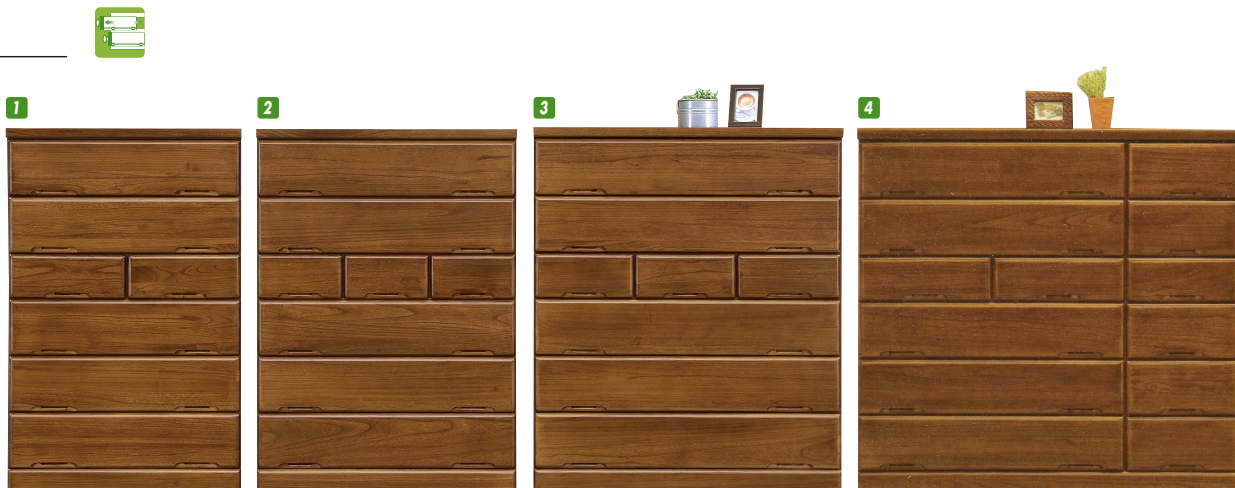

## 優桐

材質／桐無垢  
カラー／ブラウン

- 底板9mmは桐シート貼りになります
- 箱組(桐)
- 長引出しはフルスライドレール付
- 日本製

**1**  
ハイチェスト90  
W900×D448×H1440  
¥82,400 才数22

**2**  
ハイチェスト105(重)  
W1045×D448×H1440  
¥93,400 才数25

**3**  
ハイチェスト120(重)  
W1195×D448×H1440  
¥99,000 才数29

**4**  
ハイチェスト150(重)  
W1490×D448×H1440  
¥119,700 才数36

**5**  
服吊90(重)  
W900×D580×H1840  
¥80,400 才数35

**6**  
服吊105(重)  
W1045×D580×H1840  
¥101,000 才数42

## ハーブ

材質／桐  
カラー／ナチュラル

- 前板ミラー付
- 引出し箱組、白レール
- ポールネクタイ掛け付
- 日本製

**7**  
服吊120  
W1180×D580×H1800  
¥82,400 才数46

## アベル

材質／桐  
塗装／ポリ塗装・ウレタン樹脂塗装

- 引出し:箱組・長引出しフルオープンレール付・ベタ底  
短板20mm・前板23mm・底板5mm

**8**  
ハイチェスト120(重)  
W1190×D450×H1435  
¥134,700 才数29

**9**  
ローチェスト120  
W1190×D450×H975  
¥93,400 才数20

**10**  
ローチェスト150  
W1490×D450×H975  
¥123,400 才数25