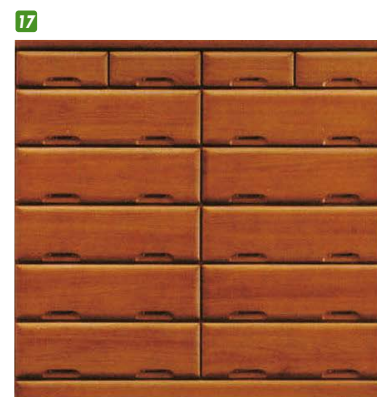

8
ハイチェスト120(重)
W1190×D450×H1435
¥134,700 才数29

9
ローチェスト120
W1190×D450×H975
¥93,400 才数20

10
ローチェスト150
W1490×D450×H975
¥123,400 才数25

11
服吊90(重)
W900×D580×H1820
¥104,700 才数36

12
ワード120
W1190×D580×H1820
¥149,400 才数47

13
マルチ120
W1190×D580×H1820
¥157,000 才数47

14
ハイチェスト60
W595×D450×H1435
¥84,000 才数15

15
ハイチェスト90
W890×D450×H1435
¥108,400 才数22

16
ハイチェスト105(重)
W1040×D450×H1435
¥119,700 才数25

17
ハイチェスト150(重)
W1490×D450×H1435
¥168,000 才数36