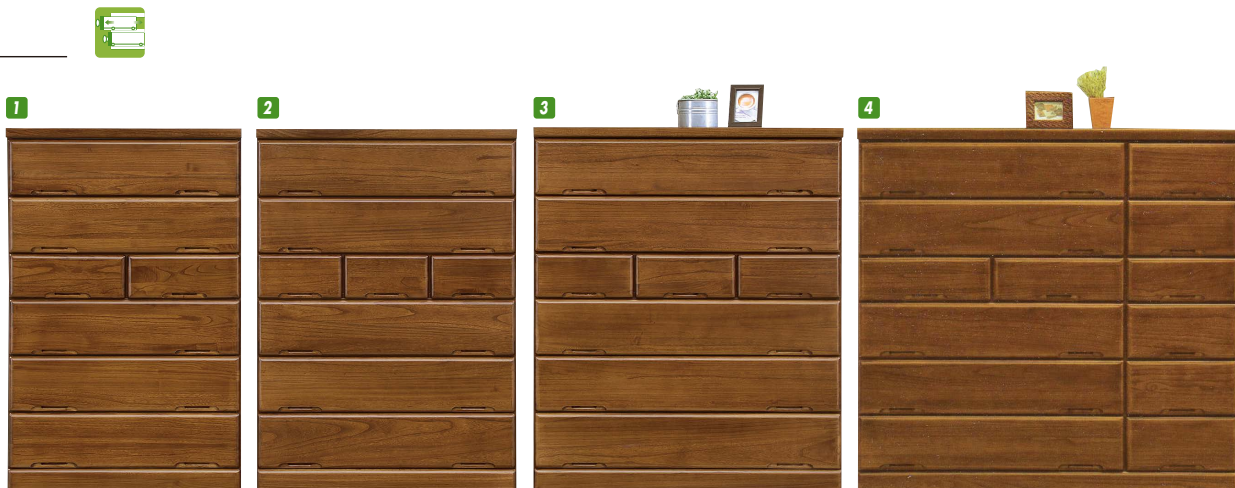

優桐

材質/桐無垢
カラー/ブラウン

- 底板9mmは桐シート貼りになります
- 箱組(桐)
- 長引出しはフルスライドレール付
- 日本製

1
ハイチェスト90
W900×D448×H1440
¥82,400 才数22

2
ハイチェスト105(重)
W1045×D448×H1440
¥93,400 才数25

3
ハイチェスト120(重)
W1195×D448×H1440
¥99,000 才数29

4
ハイチェスト150(重)
W1490×D448×H1440
¥119,700 才数36

5
服吊90(重)
W900×D580×H1840
¥80,400 才数35

6
服吊105(重)
W1045×D580×H1840
¥101,000 才数42

ハーブ

材質/桐
カラー/ナチュラル

- 前板ミラー付
- 引出し箱組、白レール
- ポールネクタイ掛け付
- 日本製

7
服吊120
W1180×D580×H1800
¥82,400 才数46

アベル

材質/桐
塗装/ポリ塗装・ウレタン樹脂塗装

- 引出し:箱組・長引出しフルオープンレール付・ベタ底
短板20mm・前板23mm・底板5mm

8
ハイチェスト120(重)
W1190×D450×H1435
¥134,700 才数29

9
ローチェスト120
W1190×D450×H975
¥93,400 才数20

10
ローチェスト150
W1490×D450×H975
¥123,400 才数25

11
服吊90(重)
W900×D580×H1820
¥104,700 才数36