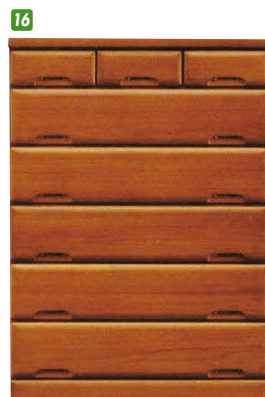

8
ハイチェスト120(重)
W1190×D450×H1435
¥134,700 才数29

9
ローチェスト120
W1190×D450×H975
¥93,400 才数20

10
ローチェスト150
W1490×D450×H975
¥123,400 才数25

11
服吊90(重)
W900×D580×H1820
¥104,700 才数36

12
ワード120
W1190×D580×H1820
¥149,400 才数47

13
マルチ120
W1190×D580×H1820
¥157,000 才数47

14
ハイチェスト60
W595×D450×H1435
¥84,000 才数15

15
ハイチェスト90
W890×D450×H1435
¥108,400 才数22

16
ハイチェスト105(重)
W1040×D450×H1435
¥119,700 才数25

17
ハイチェスト150(重)
W1490×D450×H1435
¥168,000 才数36