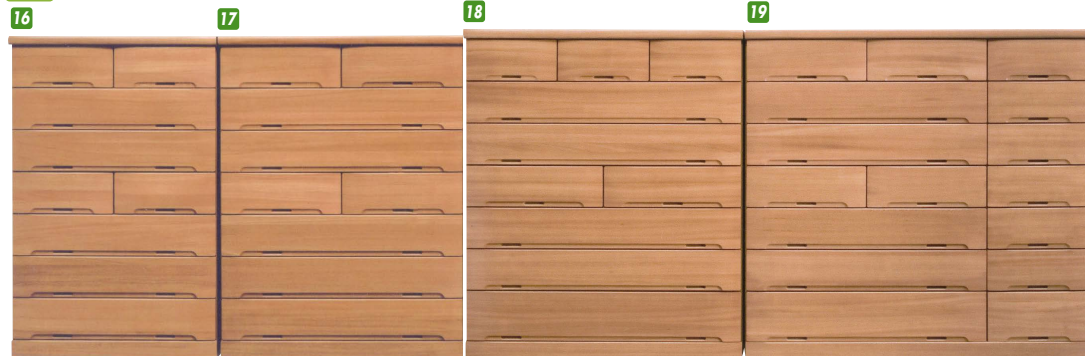

ピース

材質/ベルボック
 カラー/ダークブラウン

- 引出し前板ベルボック一枚板 ●扉板ベルボック一枚板 ●引出し底板ベタ底
- アリ組 ●棚板は両面貼り ●片面は汚れ防止の為シート貼り ●日本製

- 13** 服吊90 W900×D600×H1790 ¥130,000 才数36
- 14** ハイチェスト90 W900×D450×H1415 ¥111,000 才数22

- 15** プレザ-90 W900×D600×H1790 ¥135,700 才数36

ドリーム

材質/ニレ材
 カラー/ライトブラウン

- 前板はニレ無垢板
- 引出しは箱組(升組)
- 引出し底板はベタ底
- 扉板24mm桐無垢
- 棚板は両面貼り
- 片面は汚れ防止の為のシート貼り
- 座板は重ね以外はベタ底
- 日本製

- 16** ハイチェスト90 W890×D465×H1390 ¥169,700 才数22
- 17** ハイチェスト105 W1050×D465×H1390 ¥192,400 才数26
- 18** ハイチェスト120 W1200×D465×H1425 ¥209,400 才数30
- 19** ハイチェスト150 W1480×D465×H1425 ¥252,000 才数37