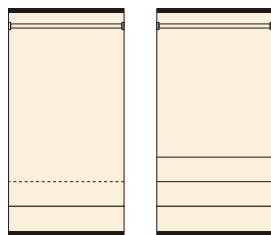

ルージュ

材質/桐 ●長引出し(深)には、フルオープンレール付 ●扉板23mm
 カラー/ブラウン ●前板23mmのベーシックなボリューム感ある仕上がりです ●日本製

- 1** 服吊90 W880×D580×H1840 ¥103,700 才数35
- 2** 服吊105 W1050×D580×H1840 ¥120,400 才数42
- 3** ハイチェスト90 W880×D450×H1475 ¥112,000 才数22
- 4** ハイチェスト105 W1050×D450×H1475 ¥128,000 才数26
- 5** ローチェスト120 W1185×D450×H935 ¥92,400 才数19
- 6** ローチェスト150 W1485×D450×H935 ¥116,000 才数24

チェリオ

材質/ニレ材
 カラー/ダークブラウン

- 前板はニレ無垢板、引出しは箱組(升組)、扉板24mm桐無垢
- 引出し底板はベタ底
- 棚板は両面貼り、片面シート貼り汚れ防止の為
- 底板はベタ底 ●日本製

- 7** ハイチェスト90 W890×D465×H1390 ¥169,700 才数22
- 8** ハイチェスト105 W1050×D465×H1390 ¥192,400 才数26
- 9** 服吊90 W890×D615×H1780 ¥201,400 才数37
- 10** ハイチェスト120 W1200×D465×H1425 ¥209,400 才数30
- 11** ハイチェスト150 W1480×D465×H1425 ¥252,000 才数37
- 12** ローチェスト150 W1480×D465×H895 ¥158,400 才数23

ピース

材質/ベルボック
 カラー/ダークブラウン

- 引出し前板ベルボック一枚板 ●扉板ベルボック一枚板 ●引出し底板ベタ底
- アリ組 ●棚板は両面貼り ●片面は汚れ防止の為シート貼り ●日本製

- 13** 服吊90 W900×D600×H1790 ¥130,000 才数36
- 14** ハイチェスト90 W900×D450×H1415 ¥111,000 才数22

- 15** プレザ-90 W900×D600×H1790 ¥135,700 才数36