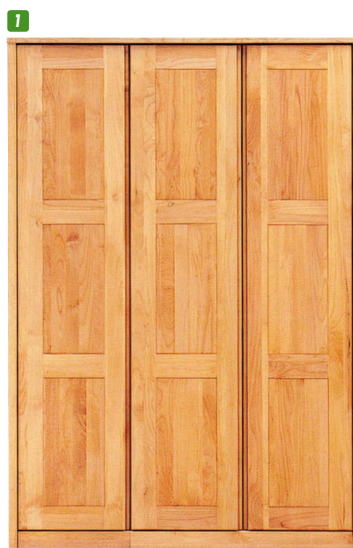

# ティアラ

材質/アルダー  
カラー/ブラウン・ナチュラル

- 表面材:アルダー(自然塗装)・オイルフィニッシュ
- 引出し箱組
- 長引出しフルオープンレール付
- 天板側面アルナチュレ
- サイドボードは引出し下段(最下段)のみ白レール付

**1**  
ワードローブ120  
W1202×D570×H1800  
¥179,400 才数46

**2**  
ワードローブ90  
W902×D570×H1800  
¥130,700 才数35

(ナチュラル)

(ブラウン)

(ブラウン)

**3**  
ローチェスト60-2  
W600×D450×H485  
¥45,000 才数5

(ナチュラル)

**4**  
ローチェスト80-2  
W800×D450×H485  
¥49,400 才数7

(ブラウン)

**5**  
ローチェスト100-2  
W1000×D450×H485  
¥58,000 才数8