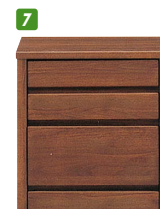

ティアラ

材質/アルダー
カラー/ブラウン・ナチュラル

- 表面材:アルダー(自然塗装)・オイルフィニッシュ
- 引出し箱組
- 長引出しフルオープンレール付
- 天板側面アルナチュレ
- サイドボードは引出し下段(最下段)のみ白レール付

1
ワードローブ120
W1202×D570×H1800
¥179,400 才数46

2
ワードローブ90
W902×D570×H1800
¥130,700 才数35

(ナチュラル)

(ブラウン)

(ブラウン)

3
ローチェスト60-2
W600×D450×H485
¥45,000 才数5

(ナチュラル)

4
ローチェスト80-2
W800×D450×H485
¥49,400 才数7

(ブラウン)

5
ローチェスト100-2
W1000×D450×H485
¥58,000 才数8

(ナチュラル)

6
ローチェスト120-2
W1200×D450×H485
¥67,400 才数10

(ブラウン)

7
スリムチェスト45-3
W450×D450×H485
¥35,700 才数4

(ナチュラル)

8
ローチェスト60-3
W600×D450×H680
¥60,700 才数7

(ブラウン)

9
ローチェスト80-3
W800×D450×H680
¥65,400 才数9

(ナチュラル)