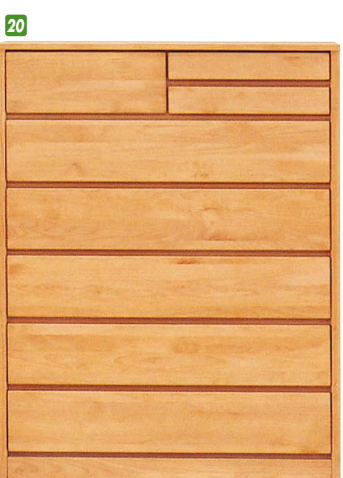

(ナチュラル)

20
ハイチェスト100-6
W1003×D450×H1268
¥108,400 才数22