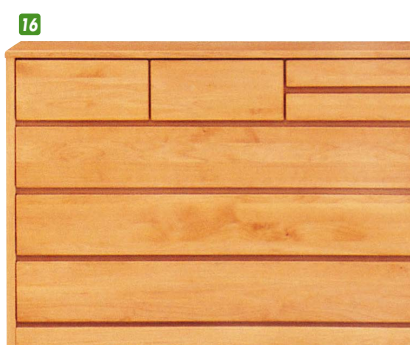

# ティアラ

材質/アルダー  
カラー/ブラウン・ナチュラル

- 表面材:アルダー(自然塗装)・オイルフィニッシュ
- 引出し箱組
- 長引出しフルオープンレール付
- 天板側面アルナチュレ
- サイドボードは引出し下段(最下段)のみ白レール付

**1**  
ワードローブ120  
W1202×D570×H1800  
¥179,400 才数46

**2**  
ワードローブ90  
W902×D570×H1800  
¥130,700 才数35

(ナチュラル)

**10**  
ローチェスト100-3  
W1000×D450×H680  
¥73,000 才数12

(ブラウン)

**11**  
ローチェスト120-3  
W1200×D450×H680  
¥84,000 才数14

(ナチュラル)

**12**  
スリムチェスト45-4  
W450×D450×H680  
¥45,000 才数6

(ブラウン)

**13**  
ローチェスト60-4  
W603×D450×H878  
¥63,700 才数9

(ナチュラル)

**14**  
ローチェスト80-4  
W803×D450×H878  
¥69,400 才数12

(ブラウン)

**15**  
ローチェスト100-4  
W1003×D450×H878  
¥82,400 才数15

(ナチュラル)

**16**  
ローチェスト120-4  
W1203×D450×H878  
¥93,400 才数18

(ブラウン)

**17**  
スリムチェスト45-5  
W450×D450×H878  
¥58,000 才数7