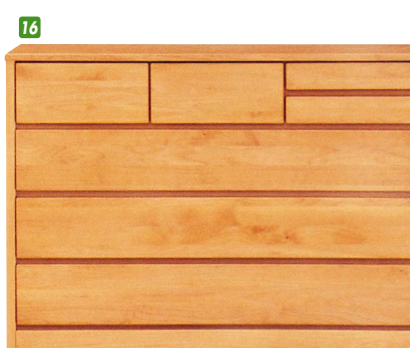

10
ローチェスト100-3
W1000×D450×H680
¥73,000 才数12

(ブラウン)

11
ローチェスト120-3
W1200×D450×H680
¥84,000 才数14

(ナチュラル)

12
スリムチェスト45-4
W450×D450×H680
¥45,000 才数6

(ブラウン)

13
ローチェスト60-4
W603×D450×H878
¥63,700 才数9

(ナチュラル)

14
ローチェスト80-4
W803×D450×H878
¥69,400 才数12

(ブラウン)

15
ローチェスト100-4
W1003×D450×H878
¥82,400 才数15

(ナチュラル)

16
ローチェスト120-4
W1203×D450×H878
¥93,400 才数18

(ブラウン)

17
スリムチェスト45-5
W450×D450×H878
¥58,000 才数7

(ナチュラル)