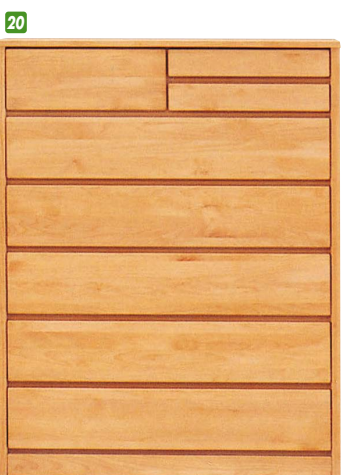

(ナチュラル)

20
ハイチェスト100-6
W1003×D450×H1268
¥108,400 才数22