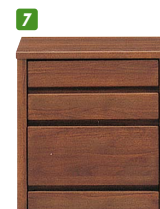

# ティアラ

材質/アルダー  
カラー/ブラウン・ナチュラル

- 表面材:アルダー(自然塗装)・オイルフィニッシュ
- 引出し箱組
- 長引出しフルオープンレール付
- 天板側面アルナチュレ
- サイドボードは引出し下段(最下段)のみ白レール付

**1**  
ワードローブ120  
W1202×D570×H1800  
¥179,400 才数46

**2**  
ワードローブ90  
W902×D570×H1800  
¥130,700 才数35

(ナチュラル)

(ブラウン)

(ブラウン)

**3**  
ローチェスト60-2  
W600×D450×H485  
¥45,000 才数5

(ナチュラル)

**4**  
ローチェスト80-2  
W800×D450×H485  
¥49,400 才数7

(ブラウン)

**5**  
ローチェスト100-2  
W1000×D450×H485  
¥58,000 才数8

(ナチュラル)

**6**  
ローチェスト120-2  
W1200×D450×H485  
¥67,400 才数10

(ブラウン)

**7**  
スリムチェスト45-3  
W450×D450×H485  
¥35,700 才数4

(ナチュラル)

**8**  
ローチェスト60-3  
W600×D450×H680  
¥60,700 才数7

(ブラウン)

**9**  
ローチェスト80-3  
W800×D450×H680  
¥65,400 才数9