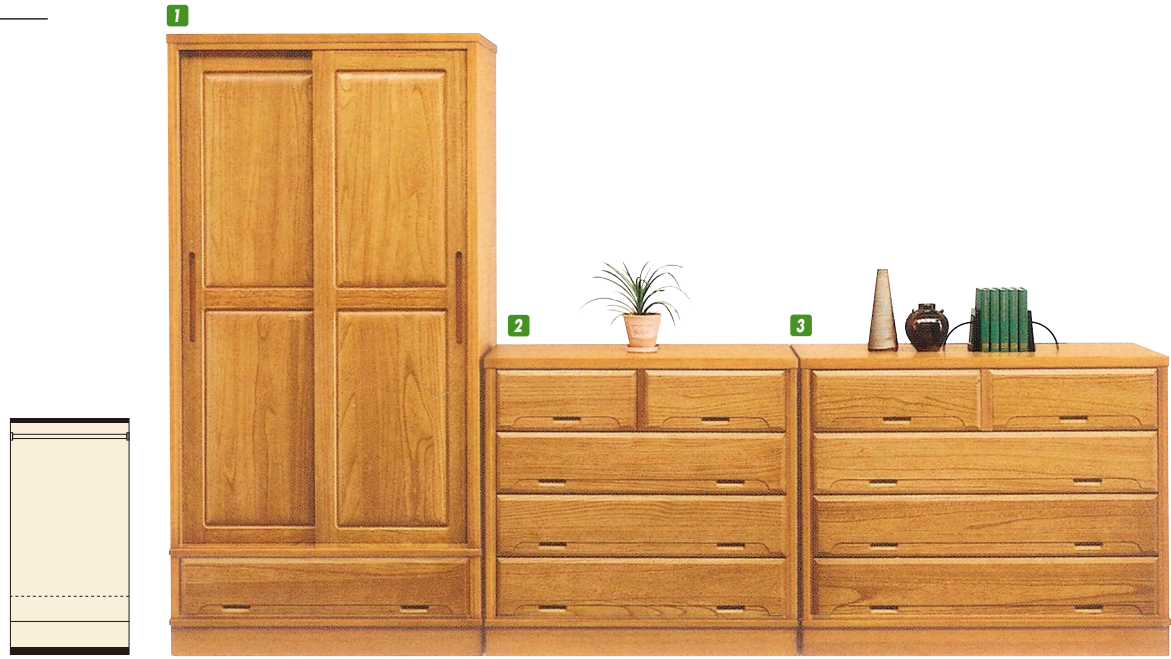

立花

材質／桐材
カラー／ライトブラウン

- 前板は桐無垢一枚板
- 浮造りハレン仕上げ
- 棚板は両面貼り
- 片面は汚れ防止の為シート貼り
- 引出し底板24mm桐無垢
- 服吊内部ネクタイ掛付
- 引出しアリ組
- 引出し底板はベタ底
- 狭い場所でも収納力アップ

ワード・チェスト

1
服吊90
W900×D600×H1790
¥158,400 才数36

2
ローチェスト90
W900×D450×H855
¥97,400 才数13

3
ローチェスト105
W1050×D450×H855
¥112,000 才数15

4
タワーチェスト45-8
W450×D450×H1575
¥100,700 才数12

5
タワーチェスト45-7
W450×D450×H1395
¥90,700 才数11

6
タワーチェスト60-8
W590×D450×H1575
¥120,000 才数16

7
タワーチェスト60-7
W590×D450×H1395
¥107,700 才数14