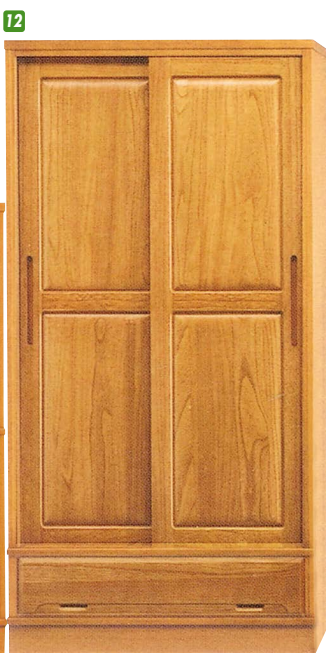

12
服吊90
W900×D600×H1790
¥158,400 才数36