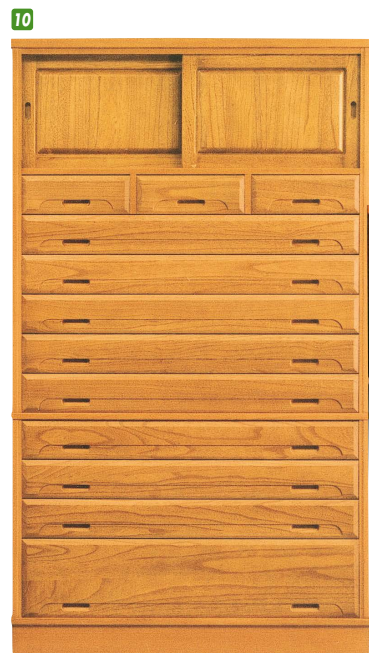

11
衣裳タンス105-12
W1050×D450×H1330
¥274,700 才数24

10
上引戸105
W1050×D450×H1790
¥296,400 才数32