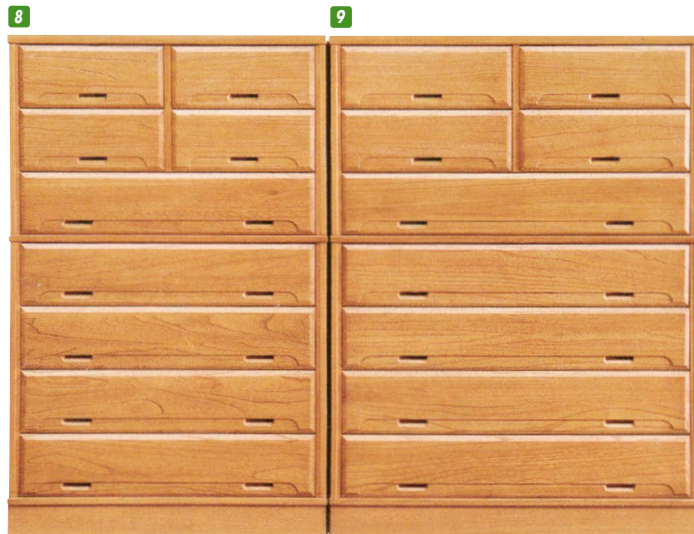

7
タワーチェスト60-7
W590×D450×H1395
¥107,700 才数14

8
ハイチェスト90
W900×D450×H1415
¥146,000 才数22

9
ハイチェスト105
W1050×D450×H1415
¥170,700 才数25