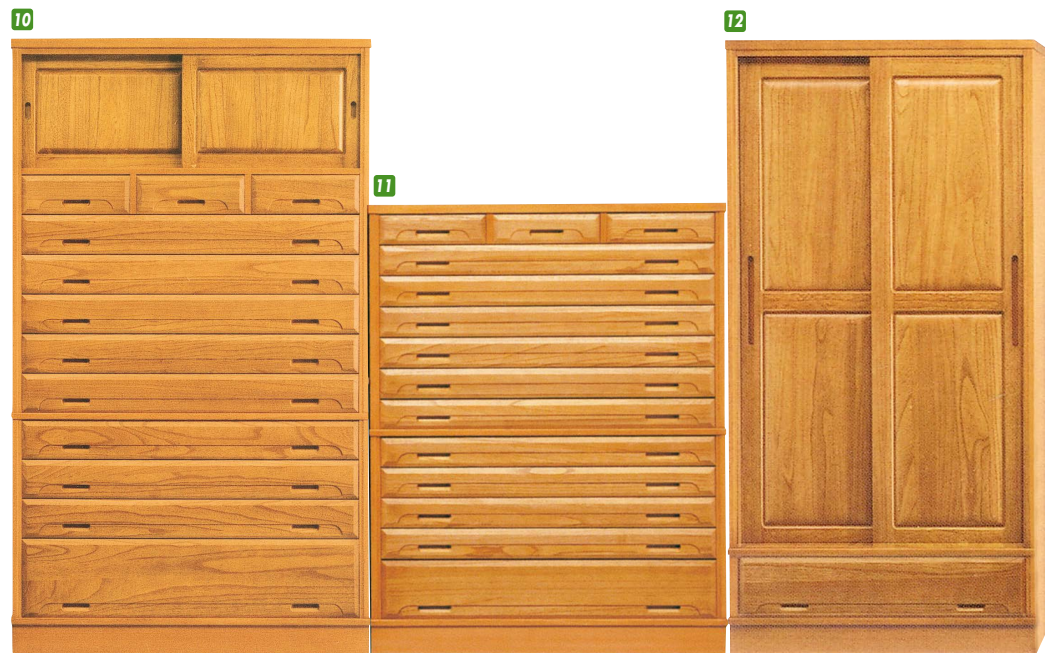

10
上引戸105
W1050×D450×H1790
¥296,400 才数32

11
衣裳タンス105-12
W1050×D450×H1330
¥274,700 才数24

12
服吊90
W900×D600×H1790
¥158,400 才数36

13
衣裳ローチェスト105-7
W1050×D450×H770
¥155,000 才数14