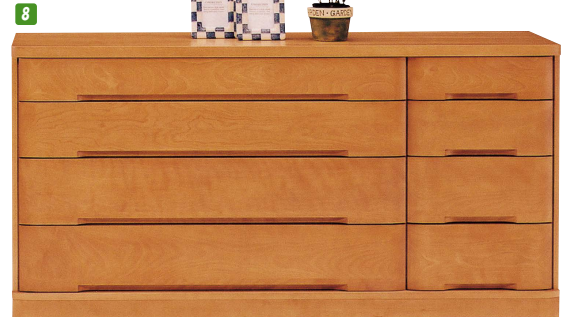

8
ローチェスト150
W1502×D450×H750
¥363,400 才数20