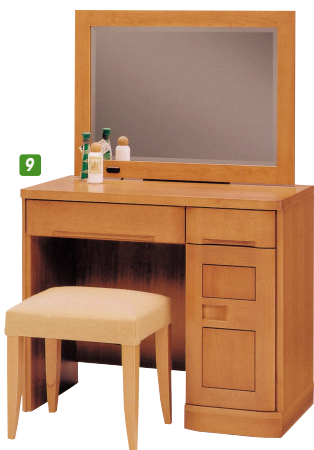

9
ドレッサー(スツール付)90
W900×D450×H750(600)
¥333,700 才数11(3ヶ口)