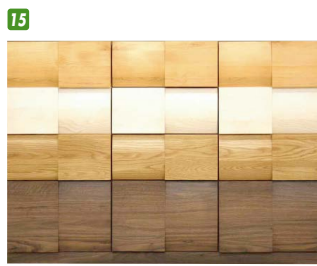

13 リビングボード88  
W884×D435×H834 才数12  
アルダー ¥167,700  
メイプルホワイトオーク ¥184,400  
MIX ¥197,000  
ウォルナット ¥219,700

14 リビングボード102  
W1022×D435×H834 才数14  
アルダー ¥184,400  
メイプルホワイトオーク ¥200,700  
MIX ¥211,000  
ウォルナット ¥237,700