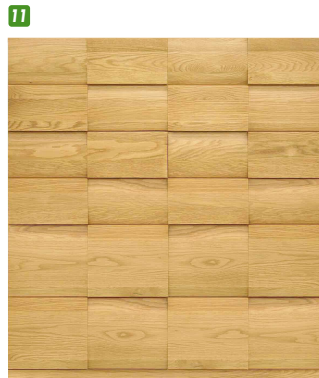

11 チェスト118-6段
W1184×D435×H1271 才数25
アルダー ¥203,400
メイプルホワイトオーク ¥252,700
MIX ¥274,400
ウォルナット ¥298,400