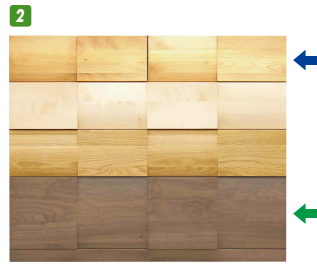

ポポロ

材質/アルダー
メイプル
ホワイトオーク
ウォルナット

ナチュラルな無垢板の素材感にやわらかい曲線を生かしたモダンスタイルデザイン。

材質/アルダー
科目/カバノキ科(広葉樹)
産地/北米西海岸・太平洋沿岸地域
特徴/材の面は平滑で加工性がよく、柔らかく木目の感じは、板に似ています。伸縮率が少なく加工しやすいため、日本の気候に適している木材と言えます。

材質/メイプル
科目/カエデ科カエデ属(広葉樹)
産地/北米北東部
特徴/一般に木目は通っており、鳥眼(バースアイ)などの空目が形成されるものもあります。木理は美しく肌目も緻密で縞糸状の光沢がある加工性にやや難があるが、接着性は良いです。収縮が大きいため乾燥には十分な注意が必要。塗装性、着色性が良く、表面仕上げも良いです。

材質/ホワイトオーク
科目/フナ科コナラ属(広葉樹)
産地/北米大陸一帯に広く分布
特徴/木肌は中程度から粗く固い木材です。木目ははっきりとしていて、柾目面には美しい木目が現れるのが特徴です。虎斑と呼ばれる虎の斑紋を思わせる模様も特徴です。

材質/ウォルナット
科目/クルミ科クルミ属(広葉樹)
産地/北米東南部・カナダ東部等
特徴/心材はチョコレート色から紫赤色、紫黒色等一般的に一様ではなく辺部は淡色で肌目はやや粗いですが、装飾的な価値が高く仕上ると美しい光沢を持ちます。やや重硬で加工性がよく表面の仕上がりは良好です。家具材としては世界随一の銘木です。

ウッド・チェスト

1 チェスト88-4段
W884×D435×H834 才数12
アルダー ¥133,400
メイプルホワイトオーク ¥151,400
MIX ¥164,000
ウォルナット ¥178,400

2 チェスト102-4段
W1022×D435×H834 才数14
アルダー ¥142,400
メイプルホワイトオーク ¥164,000
MIX ¥176,700
ウォルナット ¥192,000