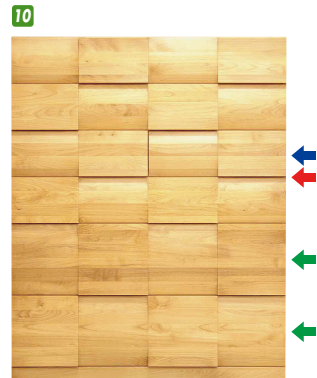

10 チェスト102-6段
W1022×D435×H1271 才数21
アルダー ¥180,400
メイプルホワイトオーク ¥219,700
MIX ¥237,700
ウォルナット ¥254,000