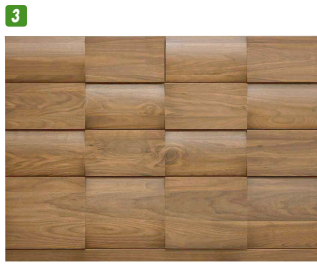

ポポロ

材質/アルダー  
メイプル  
ホワイトオーク  
ウォルナット

ナチュラルな無垢板の素材感にやわらかい曲線を生かしたモダンスタイルデザイン。

材質/アルダー  
科目/カバノキ科(広葉樹)  
産地/北米西海岸・太平洋沿岸地域  
特徴/材の面は平滑で加工性がよく、柔らかく木目の感じは、板に似ています。伸縮率が少なく加工しやすいため、日本の気候に適している木材と言えます。

材質/メイプル  
科目/カエデ科カエデ属(広葉樹)  
産地/北米北東部  
特徴/一般に木目は通っており、鳥眼(バースアイ)などの空目が形成されるものもあります。木理は美しく肌目も緻密で縞糸状の光沢がある加工性にやや難があるが、接着性は良いです。収縮が大きいため乾燥には十分な注意が必要。塗装性、着色性が良く、表面仕上げも良いです。

材質/ホワイトオーク  
科目/フナ科コナラ属(広葉樹)  
産地/北米大陸一帯に広く分布  
特徴/木肌は中程度から粗く固い木材です。木目ははっきりとしていて、柾目面には美しい木目が現れるのが特徴です。虎斑と呼ばれる虎の斑紋を思わせる模様も特徴です。

材質/ウォルナット  
科目/クルミ科クルミ属(広葉樹)  
産地/北米東南部・カナダ東部等  
特徴/心材はチョコレート色から紫赤色、紫黒色等一般的に一様ではなく辺部は淡色で肌目はやや粗いですが、装飾的な価値が高く仕上ると美しい光沢を持ちます。やや重硬で加工性がよく表面の仕上がりは良好です。家具材としては世界随一の銘木です。

ウッド・チェスト

1 チェスト88-4段  
W884×D435×H834 才数12  
アルダー ¥133,400  
メイプルホワイトオーク ¥151,400  
MIX ¥164,000  
ウォルナット ¥178,400

2 チェスト102-4段  
W1022×D435×H834 才数14  
アルダー ¥142,400  
メイプルホワイトオーク ¥164,000  
MIX ¥176,700  
ウォルナット ¥192,000