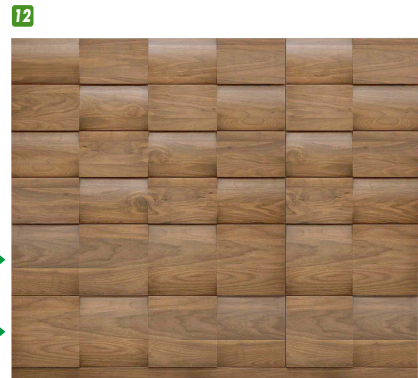

12 チェスト151-6段
W1515×D435×H1271 才数31
アルダー ¥271,700
メイプルホワイトオーク ¥330,400
MIX ¥359,400
ウォルナット ¥393,700