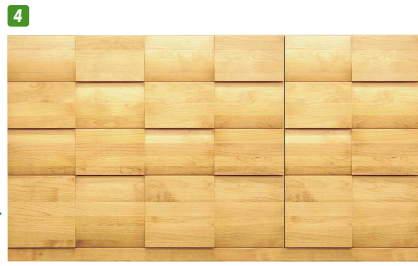

4 チェスト151-4段
W1515×D435×H834 才数21
アルダー ¥193,000
メイプルホワイトオーク ¥231,400
MIX ¥251,400
ウォルナット ¥277,000