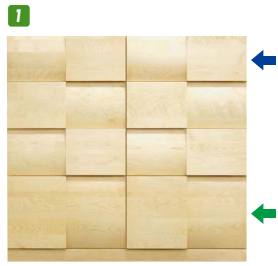

ウッド・チェスト

1 チェスト88-4段
W884×D435×H834 才数12
アルダー ¥133,400
メイプルホワイトオーク ¥151,400
MIX ¥164,000
ウォルナット ¥178,400