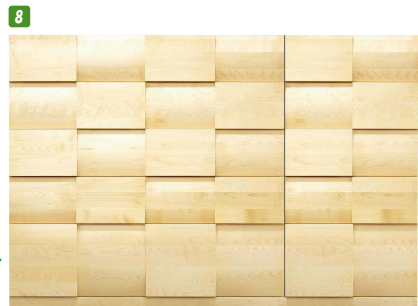

8 チェスト151-5段
W1515×D435×H1005 才数25
アルダー ¥235,000
メイプルホワイトオーク ¥274,400
MIX ¥298,400
ウォルナット ¥332,700