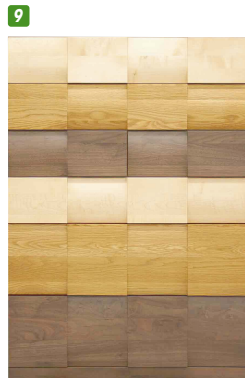

9 チェスト88-6段
W884×D435×H1271 才数19
アルダー ¥165,400
メイプルホワイトオーク ¥200,700
MIX ¥213,400
ウォルナット ¥238,700