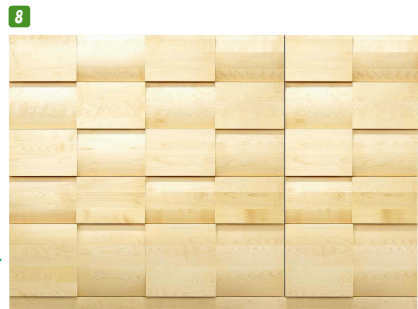

8 チェスト151-5段
W1515×D435×H1005 才数25
アルダー ¥235,000
メイプルホワイトオーク ¥274,400
MIX ¥298,400
ウォルナット ¥332,700