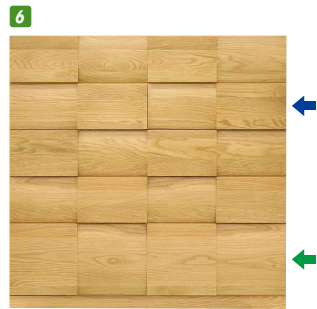

6 チェスト102-5段
W1022×D435×H1005 才数17
アルダー ¥165,400
メイプルホワイトオーク ¥186,700
MIX ¥204,700
ウォルナット ¥222,400