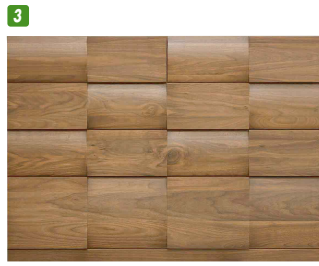

ポポロ

材質/アルダー
メイプル
ホワイトオーク
ウォルナット

ナチュラルな無垢板の素材感にやわらかい曲線を生かしたモダンスタイルデザイン。

材質/アルダー
科目/カバノキ科(広葉樹)
産地/北米西海岸・太平洋沿岸地域
特徴/材の面は平滑で加工性がよく、柔らかく木目の感じは、板に似ています。伸縮率が少なく加工しやすいため、日本の気候に適している木材と言えます。

材質/メイプル
科目/カエデ科カエデ属(広葉樹)
産地/北米北東部
特徴/一般に木目は通っており、鳥眼(バースアイ)などの空目が形成されるものもあります。木理は美しく肌目も緻密で縞糸状の光沢がある加工性にやや難があるが、接着性は良いです。収縮が大きいため乾燥には十分な注意が必要。塗装性、着色性が良く、表面仕上げも良いです。

材質/ホワイトオーク
科目/フナ科コナラ属(広葉樹)
産地/北米大陸一帯に広く分布
特徴/木肌は中程度から粗く固い木材です。木目ははっきりとしていて、柾目面には美しい木目が現れるのが特徴です。虎斑と呼ばれる虎の斑紋を思わせる模様も特徴です。

材質/ウォルナット
科目/クルミ科クルミ属(広葉樹)
産地/北米東南部・カナダ東部等
特徴/心材はチョコレート色から紫赤色、紫黒色等一般的に一様ではなく辺部は淡色で肌目はやや粗いですが、装飾的な価値が高く仕上ると美しい光沢を持ちます。やや重硬で加工性がよく表面の仕上がりは良好です。家具材としては世界随一の銘木です。

ウッド・チェスト

1 チェスト88-4段
W884×D435×H834 才数12
アルダー ¥133,400
メイプルホワイトオーク ¥151,400
MIX ¥164,000
ウォルナット ¥178,400

2 チェスト102-4段
W1022×D435×H834 才数14
アルダー ¥142,400
メイプルホワイトオーク ¥164,000
MIX ¥176,700
ウォルナット ¥192,000