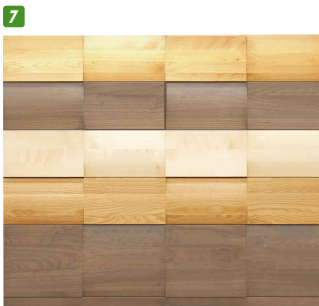

7 チェスト118-5段
W1184×D435×H1005 才数20
アルダー ¥183,000
メイプルホワイトオーク ¥213,400
MIX ¥227,400
ウォルナット ¥247,700