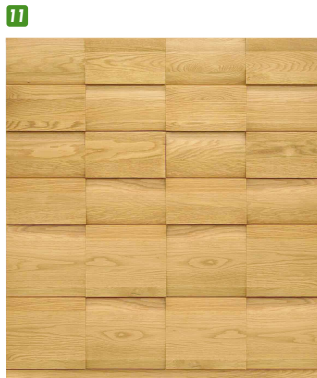

11 チェスト118-6段
W1184×D435×H1271 才数25
アルダー ¥203,400
メイプルホワイトオーク ¥252,700
MIX ¥274,400
ウォルナット ¥298,400