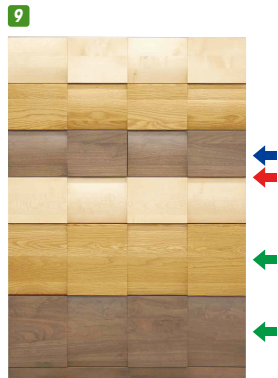

5 チェスト88-5段  
W884×D435×H1005 才数15  
アルダー ¥150,000  
メイプルホワイトオーク ¥170,400  
MIX ¥188,000  
ウォルナット ¥207,000

6 チェスト102-5段  
W1022×D435×H1005 才数17  
アルダー ¥165,400  
メイプルホワイトオーク ¥186,700  
MIX ¥204,700  
ウォルナット ¥222,400

7 チェスト118-5段  
W1184×D435×H1005 才数20  
アルダー ¥183,000  
メイプルホワイトオーク ¥213,400  
MIX ¥227,400  
ウォルナット ¥247,700

8 チェスト151-5段  
W1515×D435×H1005 才数25  
アルダー ¥235,000  
メイプルホワイトオーク ¥274,400  
MIX ¥298,400  
ウォルナット ¥332,700