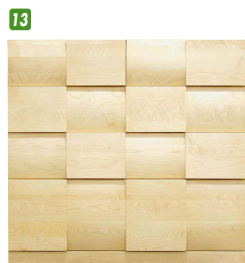

9 チェスト88-6段
W884×D435×H1271 才数19
アルダー ¥165,400
メイプルホワイトオーク ¥200,700
MIX ¥213,400
ウォルナット ¥238,700

10 チェスト102-6段
W1022×D435×H1271 才数21
アルダー ¥180,400
メイプルホワイトオーク ¥219,700
MIX ¥237,700
ウォルナット ¥254,000

11 チェスト118-6段
W1184×D435×H1271 才数25
アルダー ¥203,400
メイプルホワイトオーク ¥252,700
MIX ¥274,400
ウォルナット ¥298,400

12 チェスト151-6段
W1515×D435×H1271 才数31
アルダー ¥271,700
メイプルホワイトオーク ¥330,400
MIX ¥359,400
ウォルナット ¥393,700

13 リビングボード88
W884×D435×H834 才数12
アルダー ¥167,700
メイプルホワイトオーク ¥184,400
MIX ¥197,000
ウォルナット ¥219,700

14 リビングボード102
W1022×D435×H834 才数14
アルダー ¥184,400
メイプルホワイトオーク ¥200,700
MIX ¥211,000
ウォルナット ¥237,700