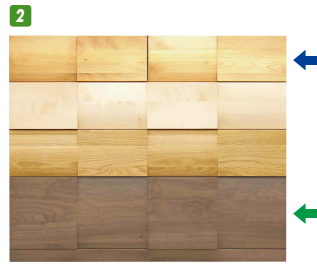

ポポロ

材質/アルダー  
メイプル  
ホワイトオーク  
ウォルナット

ナチュラルな無垢板の素材感にやわらかい曲線を生かしたモダンスタイルデザイン。

材質/アルダー  
科目/カバノキ科(広葉樹)  
産地/北米西海岸・太平洋沿岸地域  
特徴/材の面は平滑で加工性がよく、柔らかく木目の感じは、板に似ています。伸縮率が少なく加工しやすいため、日本の気候に適している木材と言えます。

材質/メイプル  
科目/カエデ科カエデ属(広葉樹)  
産地/北米北東部  
特徴/一般に木目は通っており、鳥眼(バースアイ)などの空目が形成されるものもあります。木理は美しく肌目も緻密で縞糸状の光沢がある加工性にやや難があるが、接着性は良いです。収縮が大きいため乾燥には十分な注意が必要。塗装性、着色性が良く、表面仕上げも良いです。

材質/ホワイトオーク  
科目/フナ科コナラ属(広葉樹)  
産地/北米大陸一帯に広く分布  
特徴/木肌は中程度から粗く固い木材です。木目ははっきりとしていて、柾目面には美しい木目が現れるのが特徴です。虎斑と呼ばれる虎の斑紋を思わせる模様も特徴です。

材質/ウォルナット  
科目/クルミ科クルミ属(広葉樹)  
産地/北米東南部・カナダ東部等  
特徴/心材はチョコレート色から紫赤色、紫黒色等一般的に一様ではなく辺部は淡色で肌目はやや粗いですが、装飾的な価値が高く仕上ると美しい光沢を持ちます。やや重硬で加工性がよく表面の仕上がりは良好です。家具材としては世界随一の銘木です。

ウッド・チェスト

1 チェスト88-4段  
W884×D435×H834 才数12  
アルダー ¥133,400  
メイプルホワイトオーク ¥151,400  
MIX ¥164,000  
ウォルナット ¥178,400

2 チェスト102-4段  
W1022×D435×H834 才数14  
アルダー ¥142,400  
メイプルホワイトオーク ¥164,000  
MIX ¥176,700  
ウォルナット ¥192,000