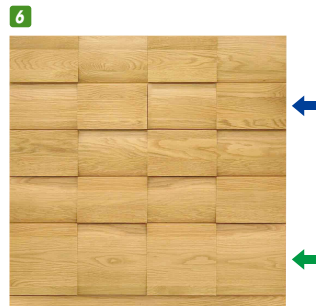

ウッド・チェスト

1 チェスト88-4段
W884×D435×H834 才数12
アルダー ¥133,400
メイプルホワイトオーク ¥151,400
MIX ¥164,000
ウォルナット ¥178,400

2 チェスト102-4段
W1022×D435×H834 才数14
アルダー ¥142,400
メイプルホワイトオーク ¥164,000
MIX ¥176,700
ウォルナット ¥192,000

3 チェスト118-4段
W1184×D435×H834 才数16
アルダー ¥150,000
メイプルホワイトオーク ¥175,400
MIX ¥184,400
ウォルナット ¥198,400

4 チェスト151-4段
W1515×D435×H834 才数21
アルダー ¥193,000
メイプルホワイトオーク ¥231,400
MIX ¥251,400
ウォルナット ¥277,000

5 チェスト88-5段
W884×D435×H1005 才数15
アルダー ¥150,000
メイプルホワイトオーク ¥170,400
MIX ¥188,000
ウォルナット ¥207,000