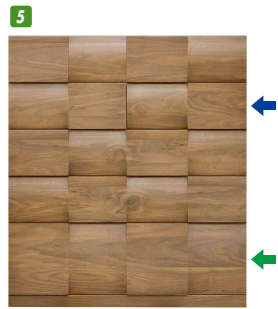

ウッド・チェスト

1 チェスト88-4段  
W884×D435×H834 才数12  
アルダー ¥133,400  
メイプルホワイトオーク ¥151,400  
MIX ¥164,000  
ウォルナット ¥178,400

2 チェスト102-4段  
W1022×D435×H834 才数14  
アルダー ¥142,400  
メイプルホワイトオーク ¥164,000  
MIX ¥176,700  
ウォルナット ¥192,000

3 チェスト118-4段  
W1184×D435×H834 才数16  
アルダー ¥150,000  
メイプルホワイトオーク ¥175,400  
MIX ¥184,400  
ウォルナット ¥198,400

4 チェスト151-4段  
W1515×D435×H834 才数21  
アルダー ¥193,000  
メイプルホワイトオーク ¥231,400  
MIX ¥251,400  
ウォルナット ¥277,000