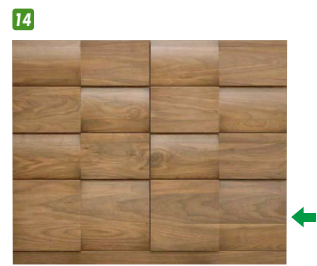

14 リビングボード102
W1022×D435×H834 才数14
アルダー ¥184,400
メイプルホワイトオーク ¥200,700
MIX ¥211,000
ウォルナット ¥237,700