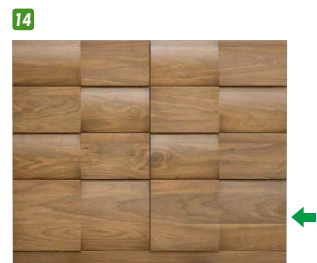

9 チェスト88-6段
W884×D435×H1271 才数19
アルダー ¥165,400
メイプルホワイトオーク ¥200,700
MIX ¥213,400
ウォルナット ¥238,700

10 チェスト102-6段
W1022×D435×H1271 才数21
アルダー ¥180,400
メイプルホワイトオーク ¥219,700
MIX ¥237,700
ウォルナット ¥254,000

11 チェスト118-6段
W1184×D435×H1271 才数25
アルダー ¥203,400
メイプルホワイトオーク ¥252,700
MIX ¥274,400
ウォルナット ¥298,400

12 チェスト151-6段
W1515×D435×H1271 才数31
アルダー ¥271,700
メイプルホワイトオーク ¥330,400
MIX ¥359,400
ウォルナット ¥393,700

13 リビングボード88
W884×D435×H834 才数12
アルダー ¥167,700
メイプルホワイトオーク ¥184,400
MIX ¥197,000
ウォルナット ¥219,700

14 リビングボード102
W1022×D435×H834 才数14
アルダー ¥184,400
メイプルホワイトオーク ¥200,700
MIX ¥211,000
ウォルナット ¥237,700