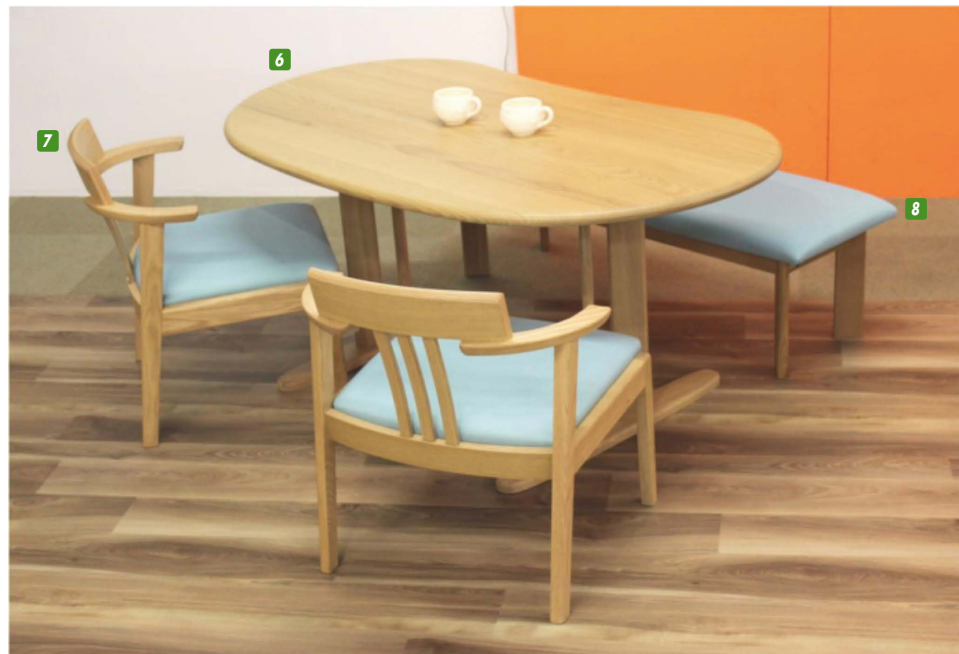

アイラ/ビートル

材質/アッシュ・オーク

- サイズオーダーできます(テーブル・ソファのみ)
 - ソファはカバーリング仕様です(ドライクリーニング可)
 - 選べるサイズ:
テーブルサイズは160cm(定番)サイズ対応いたします
 - 選べる張地・張地色が選べます(8色対応)
 - 選べる木部色・木部塗装色が選べます(4色対応)
 - 日本製
- ※別注納期はご注文より約30日間いただきます

1
テーブル160
W1600×D900×H700
¥170,000 才数8(2ヶ口)

2
チェア
W480×D510×H770
¥39,000 才数5

3
2Pソファ
W1400×D660×H830
¥161,700 才数31

4
オーダーテーブル161~180
W1610~1800×D900×H700
¥188,000 才数9(2ヶ口)

5
2.5Pソファ
W1600×D660×H830
¥179,700 才数35

アイラ/ビーンズ

材質/アッシュ・オーク

- サイズオーダーできます(テーブル1800×900迄)
 - 選べるサイズ:
テーブルサイズは140cm(定番)サイズ対応いたします
 - 選べる張地・張地色が選べます(8色対応)
 - 選べる木部色・木部塗装色が選べます(4色対応)
 - 日本製
- ※別注納期は納期はご注文より約30日間いただきます

6
テーブル140
W1400×D800×H700
¥138,400 才数5(2ヶ口)

7
チェア
W580×D550×H710
¥47,000 才数6

8
ベンチ120
W1200×D400×H430
¥50,700 才数3

9
オーダーテーブル
W1410~1600×D900×H700
¥170,000 才数8(2ヶ口)

10
オーダーテーブル
W1610~1800×D900×H700
¥188,000 才数9(2ヶ口)