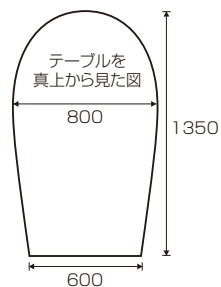

5
テーブル180
W1800×D900×H710
¥45,000 才数8(1ヶ口)

ピーチⅡ

材質/ラバーウッド突板・PVC
カラー/DBR・NA

7
ダイニング5点セット
¥78,400 才数23(3ヶ口)

8 10
テーブル135
W1350×D800×H700
¥31,700 才数5

9 11
チェア(固定)
W420×D480×H740(430)
¥11,700 才数9(2脚入)

ピーチⅡ

材質/ラバーウッド突板・PVC
カラー/NA・DBR

12
ダイニング4点セット
¥66,000 才数16(3ヶ口)

13 16
テーブル135
W1350×D800×H700
¥31,700 才数5

14 17
チェア(固定)
W420×D480×H740(430)
¥11,700 才数9(2脚入)

15 18
ベンチ
W910×D360×H430
¥11,000 才数2

ピーチ(DBR)

材質/ラバーウッド・PVC
カラー/DBR

19
ダイニング3点セット
¥46,000 才数9(2ヶ口)