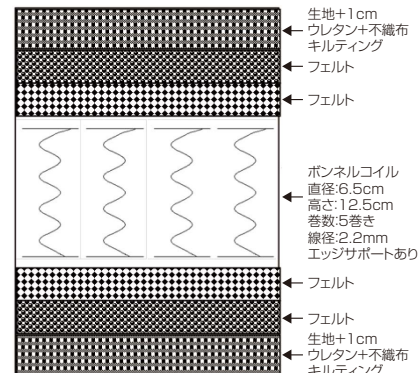

Eva(エバ)

材質/ポリエステル100%

- プリント生地
- キルティング加工

ボンネルコイル

1
Sマットレス
W970×L1950×H170
(コイル数256)
¥18,400 才数12

2
SDマットレス
W1200×L1950×H170
(コイル数352)
¥23,400 才数15

3
Dマットレス
W1400×L1950×H170
(コイル数416)
¥27,700 才数18

4
WDマット(エバ)
W1500×L1950×H170(コイル数448)
¥30,000 才数18

5
SSマット
W800×L1800×H170(コイル数210)
¥18,400 才数10

エッジグレイ色

実際のマットレスと多少異なります

Eve(イヴ)

材質/ポリエステル80%・綿20%

- プリント生地

ボンネル

6
Sマットレス
W970×L1950×H160
(コイル数256)
¥19,400 才数12

7
SDマットレス
W1200×L1950×H160
(コイル数320)
¥22,700 才数14

8
Dマットレス
W1400×L1950×H160
(コイル数384)
¥27,400 才数17

U50(圧縮ウレタンマットレス)

材質/ポリエステル100%

- 高反発ウレタン
- 30kg/m³ウレタン(密度)

9
Sマットレス
W970×L1950×H50
¥17,400 才数4
圧縮梱包時
W210×D220×H90 才数2