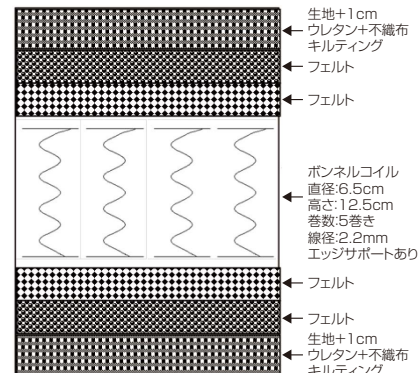

Eva(エバ)

材質/ポリエステル100%

- プリント生地
- キルティング加工

ボンネルコイル

1
Sマットレス
W970×L1950×H170
(コイル数256)
¥18,400 才数12

2
SDマットレス
W1200×L1950×H170
(コイル数352)
¥23,400 才数15

3
Dマットレス
W1400×L1950×H170
(コイル数416)
¥27,700 才数18

4
WDマット(エバ)
W1500×L1950×H170(コイル数448)
¥30,000 才数18

5
SSマット
W800×L1800×H170(コイル数210)
¥18,400 才数10

エッジグレイ色

実際のマットレスと多少異なります

Eve(イヴ)

材質/ポリエステル80%・綿20%

- プリント生地

ボンネル

6
Sマットレス
W970×L1950×H160
(コイル数256)
¥19,400 才数12

7
SDマットレス
W1200×L1950×H160
(コイル数320)
¥22,700 才数14

8
Dマットレス
W1400×L1950×H160
(コイル数384)
¥27,400 才数17

U50(圧縮ウレタンマットレス)

材質/ポリエステル100%

- 高反発ウレタン
- 30kg/m³ウレタン(密度)

9
Sマットレス
W970×L1950×H50
¥17,400 才数4
圧縮梱包時
W210×D220×H990 才数2