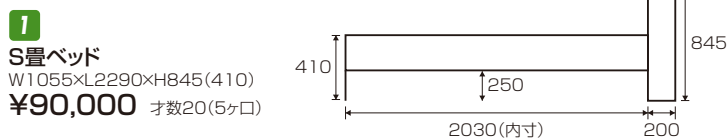

江戸宮付(畳)

材質/タモ材
塗装/ラッカー塗装

- ロングサイズで敷布団サイズ(W1030×D2100)になっています
- ライト付
- 手摺り2本付
- 畳は国産品使用です

江戸宮付(ローリングスノコ仕様)

材質/タモ材
塗装/ラッカー塗装

- ロングサイズで敷布団サイズ(W1030×D2100)になっています
- ライト付
- 手摺り2本付

江戸フラット(畳)

材質/タモ材
塗装/ラッカー塗装

- ロングサイズで敷布団サイズ(W1030×D2100)になっています
- 手摺り2本付
- 小物入付
- 畳は国産品使用です

江戸フラット(ローリングスノコ仕様)

材質/タモ材
塗装/ラッカー塗装

- ロングサイズで敷布団サイズ(W1030×D2100)になっています
- 引出し別売りです
- 手摺り2本付
- 小物入付

江戸ベンチ

材質/タモ材
塗装/ラッカー塗装

- 畳は国産品使用です

※同シリーズを並べて置かれる場合に、ベッドの高さ(ヘッド部)や曲線が合わないこともございます。ご了承下さい。