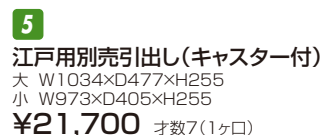

江戸フラット(ローリングスノコ仕様)

材質/タモ材
塗装/ラッカー塗装

- ●ロングサイズで敷布団サイズ(W1030×D2100)になっています
- ●引出し別売りです
- ●手摺り2本付
- ●小物入付