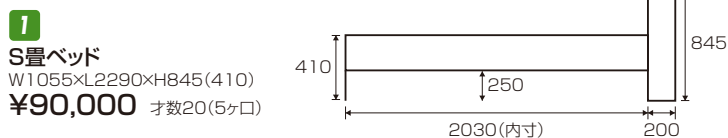

## 江戸宮付(畳)

材質/タモ材  
塗装/ラッカー塗装

- ロングサイズで敷布団サイズ(W1030×D2100)になっています
- ライト付
- 手摺り2本付
- 畳は国産品使用です

## 江戸宮付(ローリングスノコ仕様)

材質/タモ材  
塗装/ラッカー塗装

- ロングサイズで敷布団サイズ(W1030×D2100)になっています
- ライト付
- 手摺り2本付