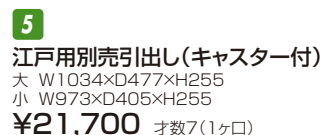

江戸宮付(畳)

材質/タモ材
塗装/ラッカー塗装

- ロングサイズで敷布団サイズ(W1030×D2100)になっています
- ライト付
- 手摺り2本付
- 畳は国産品使用です

江戸宮付(ローリングスノコ仕様)

材質/タモ材
塗装/ラッカー塗装

- ロングサイズで敷布団サイズ(W1030×D2100)になっています
- ライト付
- 手摺り2本付

江戸フラット(畳)

材質/タモ材
塗装/ラッカー塗装

- ロングサイズで敷布団サイズ(W1030×D2100)になっています
- 手摺り2本付
- 小物入付
- 畳は国産品使用です

江戸フラット(ローリングスノコ仕様)

材質/タモ材
塗装/ラッカー塗装

- ロングサイズで敷布団サイズ(W1030×D2100)になっています
- 引出し別売りです
- 手摺り2本付
- 小物入付

江戸ベンチ

材質/タモ材
塗装/ラッカー塗装

- 畳は国産品使用です

※同シリーズを並べて置かれる場合に、ベッドの高さ(ヘッド部)や曲線が合わないこともございます。ご了承下さい。