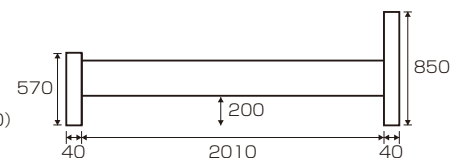

5
 平戸用別売引出し(キャスター付)
 大 W990×D480×H260
 小 W930×D400×H260
 ¥21,700 才数7(1ヶ口)

雲間

材質/MDFプリント化粧板
 カラー/ウェンジ
 ●手摺り2本付(3ヶ所移動可能)
 ●床面高さ調整できます
 ●畳は国産品使用です

6
 S畳ベッド
 W1065×L2093×H850(SH350/300/250)
 ¥75,000 才数14(4ヶ口)

肥前

材質/MDF強化シート
 カラー/ブラウン
 ●ライト・小引出し付
 ●コンセント付
 ●手摺り2本付
 ●BOX引出し2杯付
 ●畳は国産品使用です

7
 S畳ベッド
 W1040×L2198×H853(400)
 ¥91,700 才数30(7ヶ口)

8
 SD畳ベッド
 W1271×L2198×H853(400)
 ¥115,000 才数34(7ヶ口)

引出し内寸
 W900×D335×H190(有効高)
 H135(垣板高)