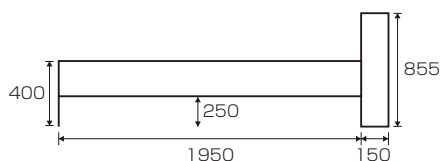

3
 平戸用別売引出し(キャスター付)
 大 W990×D480×H260
 小 W930×D400×H260
 ¥21,700 才数7(1ヶ口)

平戸III型

材質/タモ材
 塗装/ラッカー塗装
 カラー/ライトブラウン
 ●ライト付 ●手摺り2本付
 ●引出し別売です
 ●引出しはタモ突板仕様
 ●畳は国産品使用です

4
 S畳ベッド(引出し別売)
 W1035×L2160×H855(400)
 ¥86,700 才数18(5ヶ口)

5
 平戸用別売引出し(キャスター付)
 大 W990×D480×H260
 小 W930×D400×H260
 ¥21,700 才数7(1ヶ口)

雲間

材質/MDFプリント化粧板
 カラー/ウェンジ
 ●手摺り2本付(3ヶ所移動可能)
 ●床面高さ調整できます
 ●畳は国産品使用です

6
 S畳ベッド
 W1065×L2093×H850(SH350/300/250)
 ¥75,000 才数14(4ヶ口)

肥前

材質/MDF強化シート
 カラー/ブラウン
 ●ライト・小引出し付
 ●コンセント付
 ●手摺り2本付
 ●BOX引出し2杯付
 ●畳は国産品使用です

7
 S畳ベッド
 W1040×L2198×H853(400)
 ¥91,700 才数30(7ヶ口)

8
 SD畳ベッド
 W1271×L2198×H853(400)
 ¥115,000 才数34(7ヶ口)

引出し内寸
 W900×D335×H190(有効高)
 H135(垣板高)