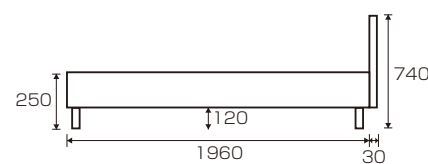

**3 4**  
 Dベッド(NA)(WNG)  
 W1430×L1990×H785(床面240)  
 ¥46,700 才数12(4ヶ口)

## Robin(ロビン)

材質/強化シート・MDF  
 カラー/ウエンジ・ホワイト・ナチュラル  
 ●Dサイズ補強あり  
 ●ヘッドボードにアルミモールのアクセントあり  
 ●LVEすのこ  
 ●マットレス別売です

**5**  
 Sベッド(WNG)(WH)(NA)  
 W986×L1990×H740(250)  
 ¥32,700 才数7(4ヶ口)

**6**  
 SDベッド(WNG)(WH)(NA)  
 W1215×L1990×H740(250)  
 ¥39,000 才数8(4ヶ口)

**7 8 9**  
 Dベッド(WNG)(WH)(NA)  
 W1415×L1990×H740(250)  
 ¥47,700 才数9(4ヶ口)

WNG(ウエンジ)

WH(ホワイト)

NA(ナチュラル)

※同シリーズを並べて置かれる場合に、ベッドの高さ(ヘッド部)や曲線が合わないこともございます。ご了承下さい。

※予告なく仕様の変更が行われる場合があります。