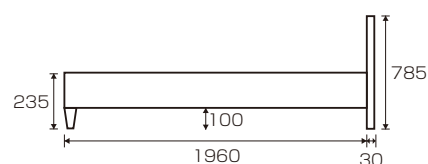

## フロロII

材質/MDF・強化シート・ポリエステル化粧板  
 カラー/ナチュラル・ウエンジ  
 ●床板黒布張仕様  
 ●マットレス別売です

NA(ナチュラル)

WNG(ウエンジ)

**1**  
 Sベッド(NA)(WNG)  
 W1000×L1990×H785(床面240)  
 ¥33,400 才数9(4ヶ口)

**2**  
 SDベッド(NA)(WNG)  
 W1230×L1990×H785(床面240)  
 ¥39,400 才数10(4ヶ口)

**3 4**  
 Dベッド(NA)(WNG)  
 W1430×L1990×H785(床面240)  
 ¥46,700 才数12(4ヶ口)

## Robin(ロビン)

材質/強化シート・MDF  
 カラー/ウエンジ・ホワイト・ナチュラル  
 ●Dサイズ補強あり  
 ●ヘッドボードにアルミモールのアクセントあり  
 ●LVEすのこ  
 ●マットレス別売です

**5**  
 Sベッド(WNG)(WH)(NA)  
 W986×L1990×H740(250)  
 ¥32,700 才数7(4ヶ口)

**6**  
 SDベッド(WNG)(WH)(NA)  
 W1215×L1990×H740(250)  
 ¥39,000 才数8(4ヶ口)

**7 8 9**  
 Dベッド(WNG)(WH)(NA)  
 W1415×L1990×H740(250)  
 ¥47,700 才数9(4ヶ口)

WNG(ウエンジ)

WH(ホワイト)

NA(ナチュラル)

※同シリーズを並べて置かれる場合に、ベッドの高さ(ヘッド部)や曲線が合わないこともございます。ご了承下さい。

※予告なく仕様の変更が行われる場合があります。