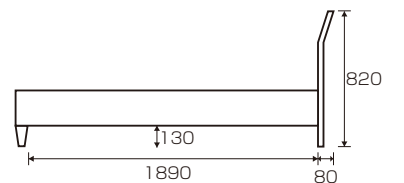

## Will(ウィル)

材質/MDF・3Dエンボス加工強化シート  
カラー/ブラウン・ナチュラル

- 黒布張床板仕様
- Dサイズ補強有り
- NAのみダメージ加工有り
- マットレス別売です

NA色のみダメージ加工有り

BR(ブラウン)

NA(ナチュラル)

**7**  
Sベッド(BR)(NA)  
W990×L2030×H820(260)  
¥30,000 才数10(3ヶ口)

**8**  
SDベッド(BR)(NA)  
W1220×L2030×H820(260)  
¥36,700 才数12(3ヶ口)

**9**  
Dベッド(BR)(NA)  
W1420×L2030×H820(260)  
¥43,400 才数14(3ヶ口)

※同シリーズを並べて置かれる場合に、ベッドの高さ(ヘッド部)や曲線が合わないこともございます。ご了承下さい。

※予告なく仕様の変更が行われる場合があります。