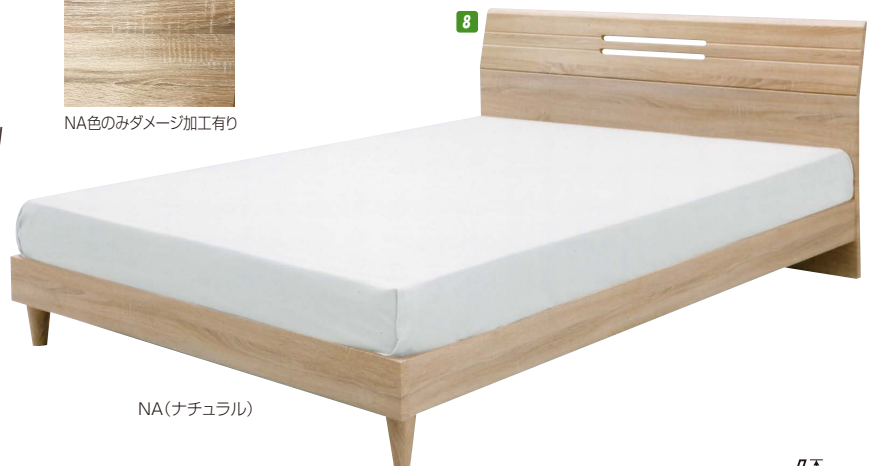

## Glow(グロウ)

材質/MDF・3Dエンボス強化シート  
カラー/ナチュラル・グレイ

- LEDライト・2口コンセント付
- ヘッドボード裏面化粧仕上げ
- スマホ・タブレット・雑誌等を立て掛けられる棚付
- Dサイズ補強板あり
- LVLスノコ
- マットレス別売です

ダメージ加工有り

GRAY(グレイ)

NA(ナチュラル)

**1**  
Sベッド  
W990×D2080×H850(260)  
¥38,400 才数11(3ヶ口)

## Will(ウィル)

材質/MDF・3Dエンボス加工強化シート  
カラー/ブラウン・ナチュラル

- 黒布張床板仕様
- Dサイズ補強有り
- NAのみダメージ加工有り
- マットレス別売です

NA色のみダメージ加工有り

BR(ブラウン)

NA(ナチュラル)

**7**  
Sベッド(BR)(NA)  
W990×L2030×H820(260)  
¥30,000 才数10(3ヶ口)

**8**  
SDベッド(BR)(NA)  
W1220×L2030×H820(260)  
¥36,700 才数12(3ヶ口)

**9**  
Dベッド(BR)(NA)  
W1420×L2030×H820(260)  
¥43,400 才数14(3ヶ口)

※同シリーズを並べて置かれる場合に、ベッドの高さ(ヘッド部)や曲線が合わないこともございます。ご了承下さい。

※予告なく仕様の変更が行われる場合があります。