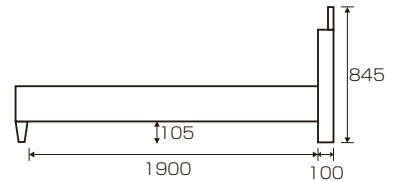

**2**  
SDベッド  
W1225×D2080×H850(260)  
¥45,000 才数13(3ヶ口)

**3**  
Dベッド  
W1420×D2080×H850(260)  
¥51,700 才数15(3ヶ口)

## More(モア)

材質/MDF・3Dエンボス加工強化シート  
カラー/ブラウン・ホワイト

- LEDライト付
- 裏面化粧仕上げ
- 1口コンセント付
- 3分割床板(黒布張り)
- Dサイズ補強有り
- マットレス別売です

BR(ブラウン)

WH(ホワイト)

**4**  
Sベッド(BR)(WH)  
W990×L2065×H845(240)  
¥35,000 才数8(2ヶ口)

**5**  
SDベッド(BR)(WH)  
W1220×L2065×H845(240)  
¥41,700 才数10(2ヶ口)

**6**  
Dベッド(BR)(WH)  
W1420×L2065×H845(240)  
¥48,400 才数12(2ヶ口)