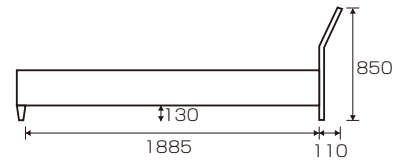

## Glow(グロウ)

材質/MDF・3Dエンボス強化シート  
カラー/ナチュラル・グレイ

- LEDライト・2口コンセント付
- ヘッドボード裏面化粧仕上げ
- スマホ・タブレット・雑誌等を立て掛けられる棚付
- Dサイズ補強板あり
- LVLスノコ
- マットレス別売です

ダメージ加工有り

GRAY(グレイ)

NA(ナチュラル)

**1**  
Sベッド  
W990×D2080×H850(260)  
¥38,400 才数11(3ヶ口)

**2**  
SDベッド  
W1225×D2080×H850(260)  
¥45,000 才数13(3ヶ口)

**3**  
Dベッド  
W1420×D2080×H850(260)  
¥51,700 才数15(3ヶ口)