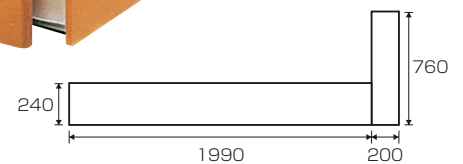

Sarai (サライ)

材質/MDF・強化シート
カラー/ダークブラウン・ライトブラウン

- 引出しスライドレール
- Sヘッドボードの小引出しは1ヶになります。
- SD/Dヘッドボードの小引出しは2ヶになります。(ヘッドの引出しレール無し)
- マットレス別売です。

DBR(ダークブラウン)

引出し内寸
W560×D335×H150(有効高)
H120(垣板高)

LBR(ライトブラウン)

1
Sベッド(DBR) (LBR)
W1040×L2180×H760(240)
¥61,700 才数22(4ヶ口)

2
SDベッド(DBR) (LBR)
W1270×L2180×H760(240)
¥73,400 才数24(4ヶ口)

3
Dベッド(DBR) (LBR)
W1470×L2180×H760(240)
¥85,000 才数26(4ヶ口)

Eddy (エディ/NA・BR)

材質/MDF・プリント化粧板
カラー/ナチュラル・ブラウン

- 引出し付
- ライト付
- 2口コンセント付
- マットレス別売です。

(ナチュラル)

引出し内寸
W890×D330×H150(有効高)
H120(垣板高)

(ブラウン)

※色が変更になります

4 5
Sベッドフレーム(NA) (BR)
W990×L2040×H805 (SH240)
¥43,400 才数18(3ヶ口)

クروت

材質/強化シート・MDF
カラー/ブラウン・ナチュラル

- ハンキング引出しタイプ
- BOX引出しには補強脚付
- スライドレール
- マットレス別売です。

BR(ブラウン)

引出し内寸
W560×D360×H115(有効高)
H85(垣板高)

NA(ナチュラル)

6
Sベッド(NA) (BR)
W987×L2050×H780(290)
¥49,400 才数14(4ヶ口)

7
SDベッド(NA) (BR)
W1220×L2050×H780(290)
¥59,400 才数15(4ヶ口)

8
Dベッド(NA) (BR)
W1420×L2050×H780(290)
¥68,400 才数17(4ヶ口)