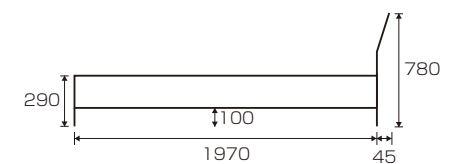

2
 SDベッド(DBR)(LBR)
 W1270×L2180×H760(240)
 ¥73,400 才数24(4ヶ口)

3
 Dベッド(DBR)(LBR)
 W1470×L2180×H760(240)
 ¥85,000 才数26(4ヶ口)

Eddy (エディ/NA・BR)

材質/MDF・プリント化粧板
 カラー/ナチュラル・ブラウン

- 引出し付
- ライト付
- 2口コンセント付
- マットレス別売です。

(ナチュラル)

引出し内寸
 W890×D330×H150(有効高)
 H120(垣板高)

(ブラウン)

※色が変更になります

4 5
 Sベッドフレーム(NA)(BR)
 W990×L2040×H805(SH240)
 ¥43,400 才数18(3ヶ口)

クروت

材質/強化シート・MDF
 カラー/ブラウン・ナチュラル

- ハンキング引出しタイプ
- BOX引出しには補強脚付
- スライドレール
- マットレス別売です。

BR(ブラウン)

引出し内寸
 W560×D360×H115(有効高)
 H85(垣板高)

NA(ナチュラル)

6
 Sベッド(NA)(BR)
 W987×L2050×H780(290)
 ¥49,400 才数14(4ヶ口)

7
 SDベッド(NA)(BR)
 W1220×L2050×H780(290)
 ¥59,400 才数15(4ヶ口)

8
 Dベッド(NA)(BR)
 W1420×L2050×H780(290)
 ¥68,400 才数17(4ヶ口)