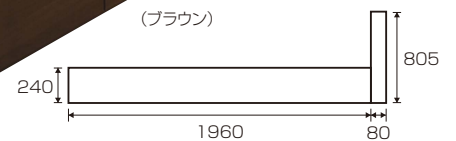

Sarai (サライ)

材質/MDF・強化シート
 カラー/ダークブラウン・ライトブラウン

- 引出しスライドレール
- Sヘッドボードの小引出しは1ヶになります。
- SD/Dヘッドボードの小引出しは2ヶになります。(ヘッドの引出しレール無し)
- マットレス別売です。

DBR(ダークブラウン)

引出し内寸
 W560×D335×H150(有効高)
 H120(垣板高)

LBR(ライトブラウン)

1
 Sベッド(DBR)(LBR)
 W1040×L2180×H760(240)
 ¥61,700 才数22(4ヶ口)

2
 SDベッド(DBR)(LBR)
 W1270×L2180×H760(240)
 ¥73,400 才数24(4ヶ口)

3
 Dベッド(DBR)(LBR)
 W1470×L2180×H760(240)
 ¥85,000 才数26(4ヶ口)

Eddy (エディ/NA・BR)

材質/MDF・プリント化粧板
 カラー/ナチュラル・ブラウン

- 引出し付
- ライト付
- 2口コンセント付
- マットレス別売です。

(ナチュラル)

引出し内寸
 W890×D330×H150(有効高)
 H120(垣板高)

(ブラウン)

※色が変更になります

4 5
 Sベッドフレーム(NA)(BR)
 W990×L2040×H805(SH240)
 ¥43,400 才数18(3ヶ口)

クروت

材質/強化シート・MDF
 カラー/ブラウン・ナチュラル

- ハンキング引出しタイプ
- BOX引出しには補強脚付
- スライドレール
- マットレス別売です。

BR(ブラウン)

引出し内寸
 W560×D360×H115(有効高)
 H85(垣板高)

NA(ナチュラル)

6
 Sベッド(NA)(BR)
 W987×L2050×H780(290)
 ¥49,400 才数14(4ヶ口)

7
 SDベッド(NA)(BR)
 W1220×L2050×H780(290)
 ¥59,400 才数15(4ヶ口)

8
 Dベッド(NA)(BR)
 W1420×L2050×H780(290)
 ¥68,400 才数17(4ヶ口)