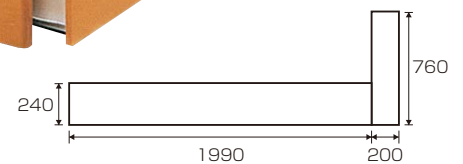

Sarai (サライ)

材質/MDF・強化シート
 カラー/ダークブラウン・ライトブラウン

- 引出しスライドレール
- Sヘッドボードの小引出しは1ヶになります。
- SD/Dヘッドボードの小引出しは2ヶになります。(ヘッドの引出しレール無し)
- マットレス別売です。

DBR(ダークブラウン)

引出し内寸
 W560×D335×H150(有効高)
 H120(垣板高)

LBR(ライトブラウン)

1
 Sベッド(DBR)(LBR)
 W1040×L2180×H760(240)
 ¥61,700 才数22(4ヶ口)

2
 SDベッド(DBR)(LBR)
 W1270×L2180×H760(240)
 ¥73,400 才数24(4ヶ口)

3
 Dベッド(DBR)(LBR)
 W1470×L2180×H760(240)
 ¥85,000 才数26(4ヶ口)

Eddy (エディ/NA・BR)

材質/MDF・プリント化粧板
 カラー/ナチュラル・ブラウン

- 引出し付
- ライト付
- 2口コンセント付
- マットレス別売です。

(ナチュラル)

引出し内寸
 W890×D330×H150(有効高)
 H120(垣板高)

(ブラウン)

※色が変更になります

4 5
 Sベッドフレーム(NA)(BR)
 W990×L2040×H805(SH240)
 ¥43,400 才数18(3ヶ口)

クروت

材質/強化シート・MDF
 カラー/ブラウン・ナチュラル

- ハンキング引出しタイプ
- BOX引出しには補強脚付
- スライドレール
- マットレス別売です。

BR(ブラウン)

引出し内寸
 W560×D360×H115(有効高)
 H85(垣板高)

NA(ナチュラル)

6
 Sベッド(NA)(BR)
 W987×L2050×H780(290)
 ¥49,400 才数14(4ヶ口)

7
 SDベッド(NA)(BR)
 W1220×L2050×H780(290)
 ¥59,400 才数15(4ヶ口)

8
 Dベッド(NA)(BR)
 W1420×L2050×H780(290)
 ¥68,400 才数17(4ヶ口)