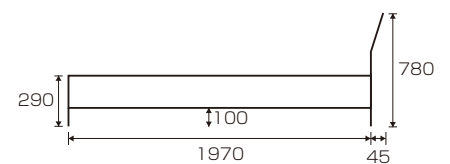

2
SDベッド(DBR) (LBR)
W1270×L2180×H760(240)
¥73,400 才数24(4ヶ口)

3
Dベッド(DBR) (LBR)
W1470×L2180×H760(240)
¥85,000 才数26(4ヶ口)

Eddy (エディ/NA・BR)

材質/MDF・プリント化粧板
カラー/ナチュラル・ブラウン

- 引出し付
- ライト付
- 2口コンセント付
- マットレス別売です。

(ナチュラル)

引出し内寸
W890×D330×H150(有効高)
H120(垣板高)

(ブラウン)

※色が変更になります

4 5
Sベッドフレーム(NA) (BR)
W990×L2040×H805 (SH240)
¥43,400 才数18(3ヶ口)

クروت

材質/強化シート・MDF
カラー/ブラウン・ナチュラル

- ハンキング引出しタイプ
- BOX引出しには補強脚付
- スライドレール
- マットレス別売です。

BR(ブラウン)

引出し内寸
W560×D360×H115(有効高)
H85(垣板高)

NA(ナチュラル)

6
Sベッド(NA) (BR)
W987×L2050×H780(290)
¥49,400 才数14(4ヶ口)

7
SDベッド(NA) (BR)
W1220×L2050×H780(290)
¥59,400 才数15(4ヶ口)

8
Dベッド(NA) (BR)
W1420×L2050×H780(290)
¥68,400 才数17(4ヶ口)