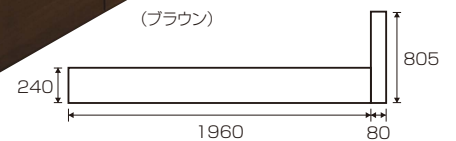

Sarai (サライ)

材質/MDF・強化シート
カラー/ダークブラウン・ライトブラウン

- 引出しスライドレール
- Sヘッドボードの小引出しは1ヶになります。
- SD/Dヘッドボードの小引出しは2ヶになります。(ヘッドの引出しレール無し)
- マットレス別売です。

DBR(ダークブラウン)

引出し内寸
W560×D335×H150(有効高)
H120(垣板高)

LBR(ライトブラウン)

1
Sベッド(DBR) (LBR)
W1040×L2180×H760(240)
¥61,700 才数22(4ヶ口)

2
SDベッド(DBR) (LBR)
W1270×L2180×H760(240)
¥73,400 才数24(4ヶ口)

3
Dベッド(DBR) (LBR)
W1470×L2180×H760(240)
¥85,000 才数26(4ヶ口)

Eddy (エディ/NA・BR)

材質/MDF・プリント化粧板
カラー/ナチュラル・ブラウン

- 引出し付
- ライト付
- 2口コンセント付
- マットレス別売です。

(ナチュラル)

引出し内寸
W890×D330×H150(有効高)
H120(垣板高)

(ブラウン)

※色が変更になります

4 5
Sベッドフレーム(NA) (BR)
W990×L2040×H805 (SH240)
¥43,400 才数18(3ヶ口)

クروت

材質/強化シート・MDF
カラー/ブラウン・ナチュラル

- ハンキング引出しタイプ
- BOX引出しには補強脚付
- スライドレール
- マットレス別売です。

BR(ブラウン)

引出し内寸
W560×D360×H115(有効高)
H85(垣板高)

NA(ナチュラル)

6
Sベッド(NA) (BR)
W987×L2050×H780(290)
¥49,400 才数14(4ヶ口)

7
SDベッド(NA) (BR)
W1220×L2050×H780(290)
¥59,400 才数15(4ヶ口)

8
Dベッド(NA) (BR)
W1420×L2050×H780(290)
¥68,400 才数17(4ヶ口)