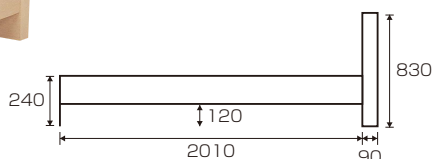

※同シリーズを並べて置かれる場合に、ベッドの高さ(ヘッド部)や曲線が合わないこともございます。ご了承下さい。

※予告なく仕様の変更が行われる場合があります。