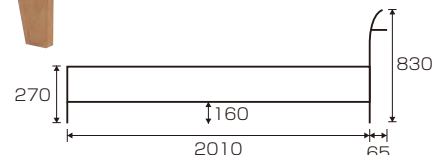

Lucina(ルキナ)

材質/アルダー
 塗装/ラッカー塗装
 カラー/ブラウン・ナチュラル
 ●2口コンセント付
 ●ヘッド棚奥行75mm
 ●曲面ヘッドボード
 ●ローリングスノコ
 ●Dは補強あり
 ●マットレス別売です。

(ブラウン)

(ナチュラル)

1 2
Sベッド(BR)(NA)
 W988×L2075×H830(スノコ面270)
¥53,400 才数7(2ヶ口)

3
SDベッド(BR)(NA)
 W1208×L2075×H830(スノコ面270)
¥64,700 才数8(2ヶ口)

4
Dベッド(BR)(NA)
 W1408×L2075×H830(スノコ面270)
¥77,700 才数10(2ヶ口)

Ganache(ガナッシュ)

材質/アルダー無垢・ウォールナット無垢(フィンガージョイント材)
 塗装/オイル仕上げ
 カラー/ナチュラル
 ●2口コンセント付
 ●D、WD補強あり
 ●ヘッド棚奥行75mm
 ●マットレス別売です。

5
Sベッド
 W990×L2080×H800(スノコ面240)
¥53,400 才数7(2ヶ口)

6
SDベッド
 W1210×L2080×H800(スノコ面240)
¥63,400 才数8(2ヶ口)

7
Dベッド
 W1410×L2080×H800(スノコ面240)
¥78,400 才数11(2ヶ口)

8
WDベッド
 W1540×L2080×H800(スノコ面240)
¥91,700 才数12(2ヶ口)

Ganache(ガナッシュ)

材質/アルダー無垢・ウォールナット無垢(フィンガージョイント材)
 塗装/オイル仕上げ
 カラー/ナチュラル
 ●2口コンセント付